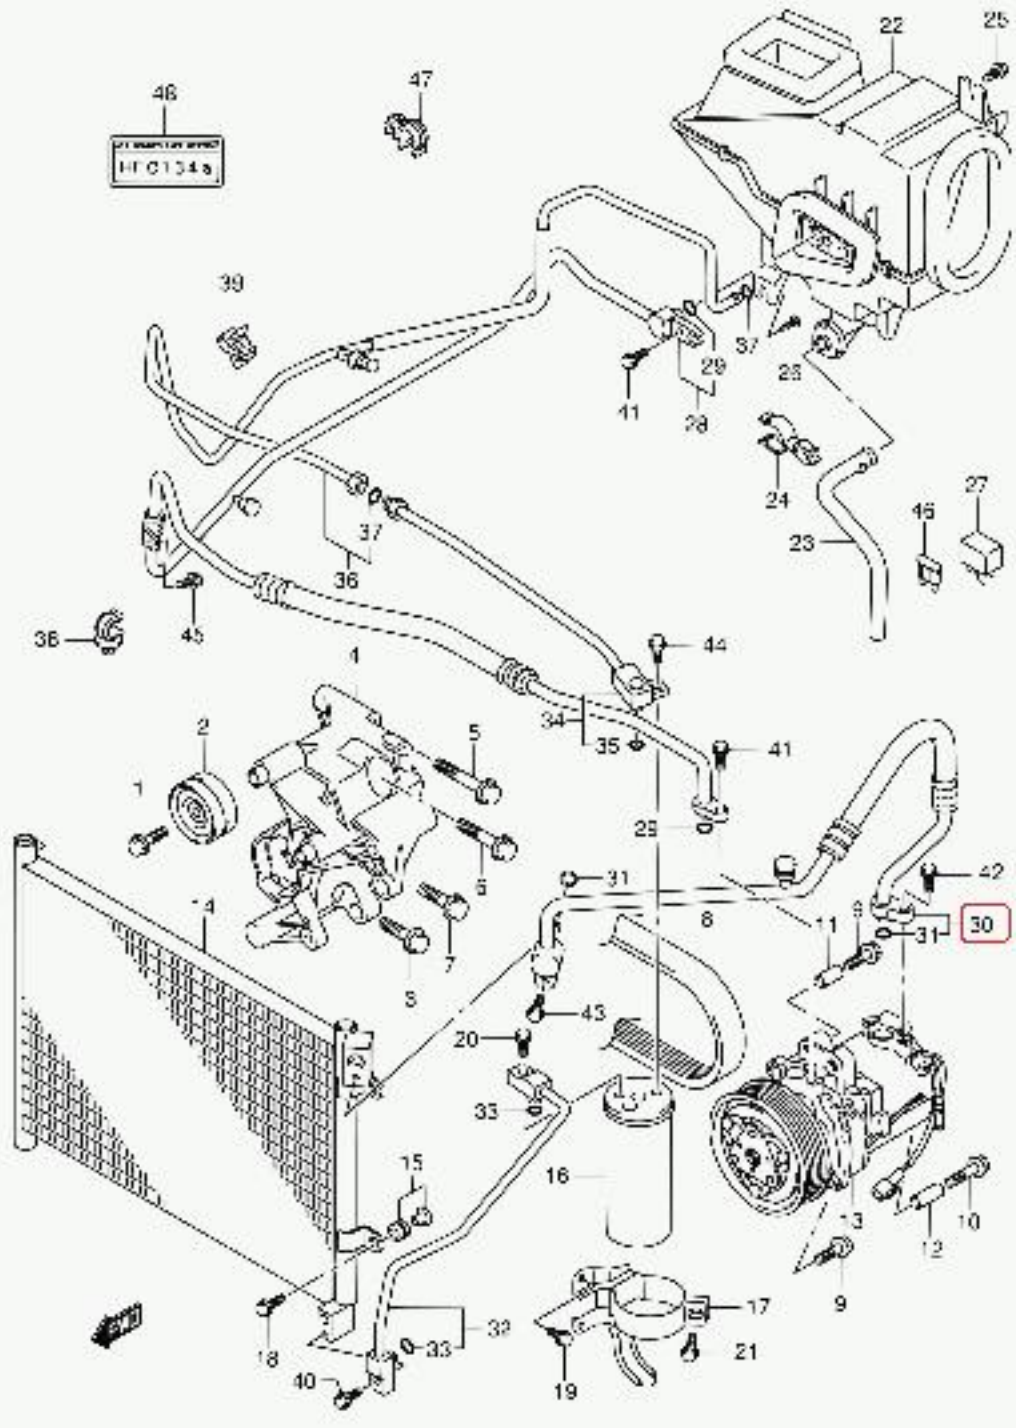

# CONCESIONARIO OFICIAL SANTANA

**SANTANA - 95720-84A01 - MANGUITO DE SUCCION, JIMDIE**

Manguito de succion

HOSE, DISCHARGE  
TUYAU, DÉCHARGE

Marca Referencia

Suzuki 9572084A01

Vehículo ??dificación ?odelo

Jimny SN415VD-6 SN415VD

Jimny SN415VD-5 SN415VD

Jimny SN415VD-7 SN415VD

SA413V-5 E22 196  
AIR CON PIPING (2)