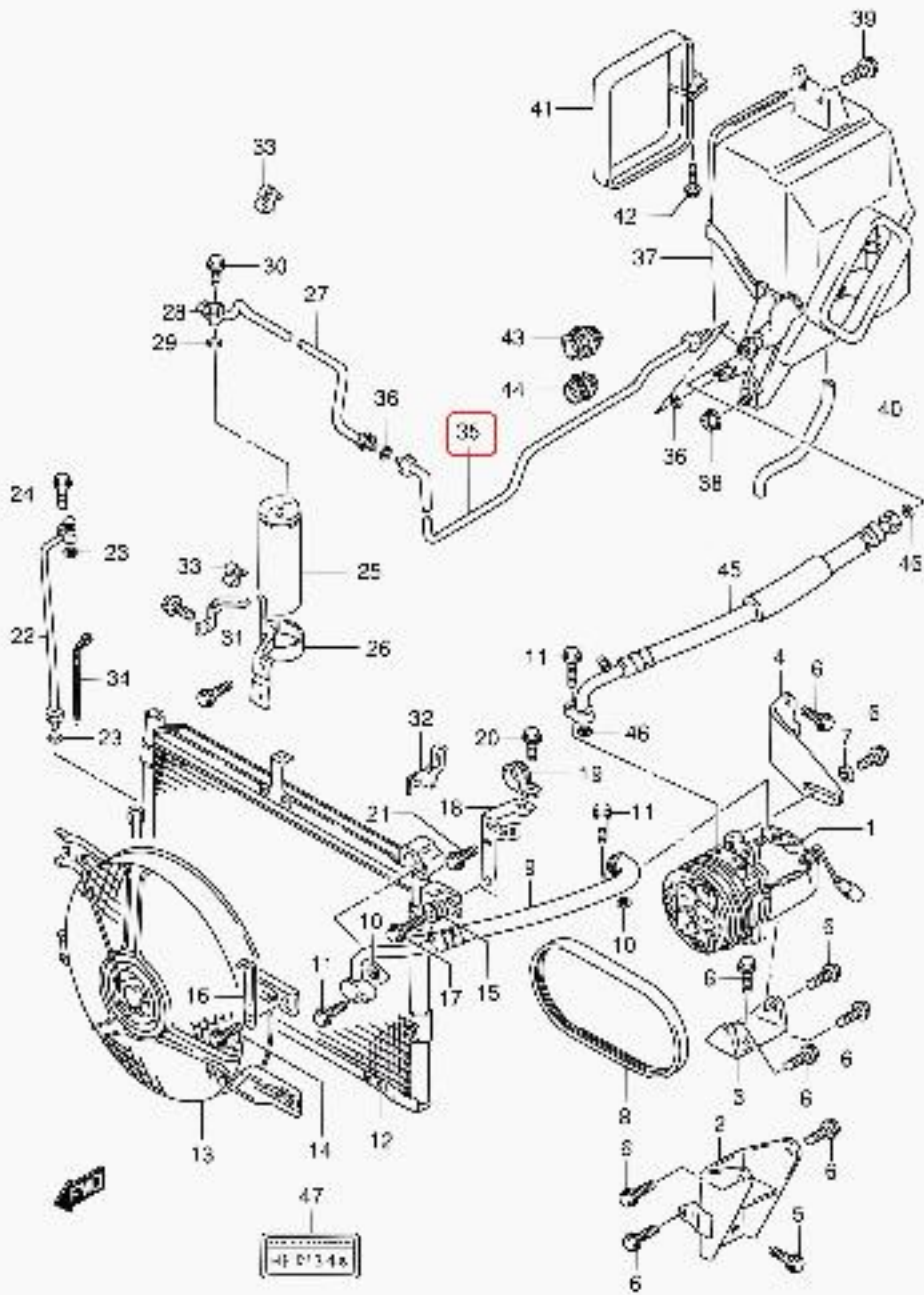

SE416 4 E01 248
AIR CONDITIONER(RHD)