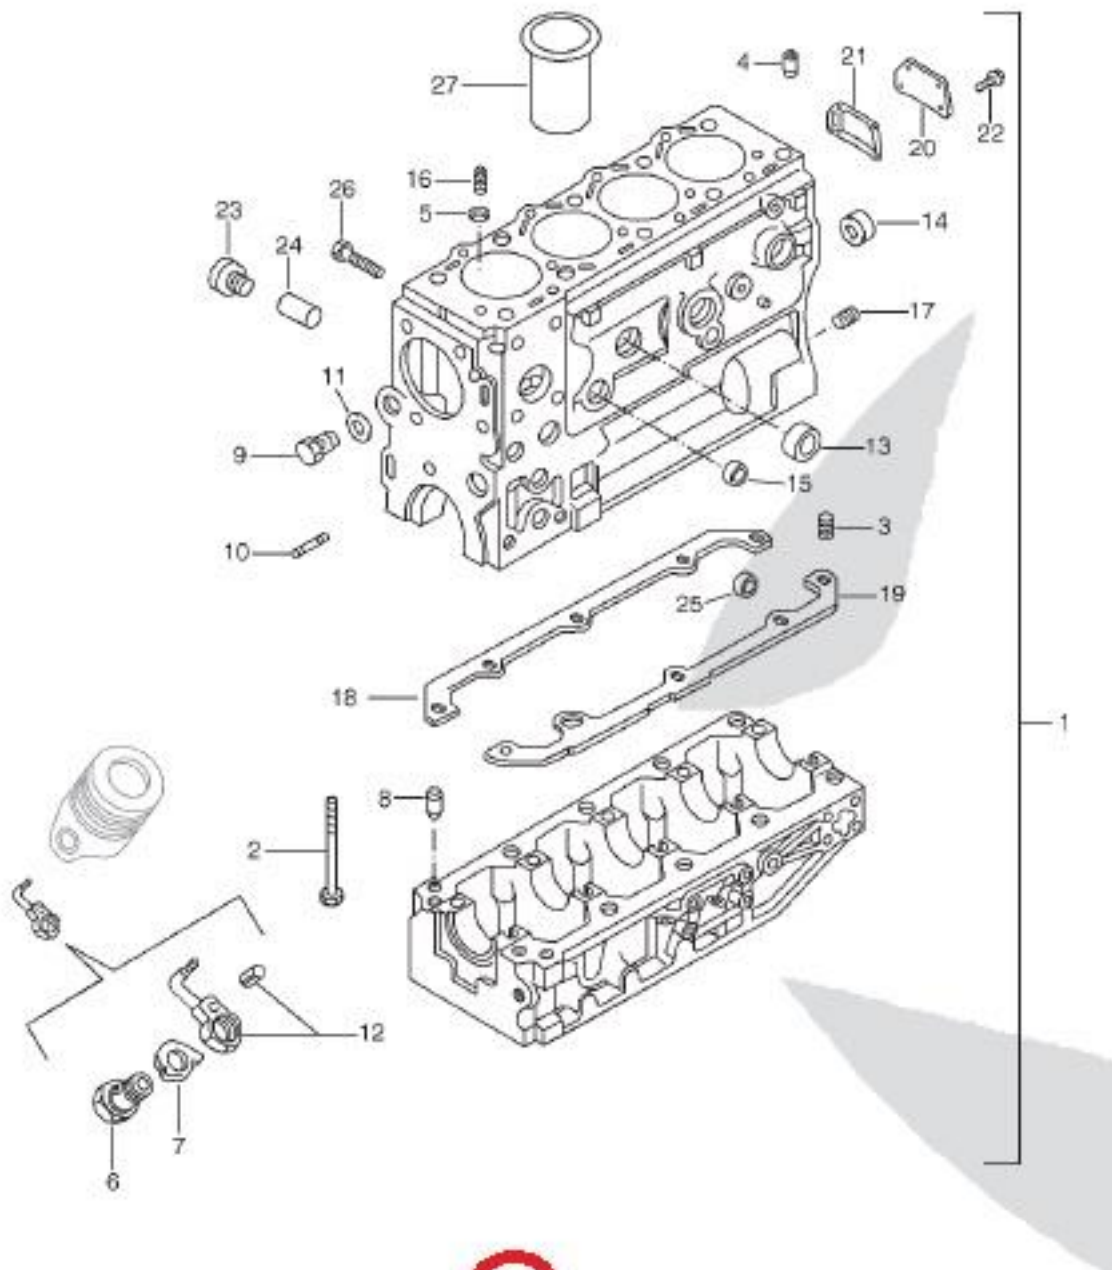

## SANTANA - A101002-015 - JUEGO JUNTAS BLOQUE MOTOR

Juego juntas motor Anibal

GASKET SET ENGINE (ANIBAL)

JEU DE JOINTS MOTEUR (ANIBAL)

SET GUARNIZIONI MOTORE (ANIBAL)

MOTORDICHTUNGSSATZ (ANIBAL)

Santana Anibal Tipo 2