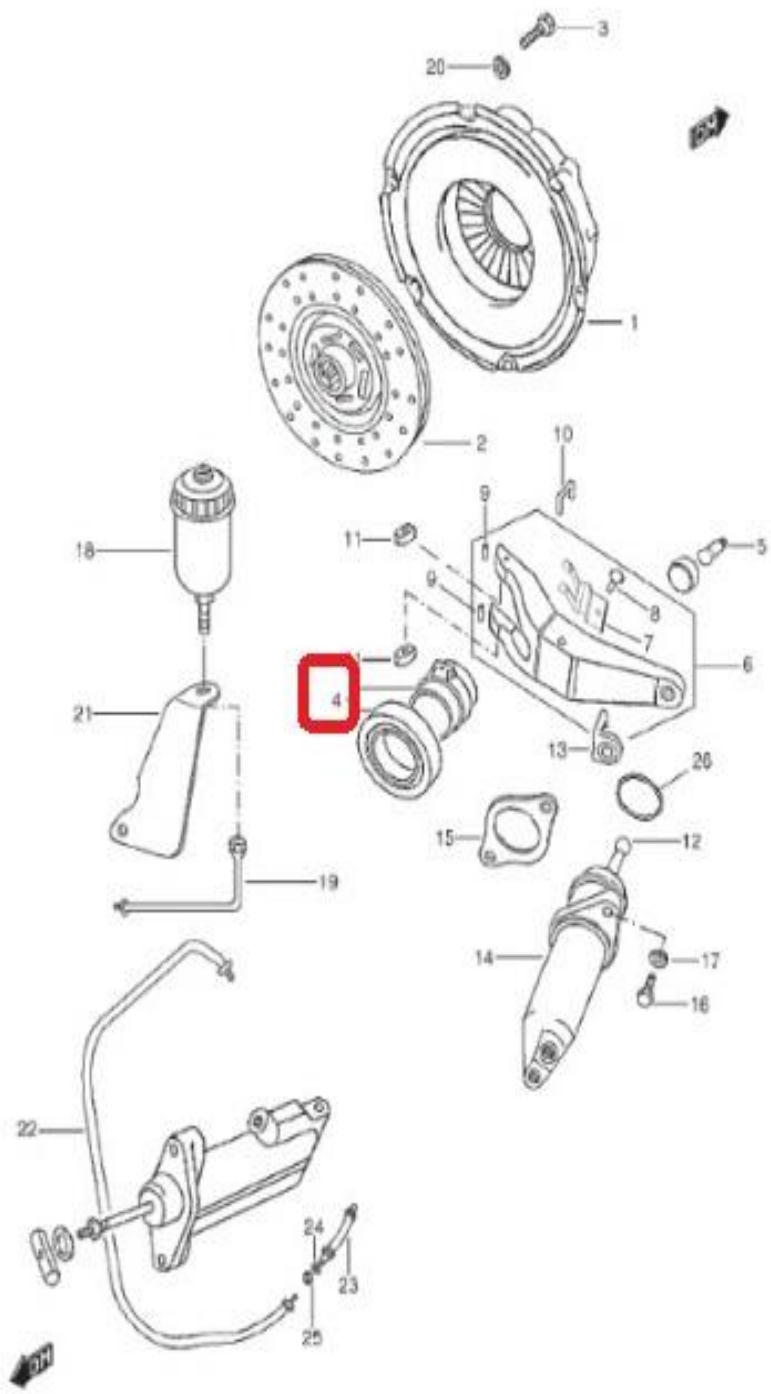

# CONCESIONARIO OFICIAL SANTANA

**SANTANA - PS-201050 - C/COJINETE DESEMBRAGUE**

Cojinete de desembrague

CLUTCH BEARING

ROULEMENT D'EMBAYAGE

CUSCINETTO FRIZIONE

KUPPLUNGSLAGER

Santana Anibal