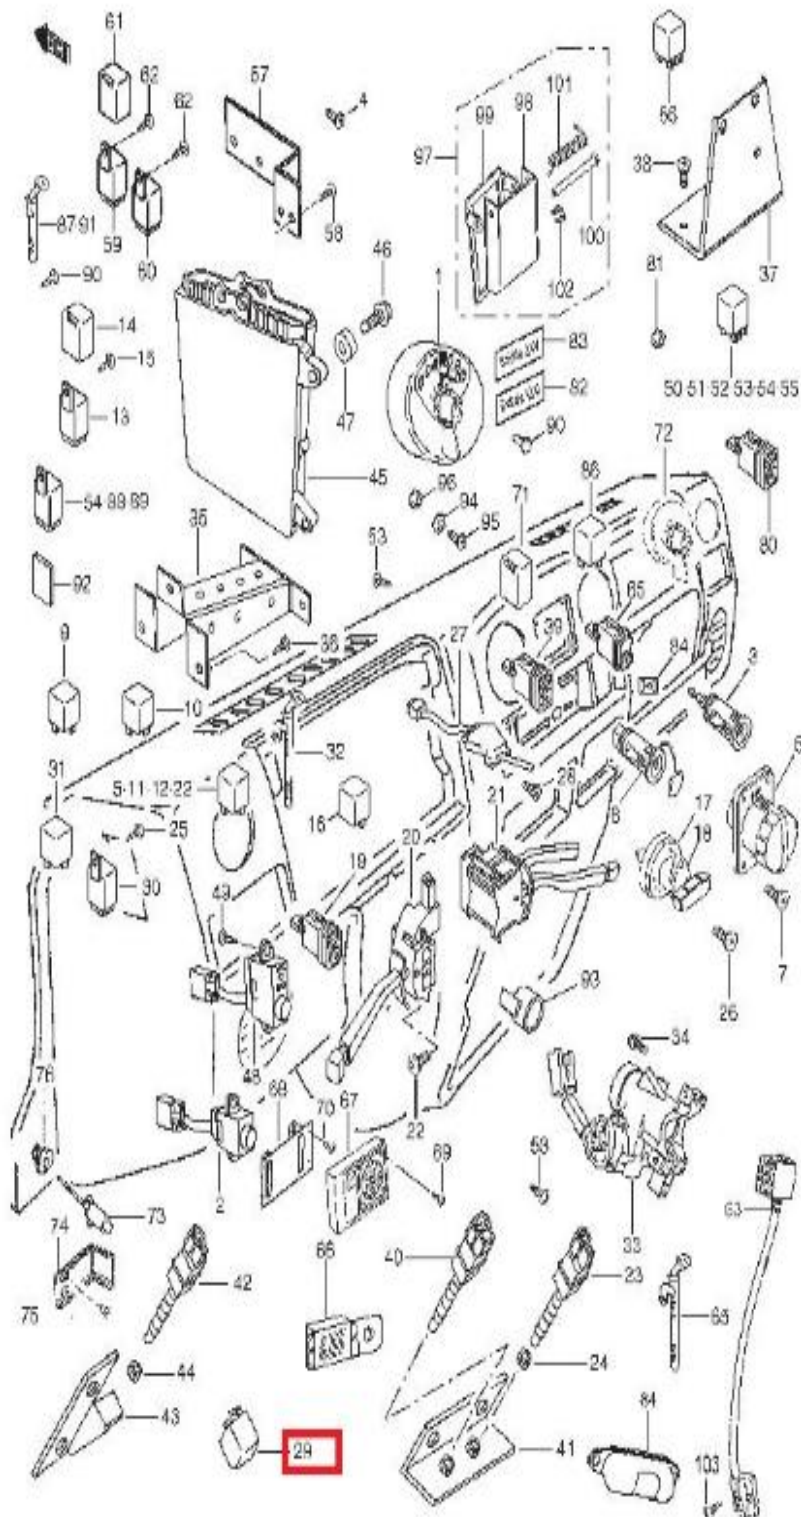

## SANTANA - PS-610220 - C/ RELE INTERMITENCIA

Rele intermitencia

Santana

CANTIDAD