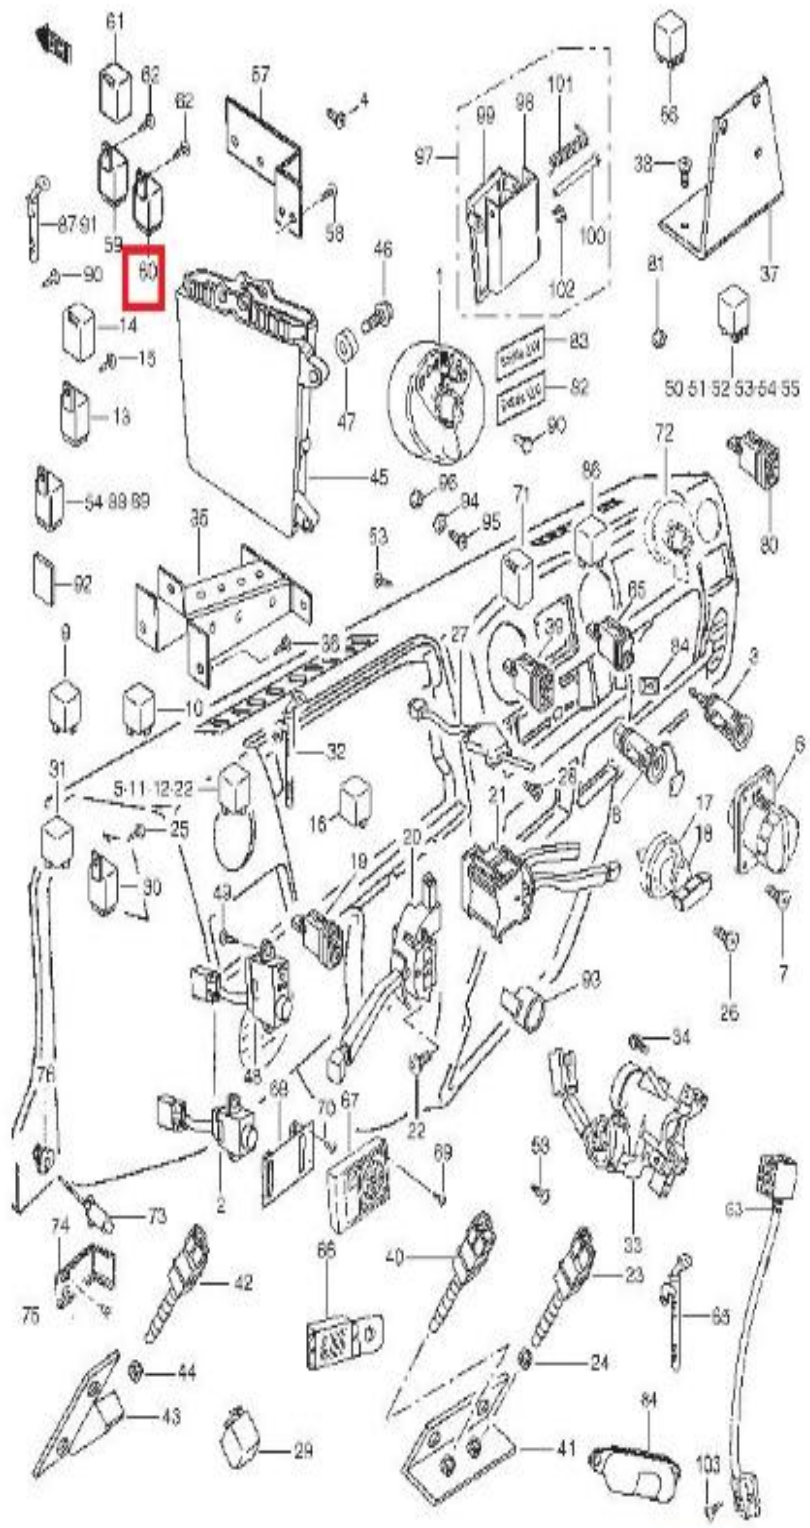

## SANTANA - PS-610226 - RELE A/C (24V)

Rele aire acondicionado

RELAY A / C (24V)

RELÉ A/C (24V)

Santana

CANTIDAD