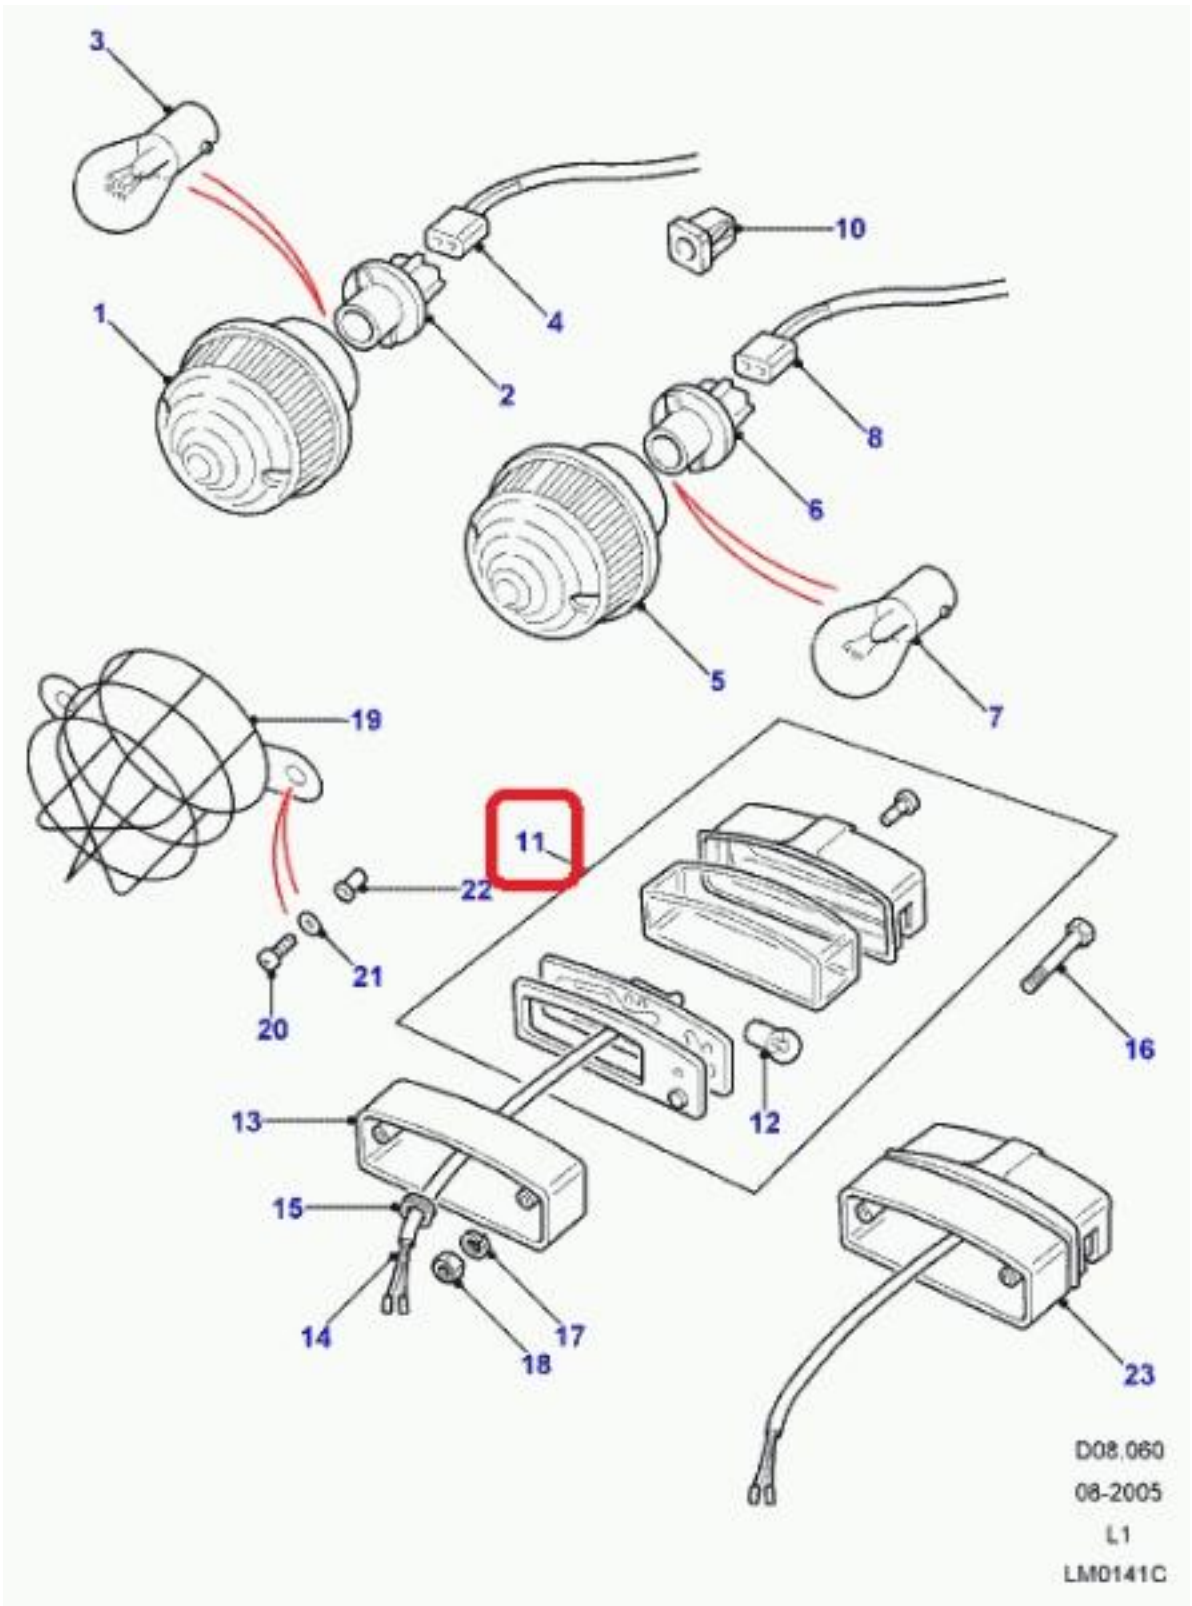

D08.060
08-2005
L1
LM0141C