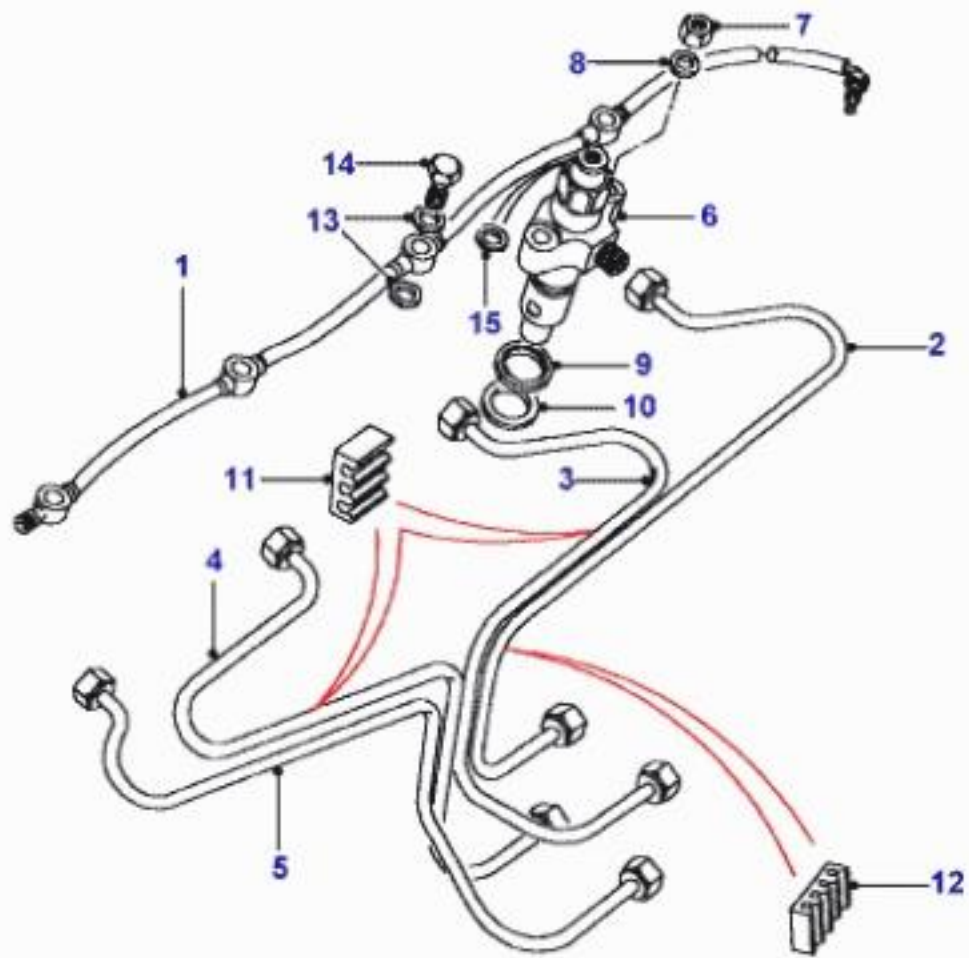

G03.015
08-2009
L1
ADBHKE1B