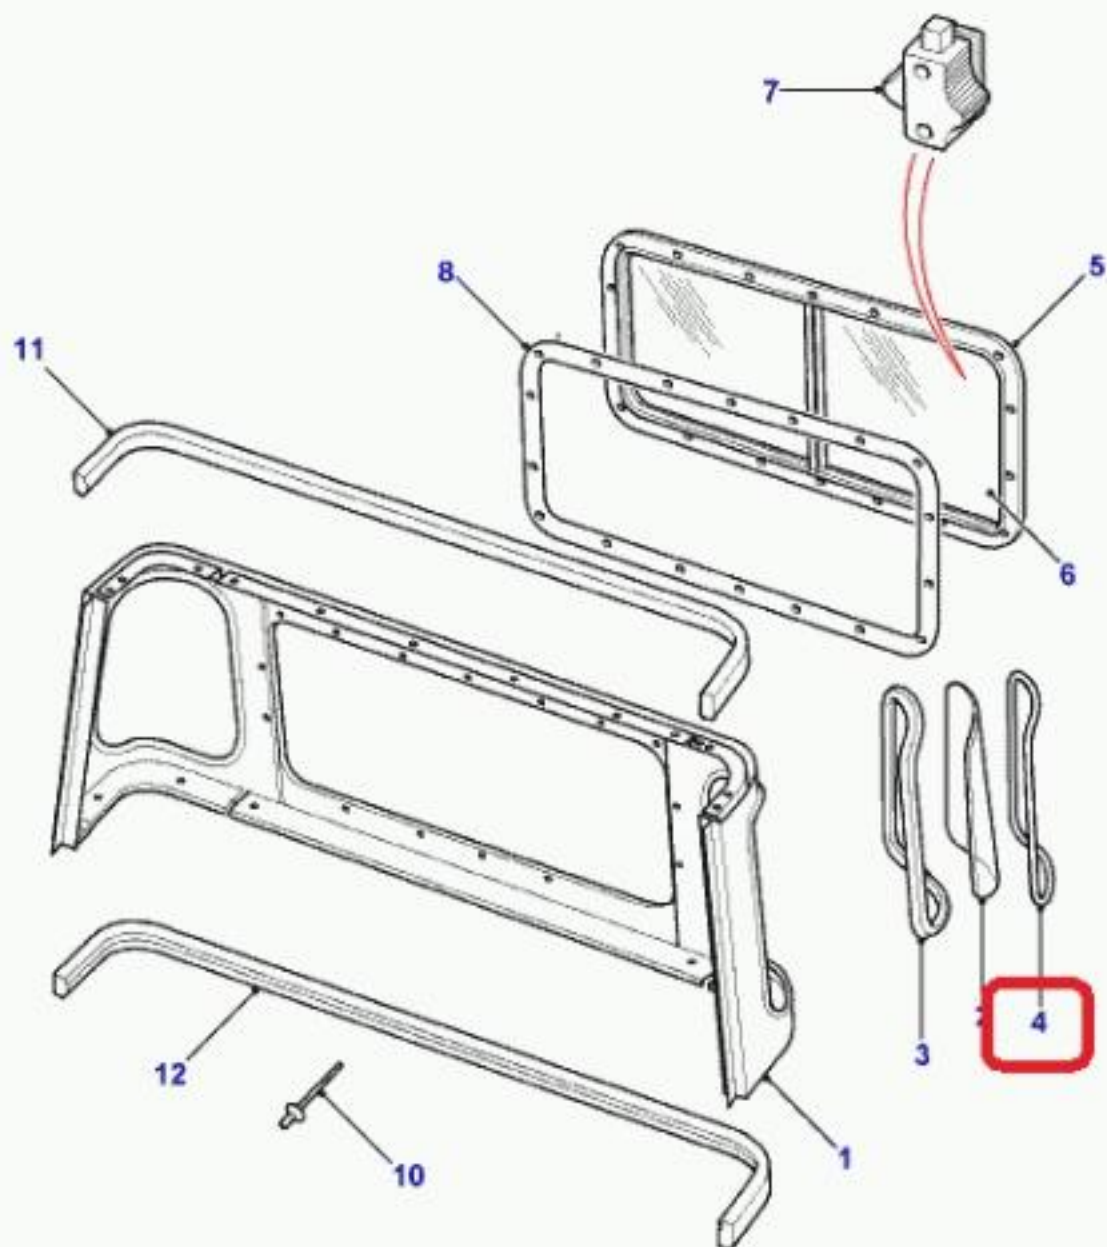

C01.090
06-2008
L8
AHNXJC1B