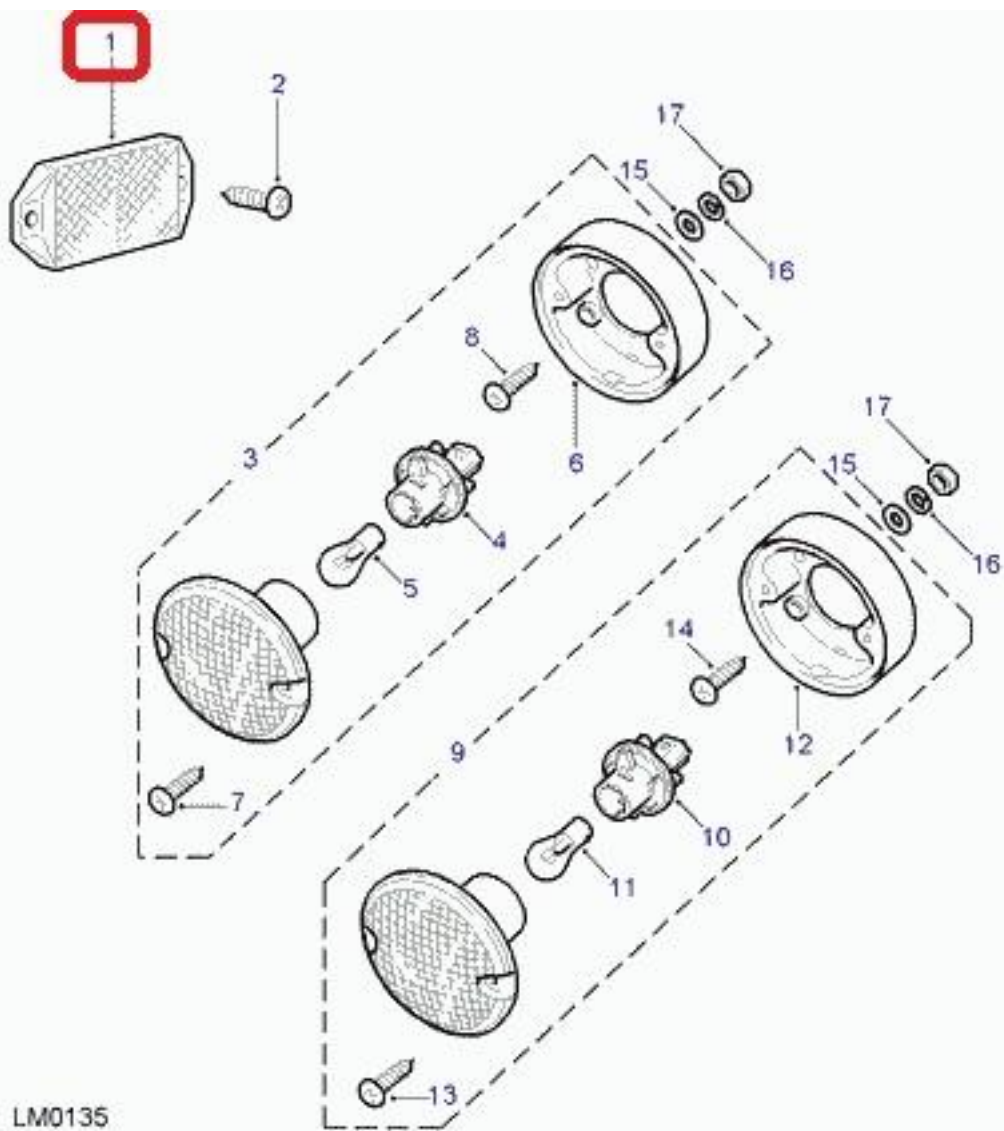

## LAND ROVER - 712073 - CAPTAFAROS ROJO

Captafaros rojo

CATADIOPTRIC

CATADIOPTRIQUE

CATADIOTTRICO

KATADIOPTRISCH

Vehículos compatibles: Motor Año

SERIES III (SANTANA) SERIES III 2.25 DIESEL

SERIES III (SANTANA) SERIES III 2.25 GASOLINA

SERIES III (SANTANA) SERIES III 2.5 DIESEL

SERIES III (SANTANA) SERIES III 2.6 6 CYL GASOLINA

SERIES III (SANTANA) SERIES III 3.5 V8 PETROL

LM0135