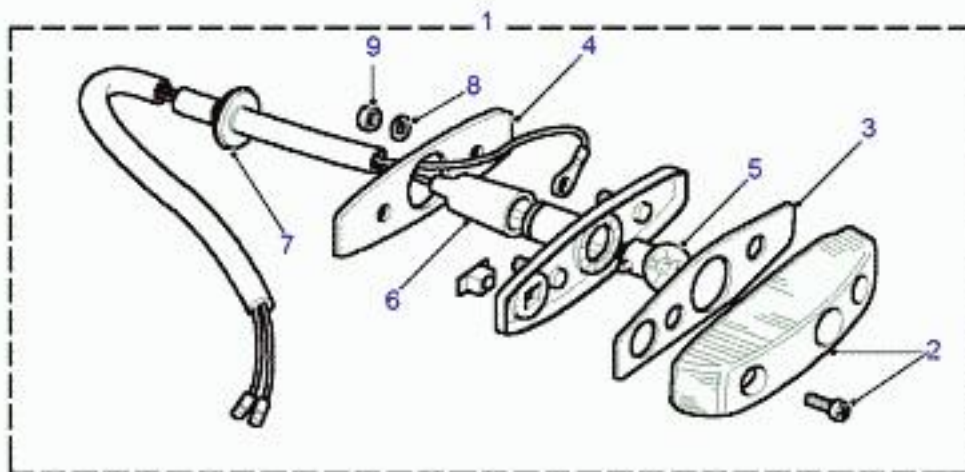

Defender 1987-2006 Td5 2.5L I5 Cajas cambios automática 4 velocs RHD
Defender 1987-2006 Td5 2.5L I5 Caja cambios manual 5 velocidades LHD
Defender 1987-2006 Td5 2.5L I5 Caja cambios manual 5 velocidades RHD

LM0055