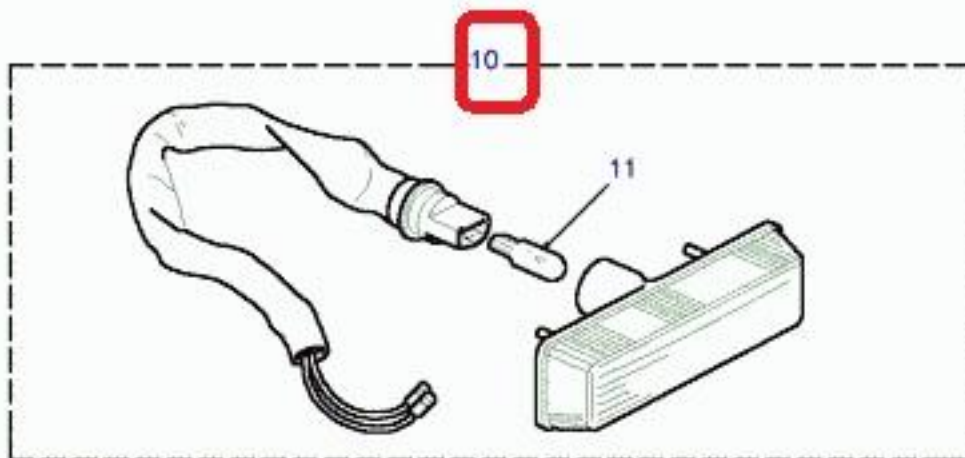

Defender 1987-2006 Td5 2.5L I5 Cajas cambios automática 4 velocs RHD
Defender 1987-2006 Td5 2.5L I5 Caja cambios manual 5 velocidades LHD
Defender 1987-2006 Td5 2.5L I5 Caja cambios manual 5 velocidades RHD

LM0055