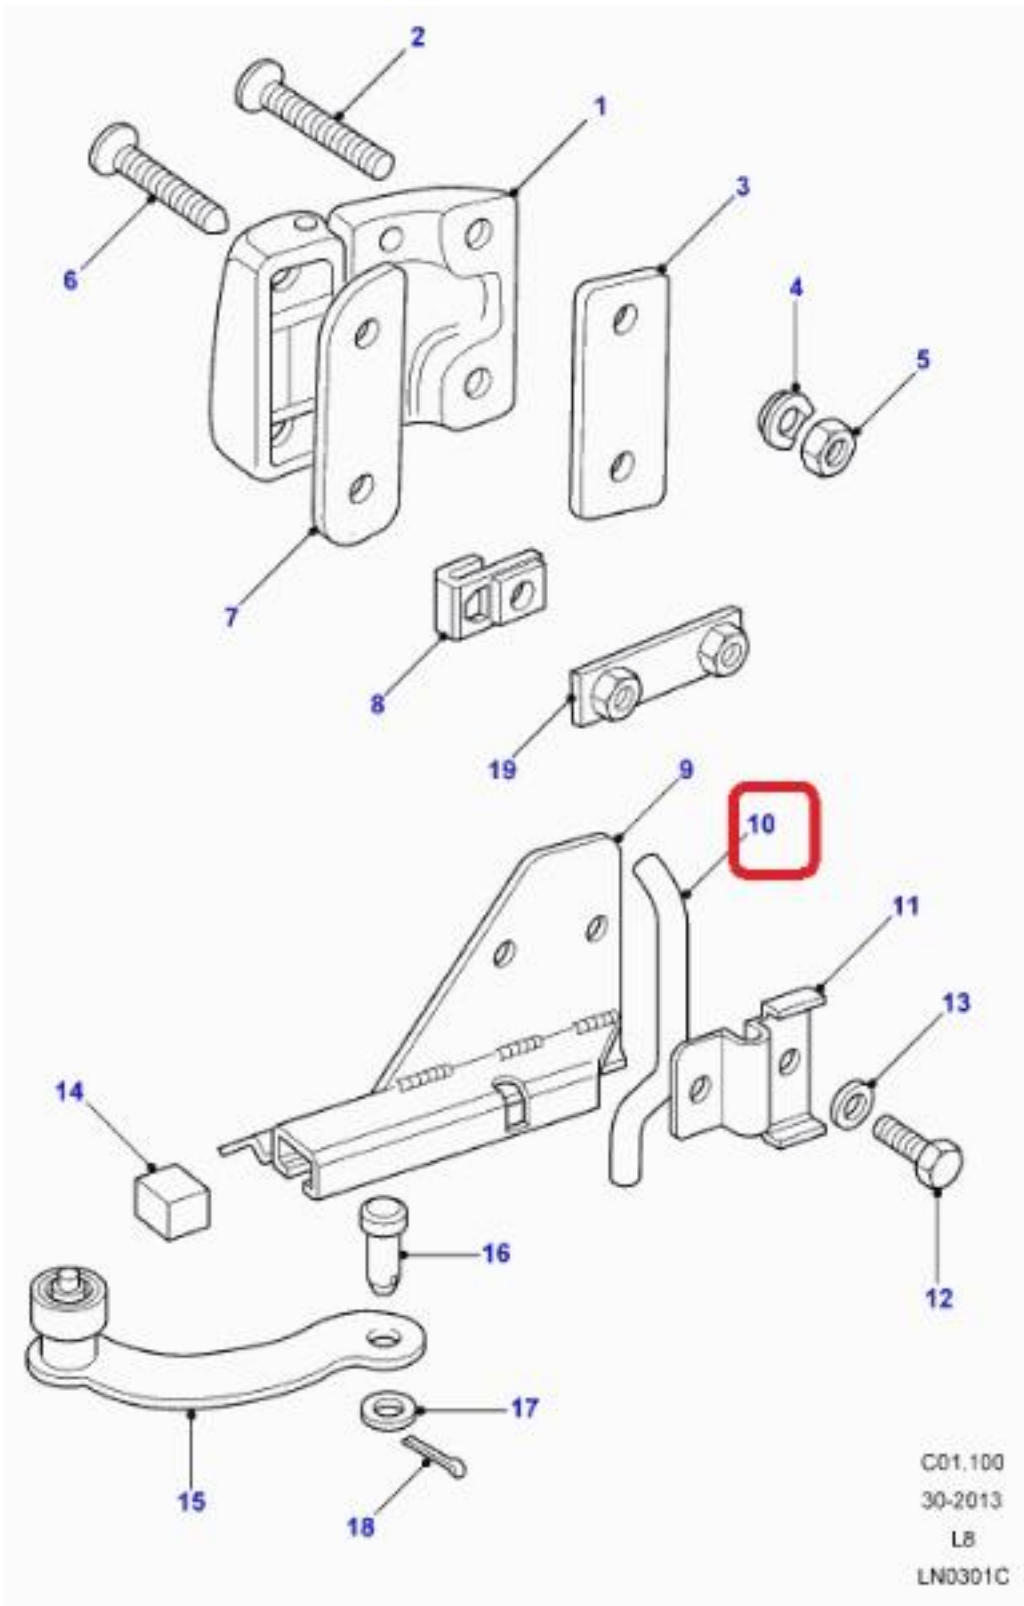

C01.100
30-2013
L8
LN0301C