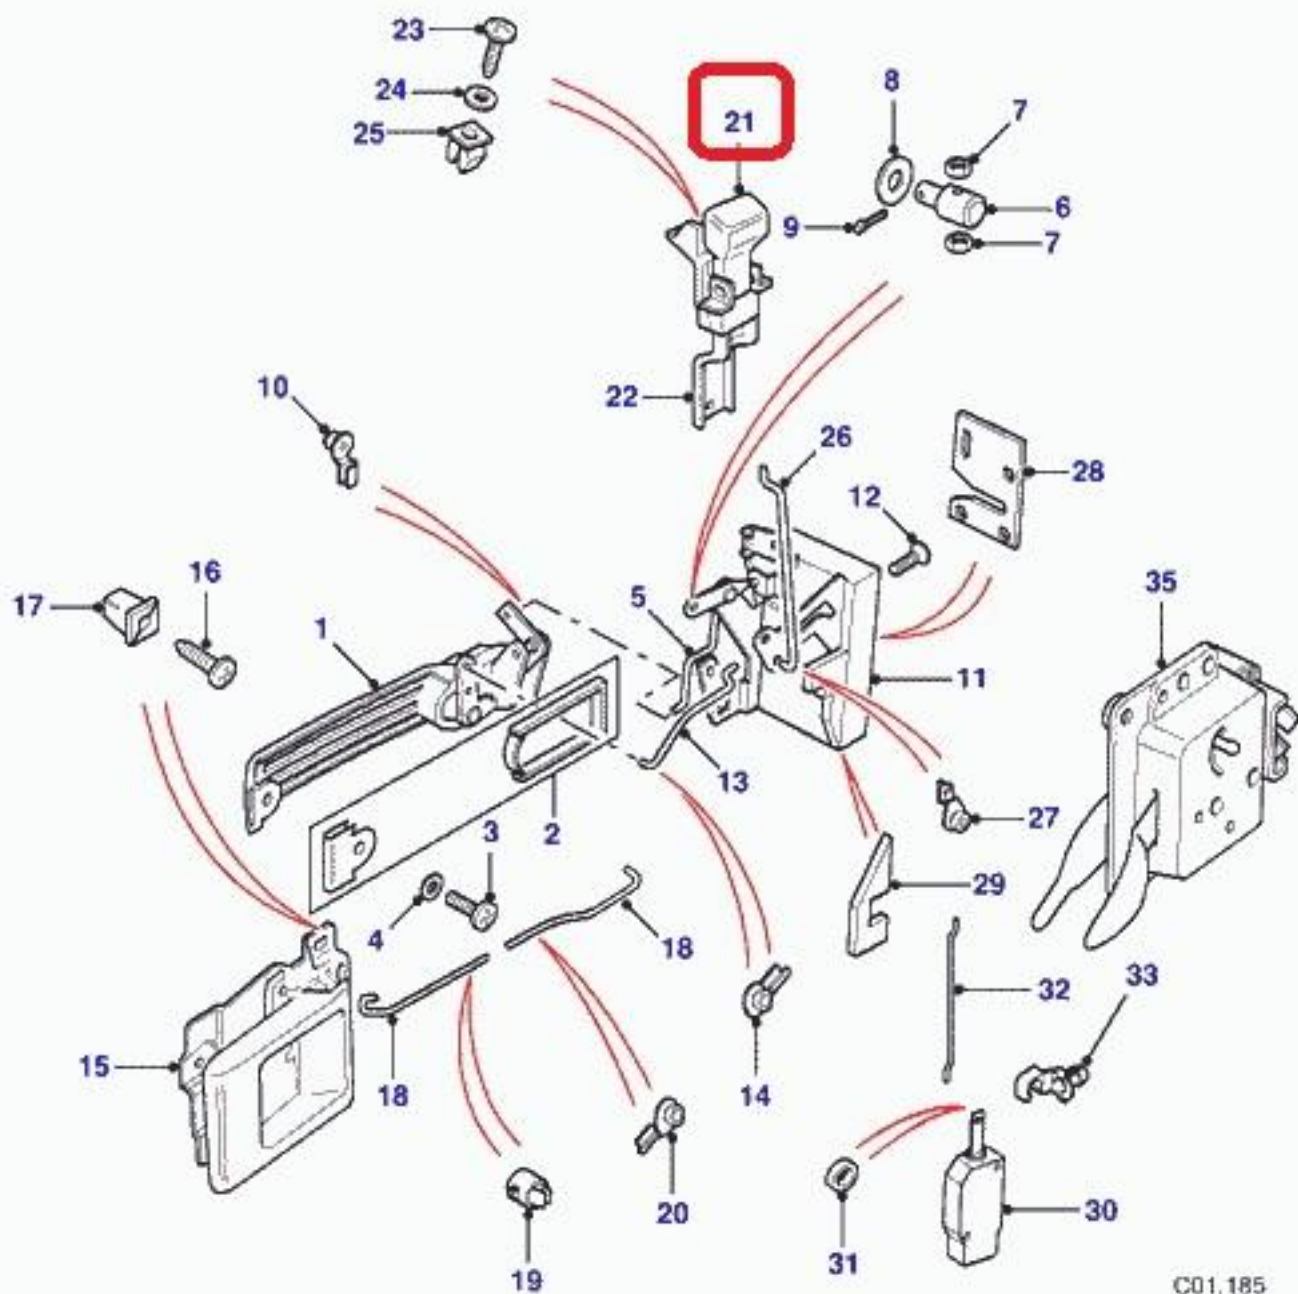

C01.185
10-2002
L1
LM0200B