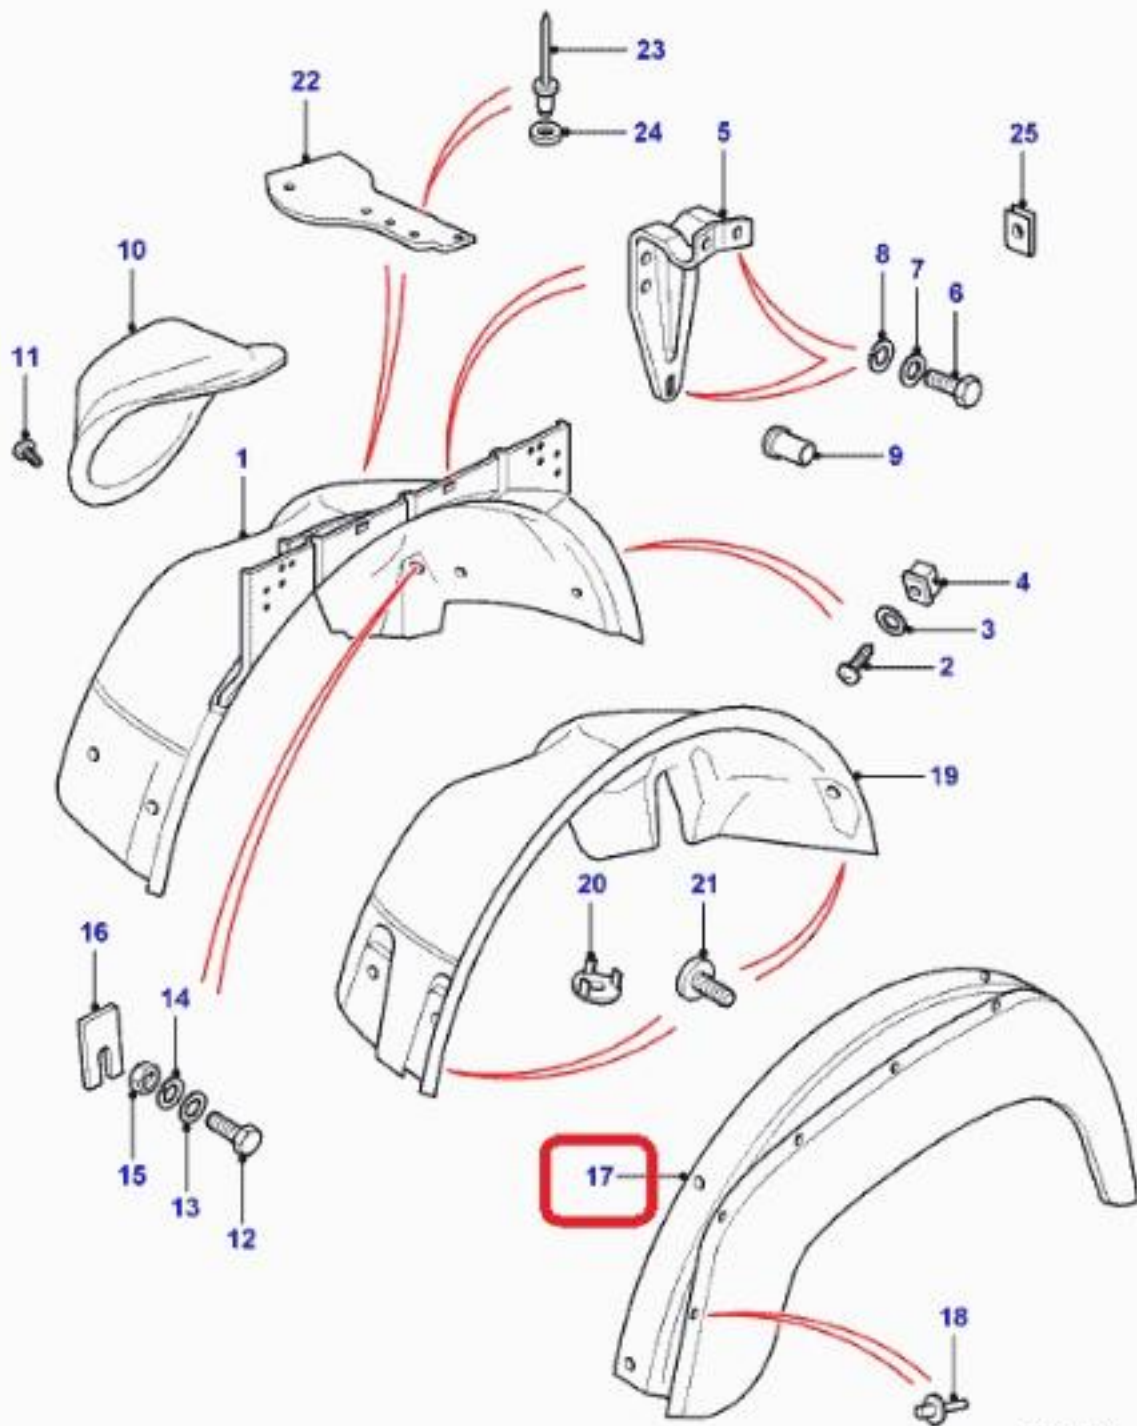

C01.210
11-2006
L1
LN0028A