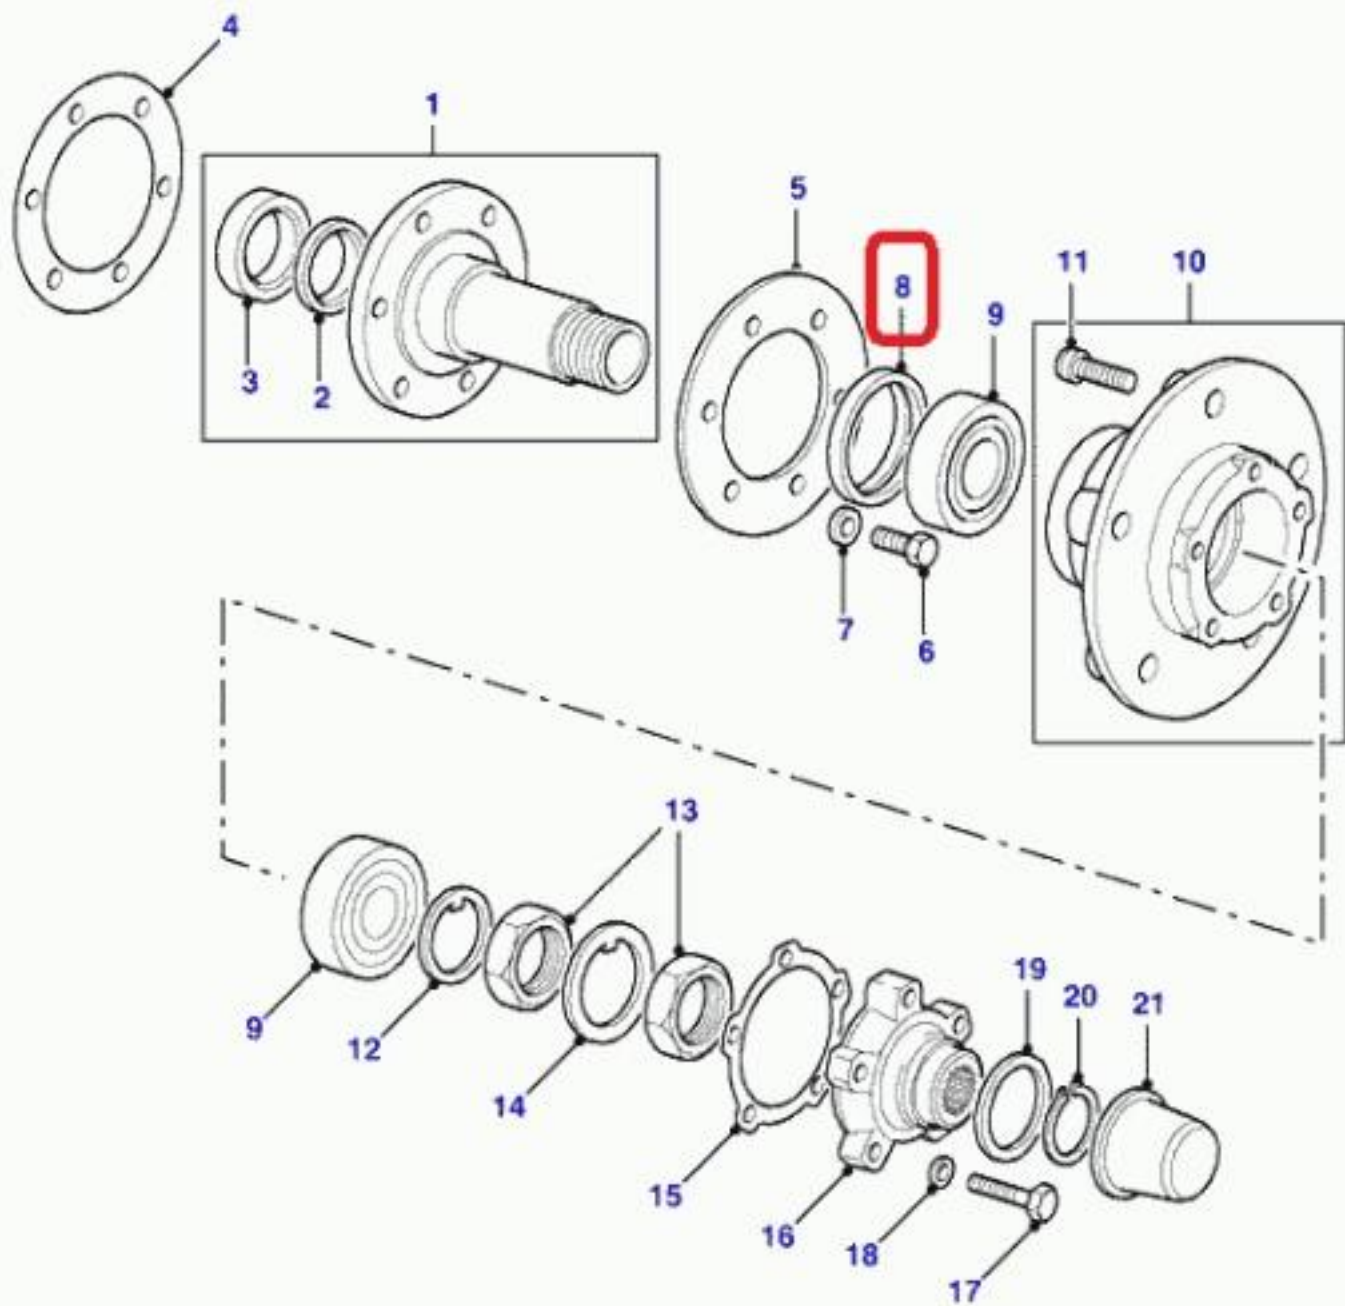

B02.040
02-2003
L1
ADEXCM1B