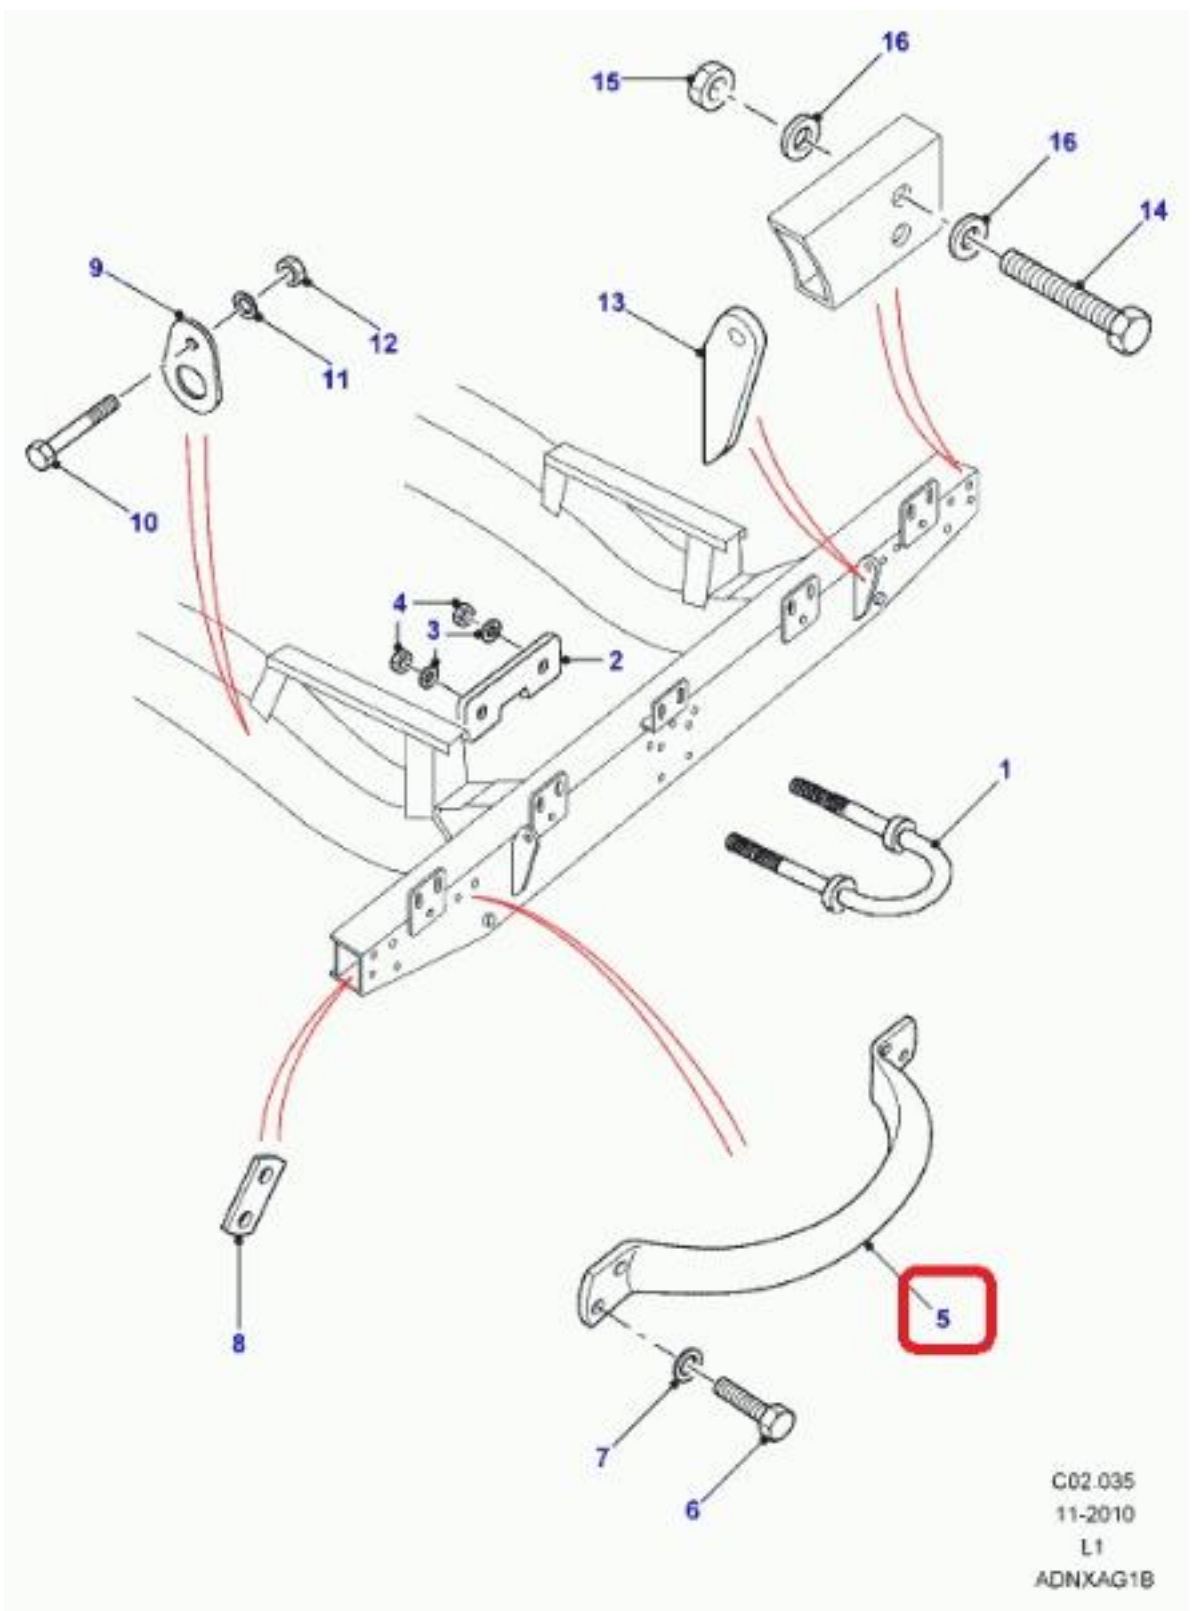

Modelo Motor Año Observ.

DEFENDER 2.5 DIESEL NA N° de chasis desde EA314059

DEFENDER 2.5 GASOLINA N° de chasis desde EA314059

DEFENDER 2.5 TURBO DIESEL N° de chasis desde EA314059

DEFENDER 2.6 6 CYL GASOLINA N° de chasis desde EA314059

DEFENDER 200 TDI N° de chasis desde EA314059

DEFENDER 3.5 V8 PETROL N° de chasis desde EA314059

DEFENDER 300 TDI N° de chasis desde EA314059

DEFENDER TD5 N° de chasis desde EA314059

DEFENDER PUMA 5.0 V8 PETROL SC PARTS

DEFENDER PUMA TD4 2.2 DIESEL PARTS

DEFENDER PUMA TD4 2.4 DIESEL RECAMBIOS

DEFENDER PUMA TD4 2.4 PARTS

C02.035
11-2010
L1
ADNXAG1B