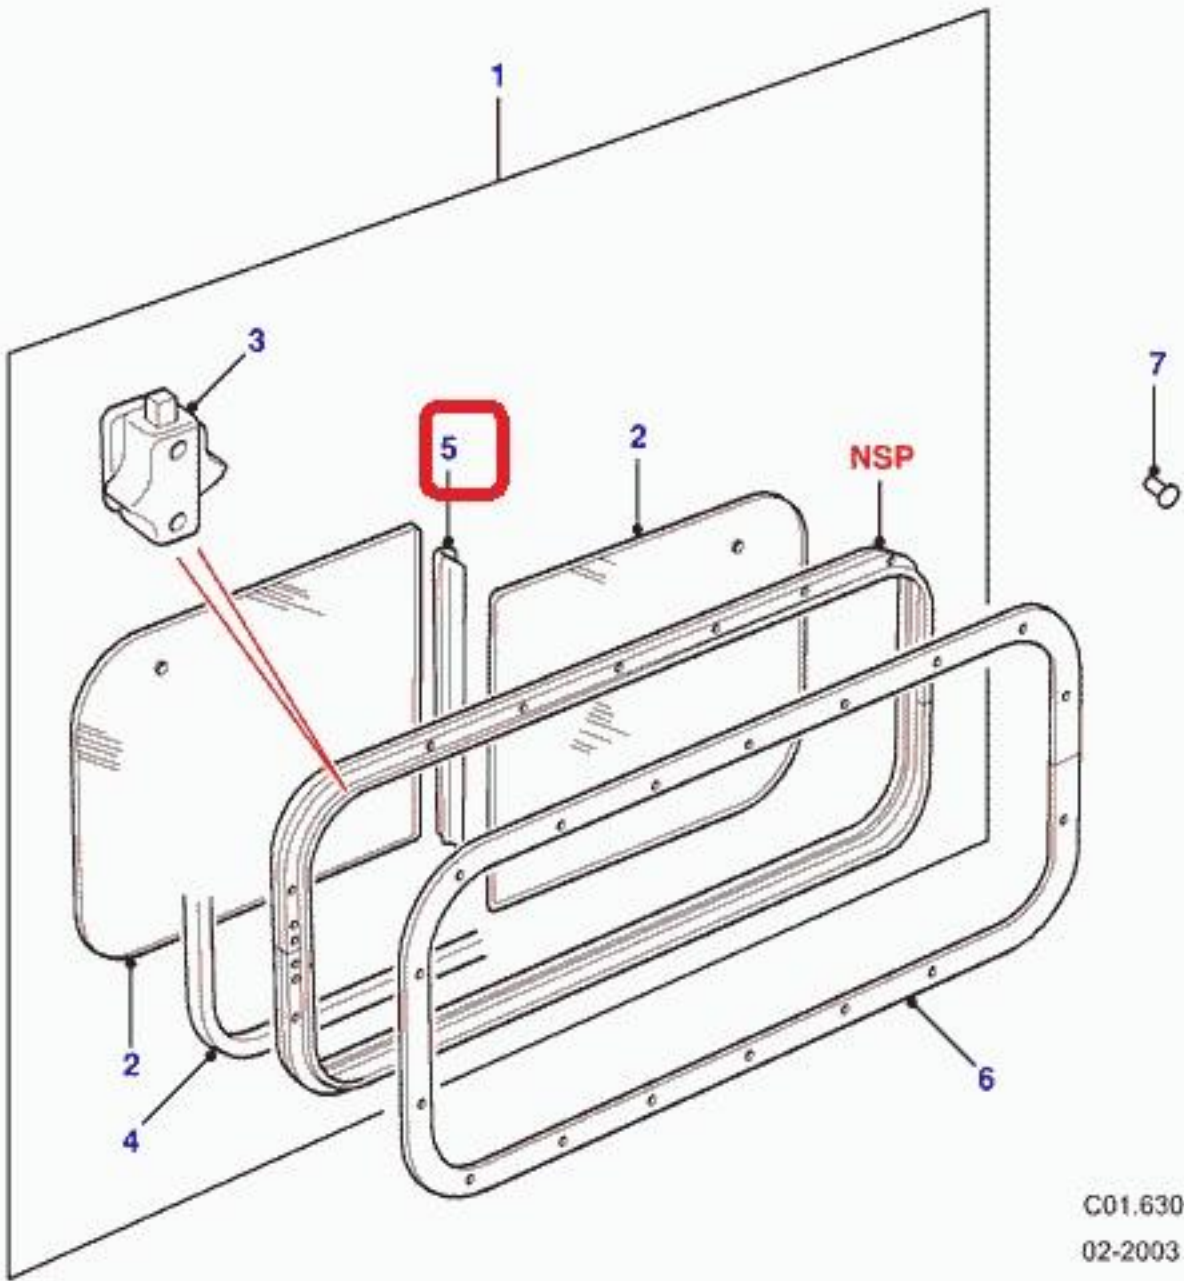

C01.630
02-2003
L1
AFNLC2B