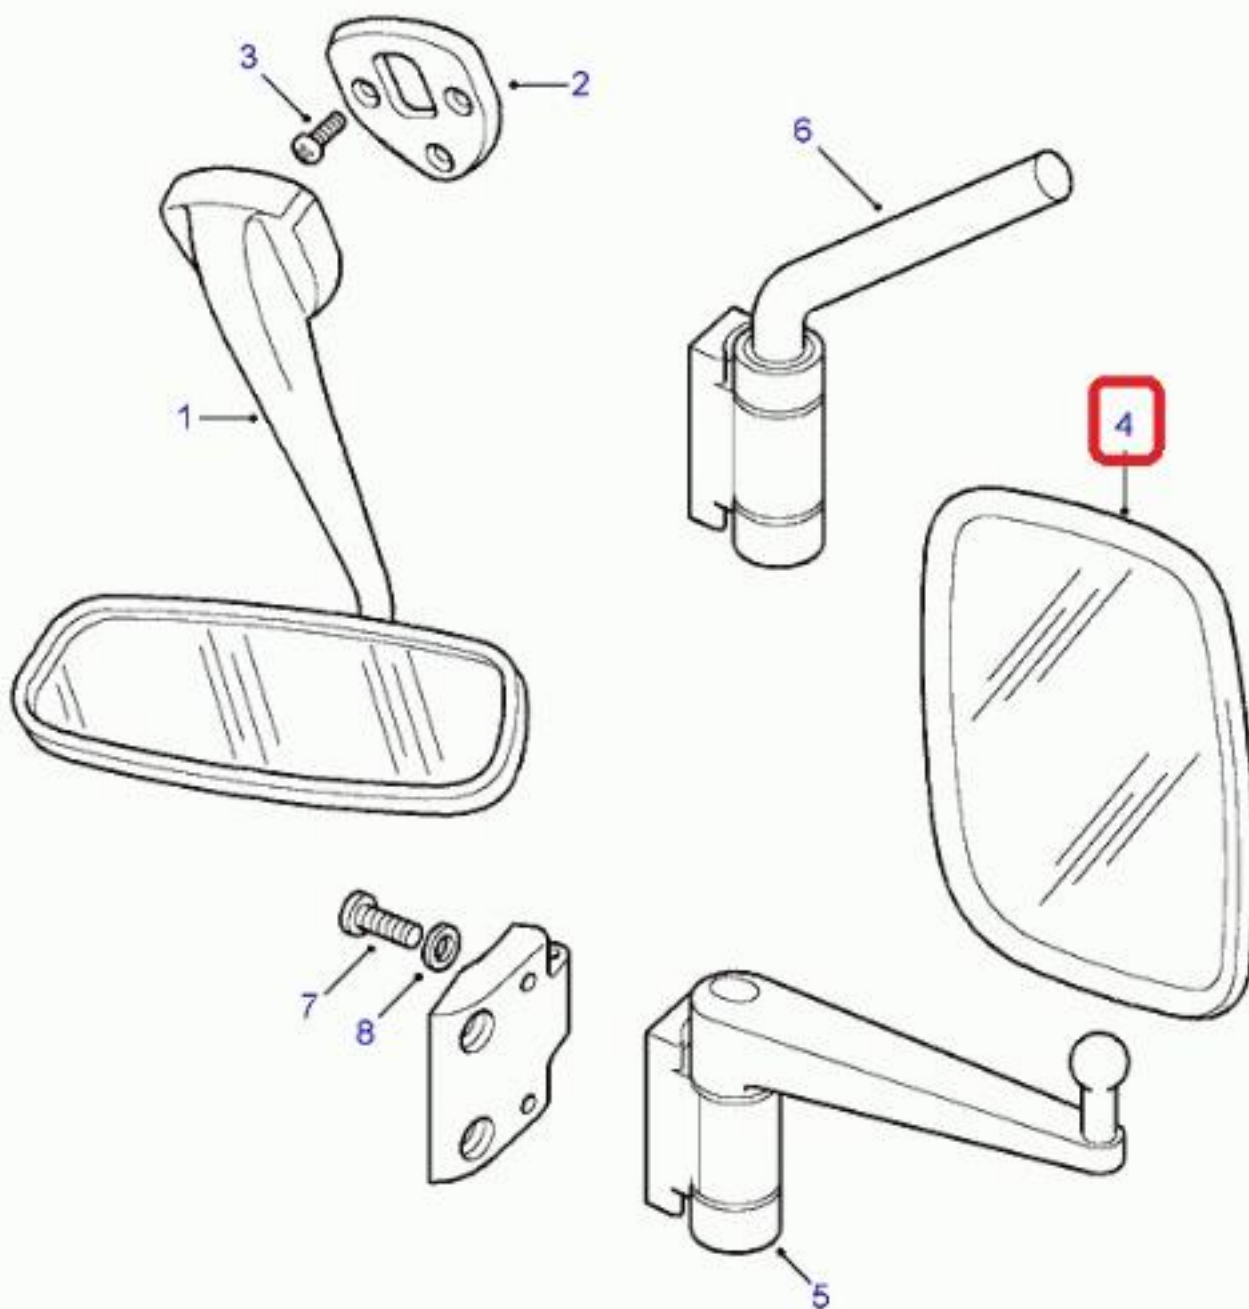

Defender 1987-2006 Td5 2.5L I5 Caja cambios manual 5 velocidades LHD
Defender 1987-2006 Td5 2.5L I5 Caja cambios manual 5 velocidades RHD

AJNXRA1A