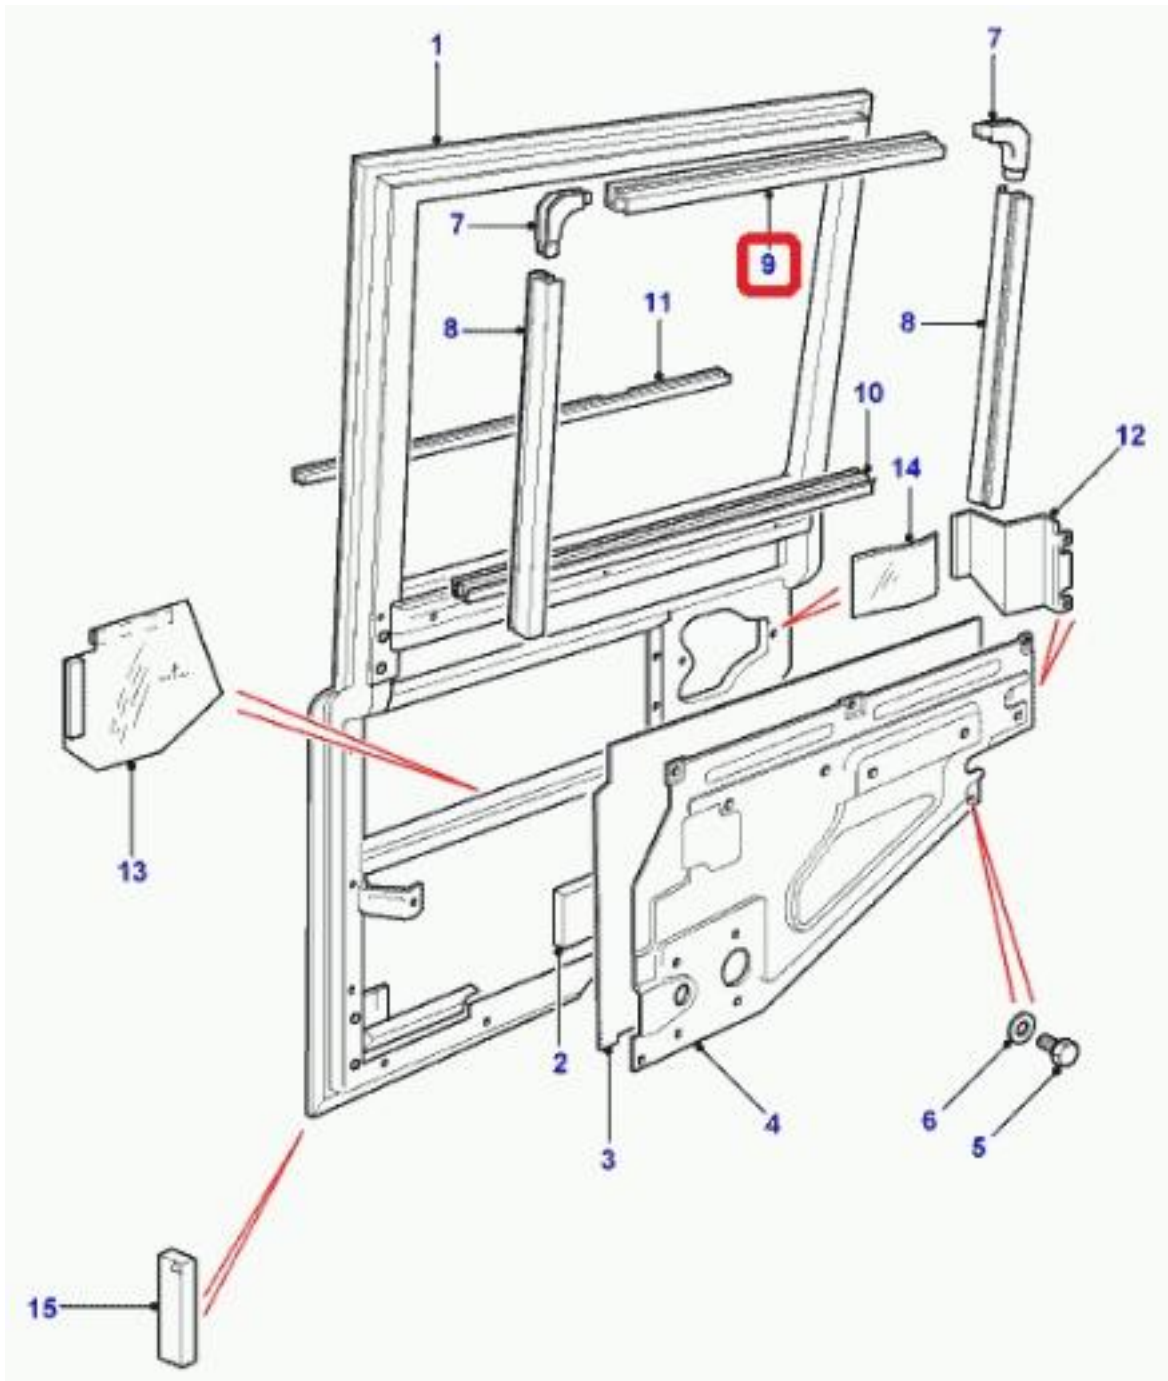

C01.545
11-2007
L1
AJNXG1D