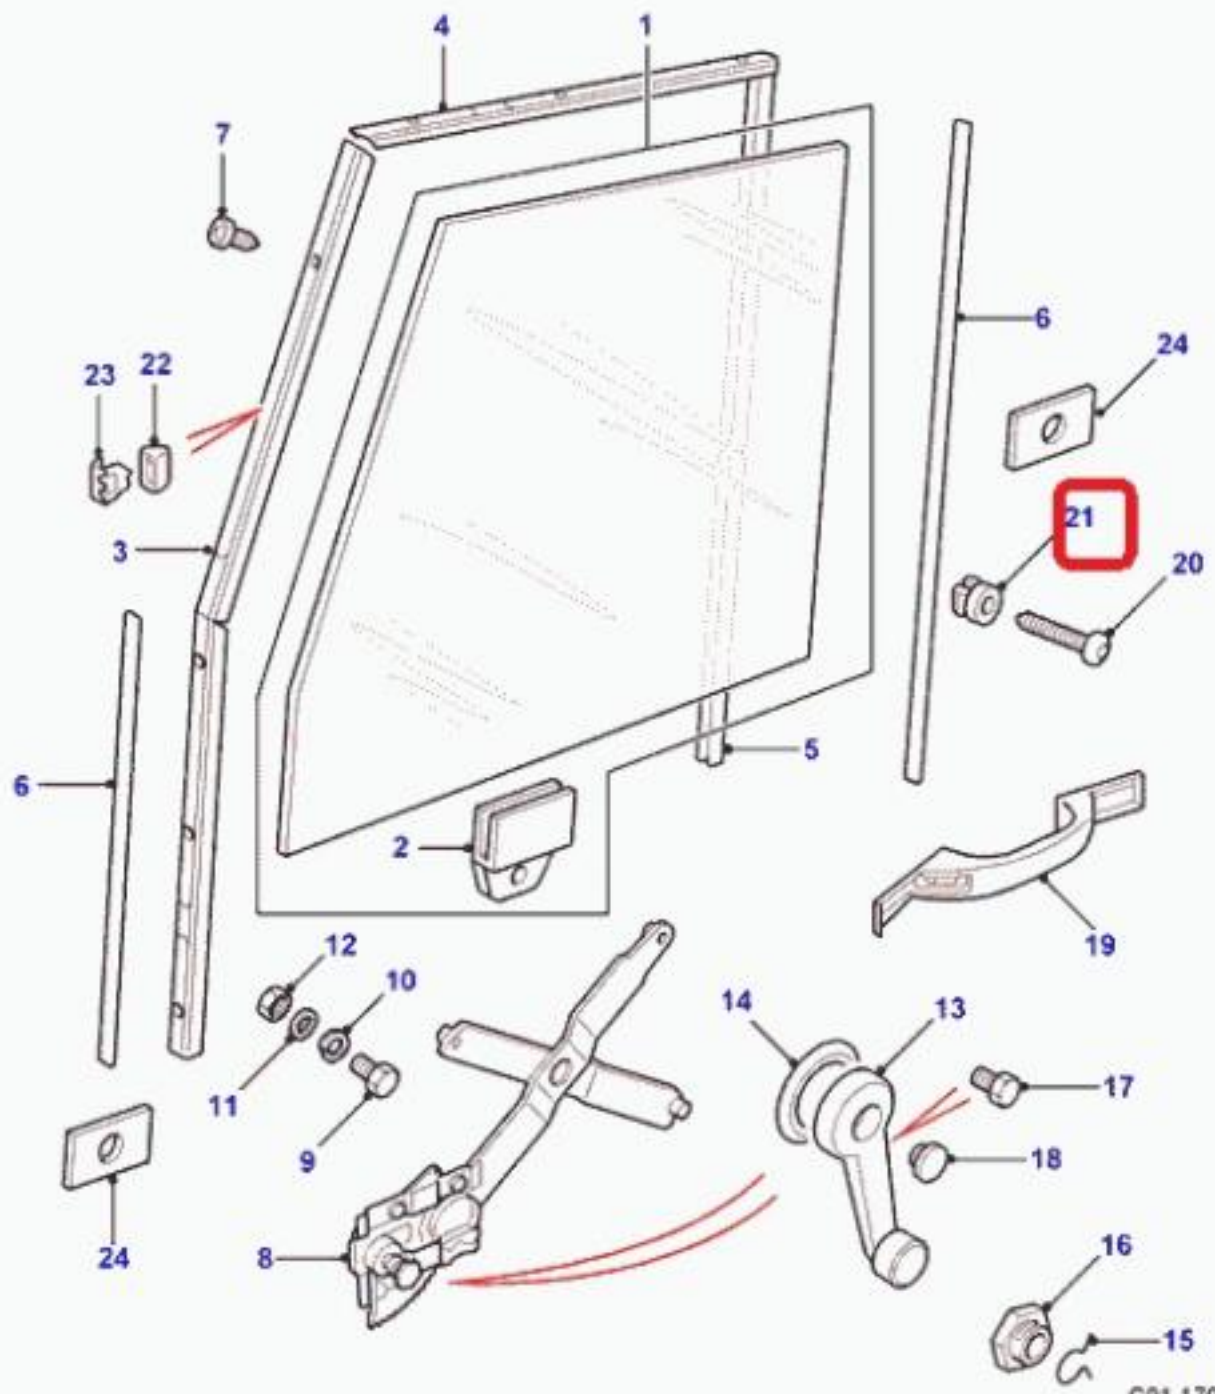

C01.170
08-2003
L1
LN0150B