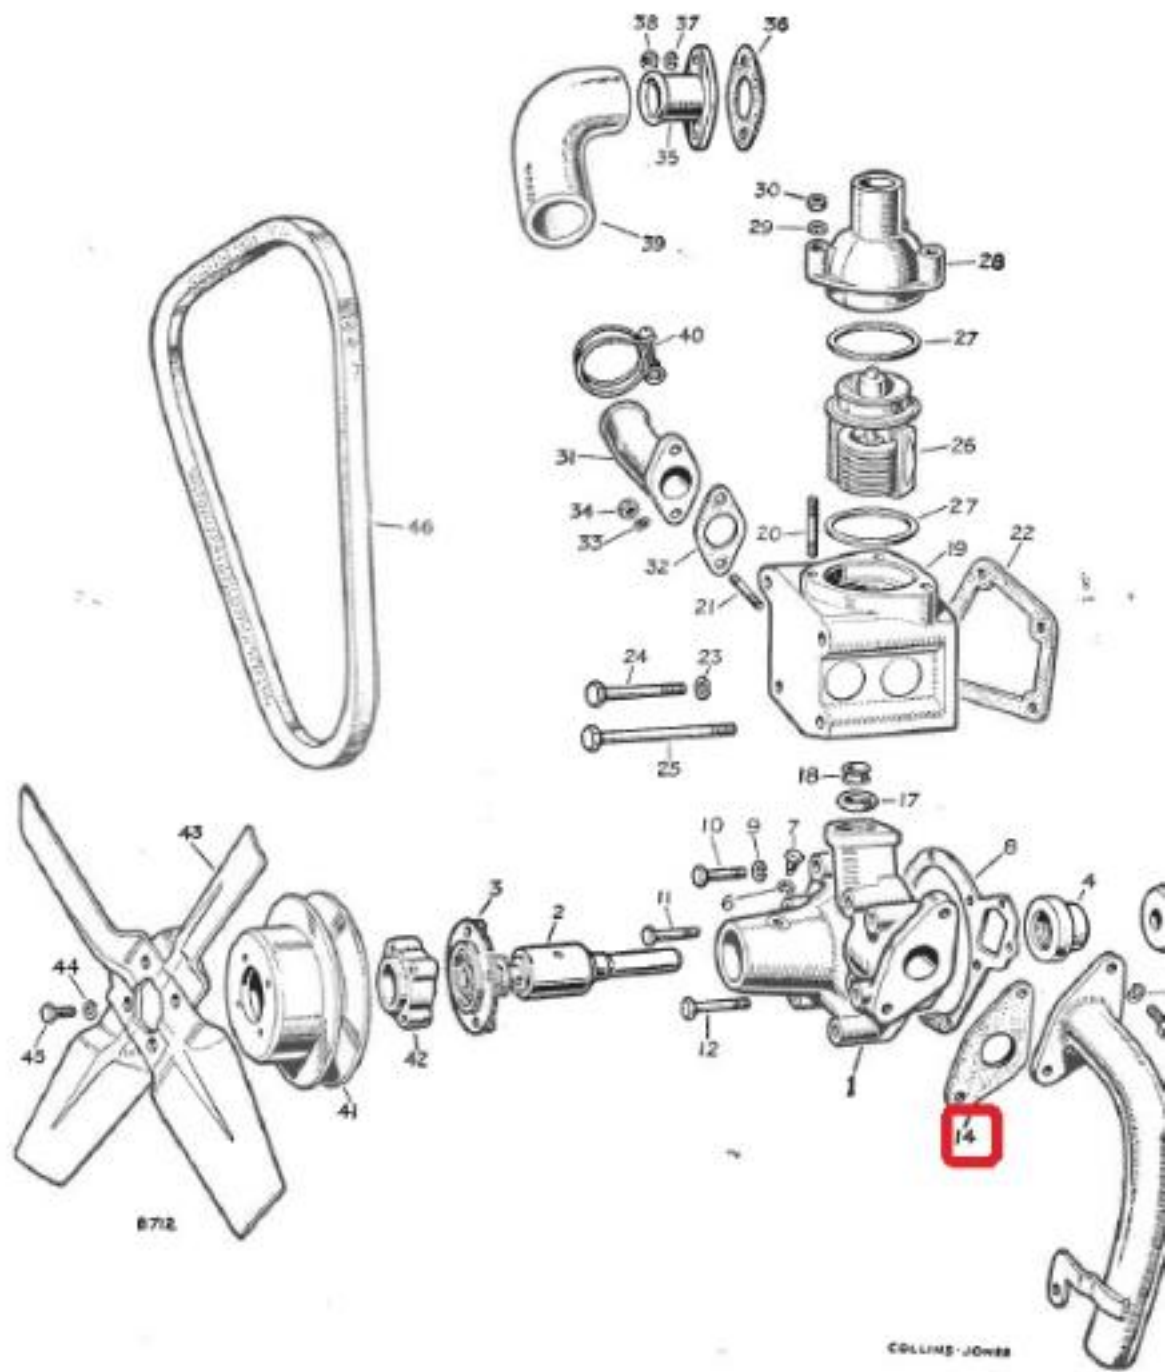

CONCESIONARIO OFICIAL SANTANA

LAND ROVER - 213724 - JUNTA BOMBA DE AGUA

Junta bomba de agua

GASKET INLET PIPE TO WATER PUMP 1948-58

JOINT DE TUYAU D'ENTRÉE DE LA POMPE À EAU 1948-58

GUARNIZIONE TUBO DI INGRESSO POMPA ACQUA 1948-58

WASSERPUMPENEINLASSROHR 1948-58

Land Rover

8712

COLLINS-JONES