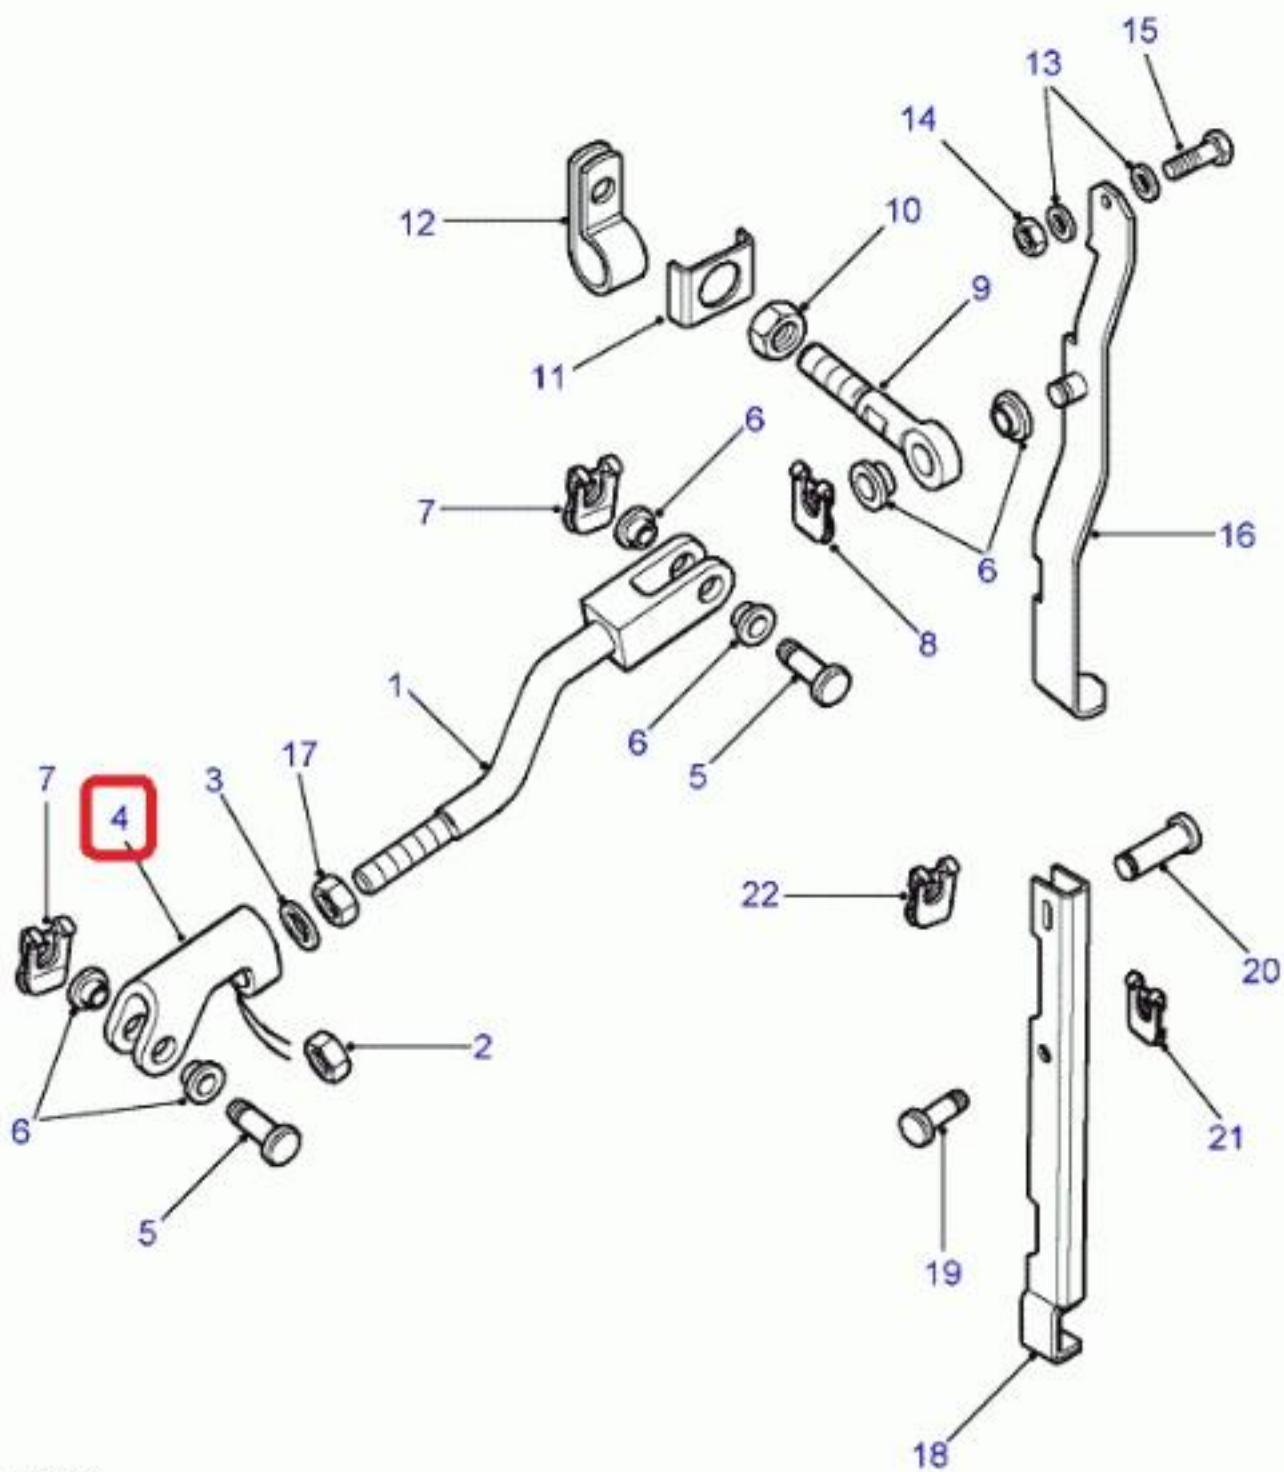

Defender 1987-2006 Td5 2.5L I5 Caja cambios manual 5 velocidades LHD
Defender 1987-2006 Td5 2.5L I5 Caja cambios manual 5 velocidades RHD

LD0003