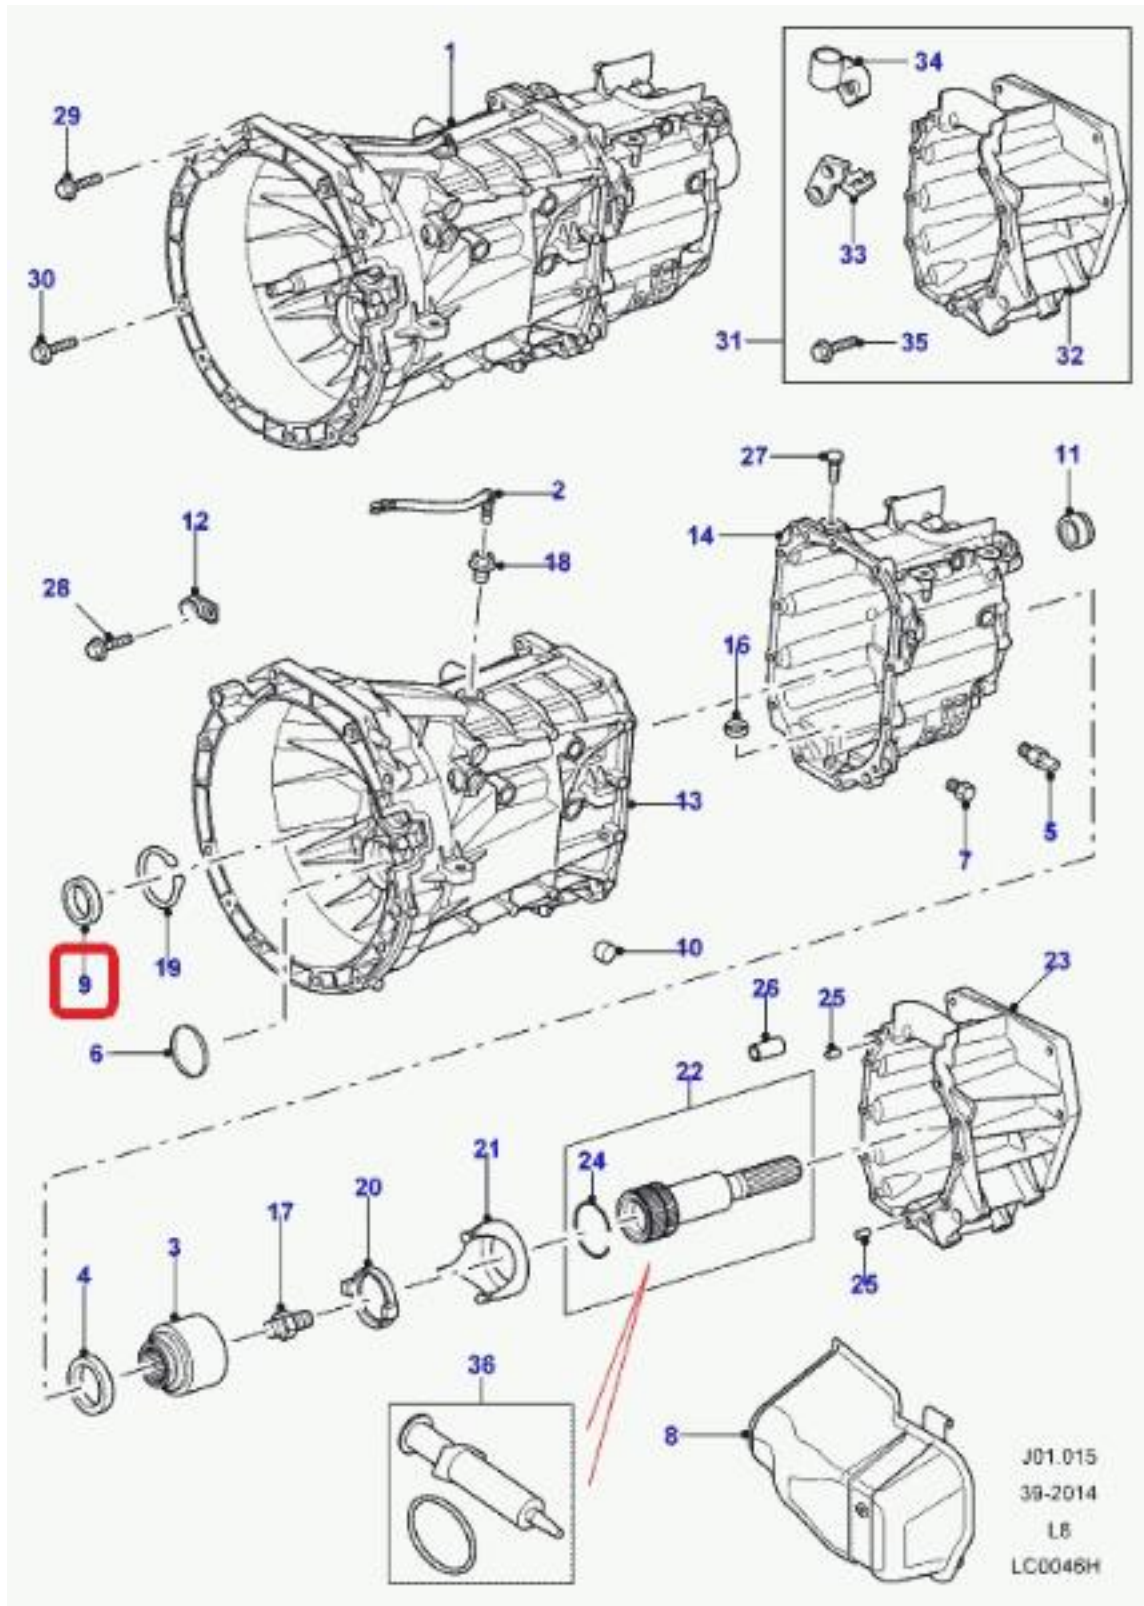

J01.015
39-2014
L6
LC0046H