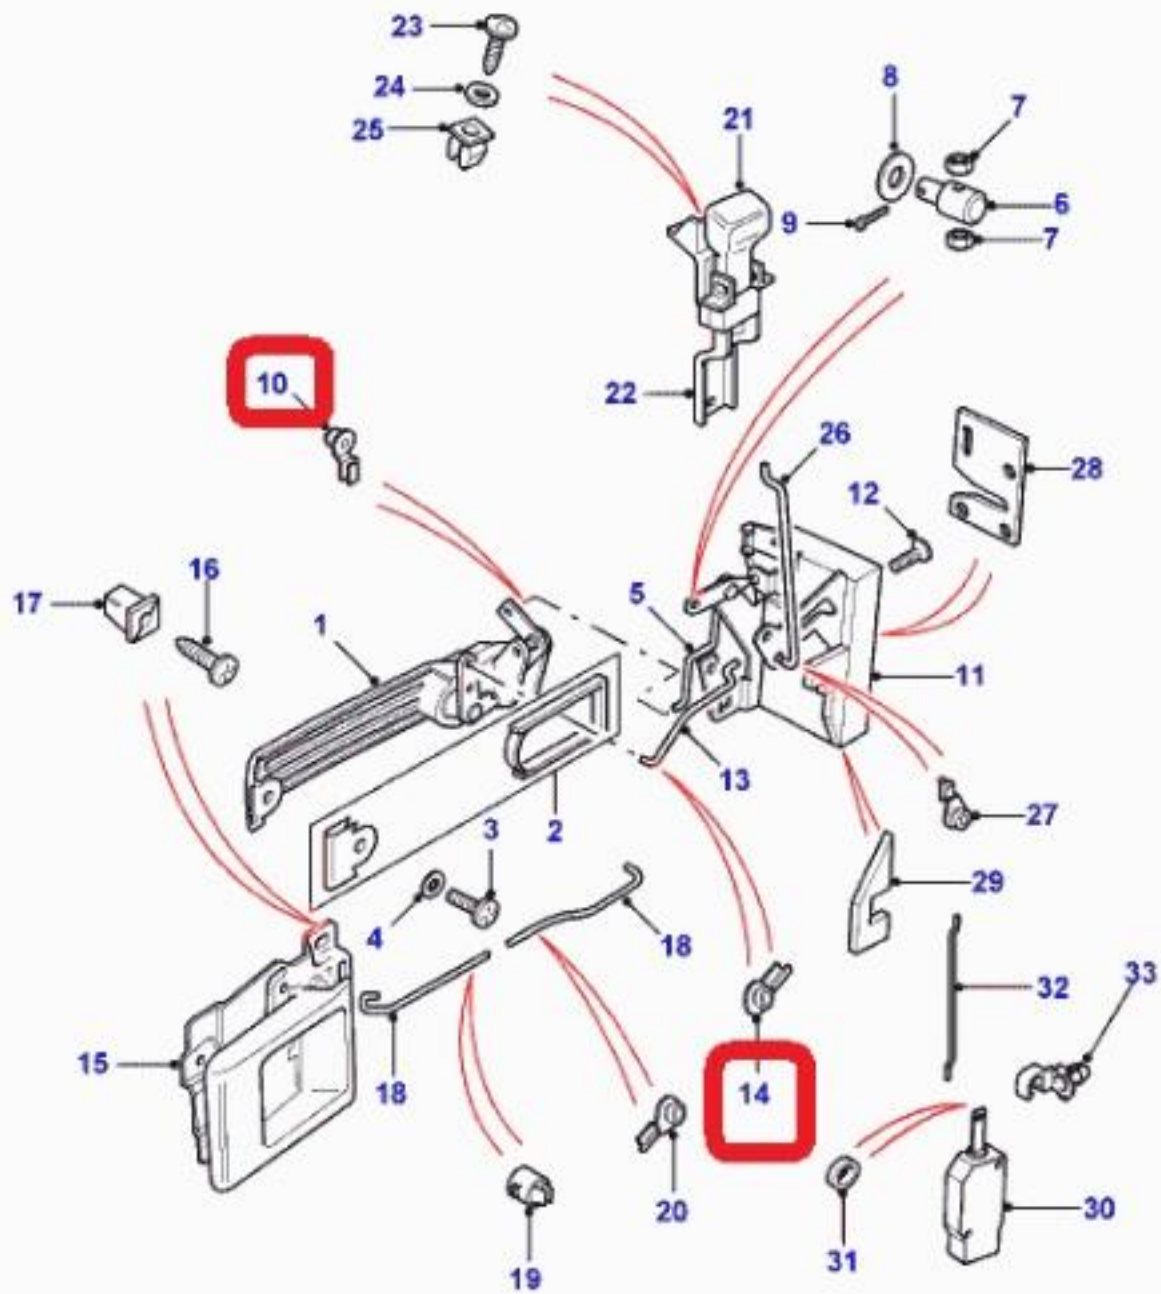

C01.105
09-2007
L8
LN0200C