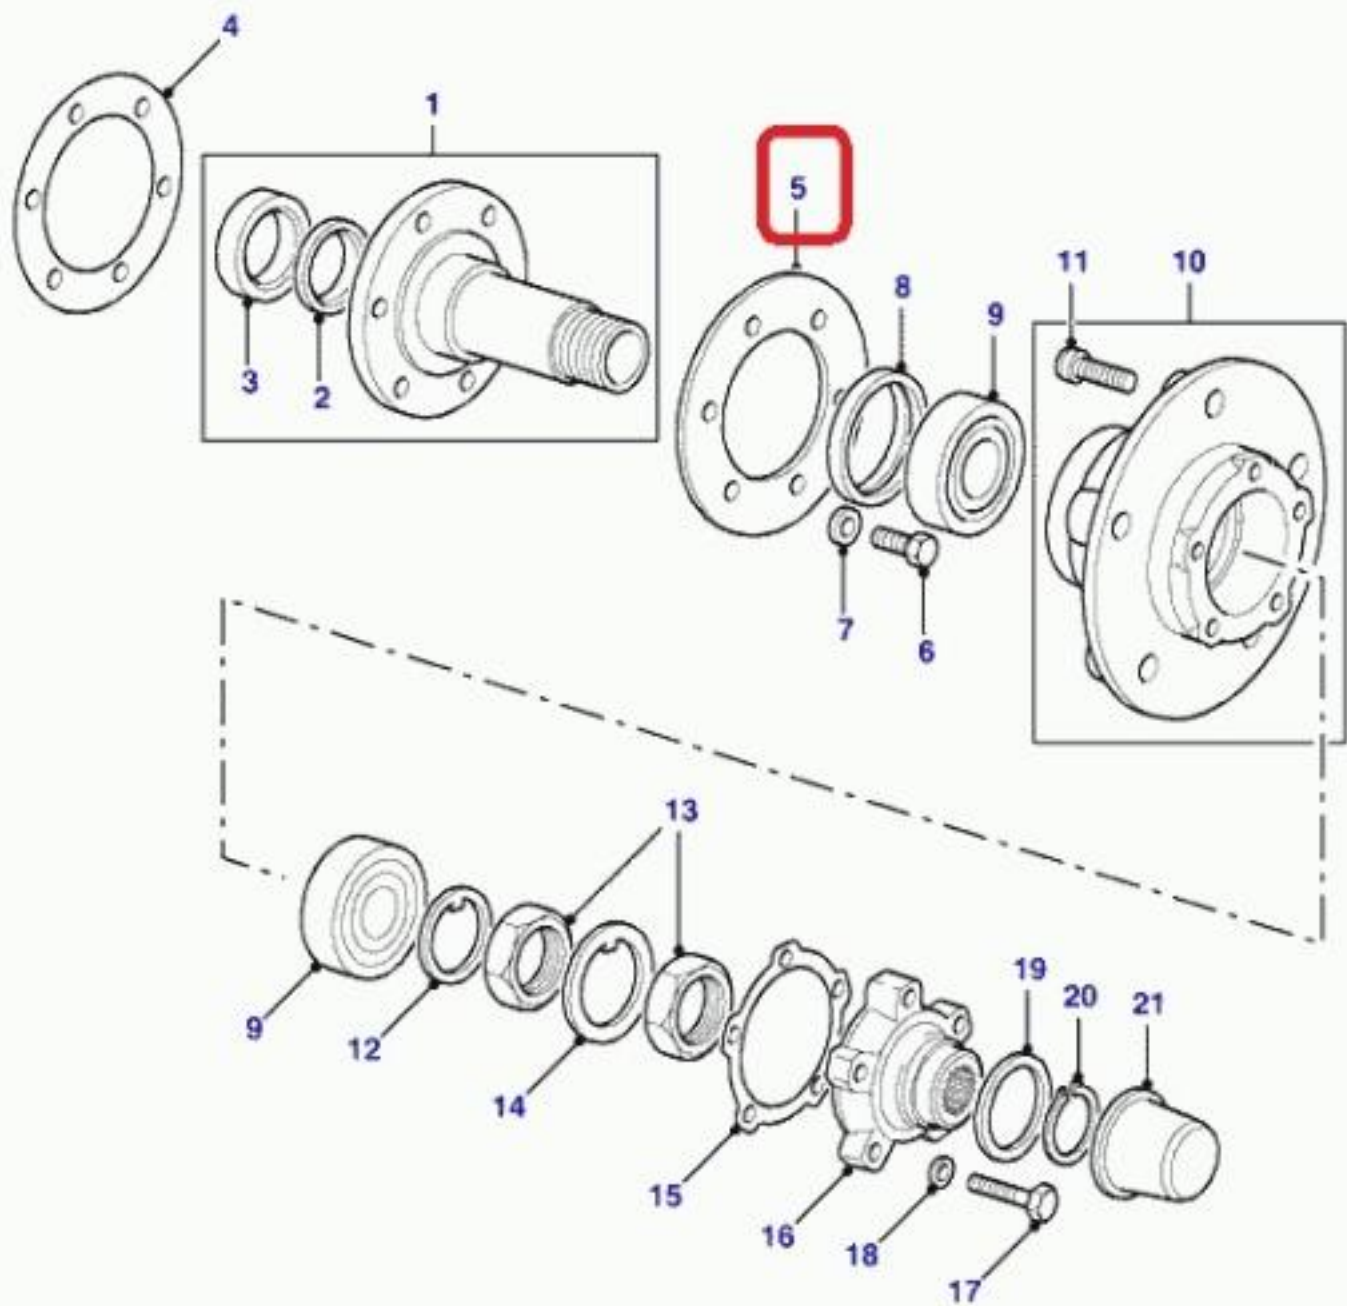

B02.040
02-2003
L1
ADEXCM1B