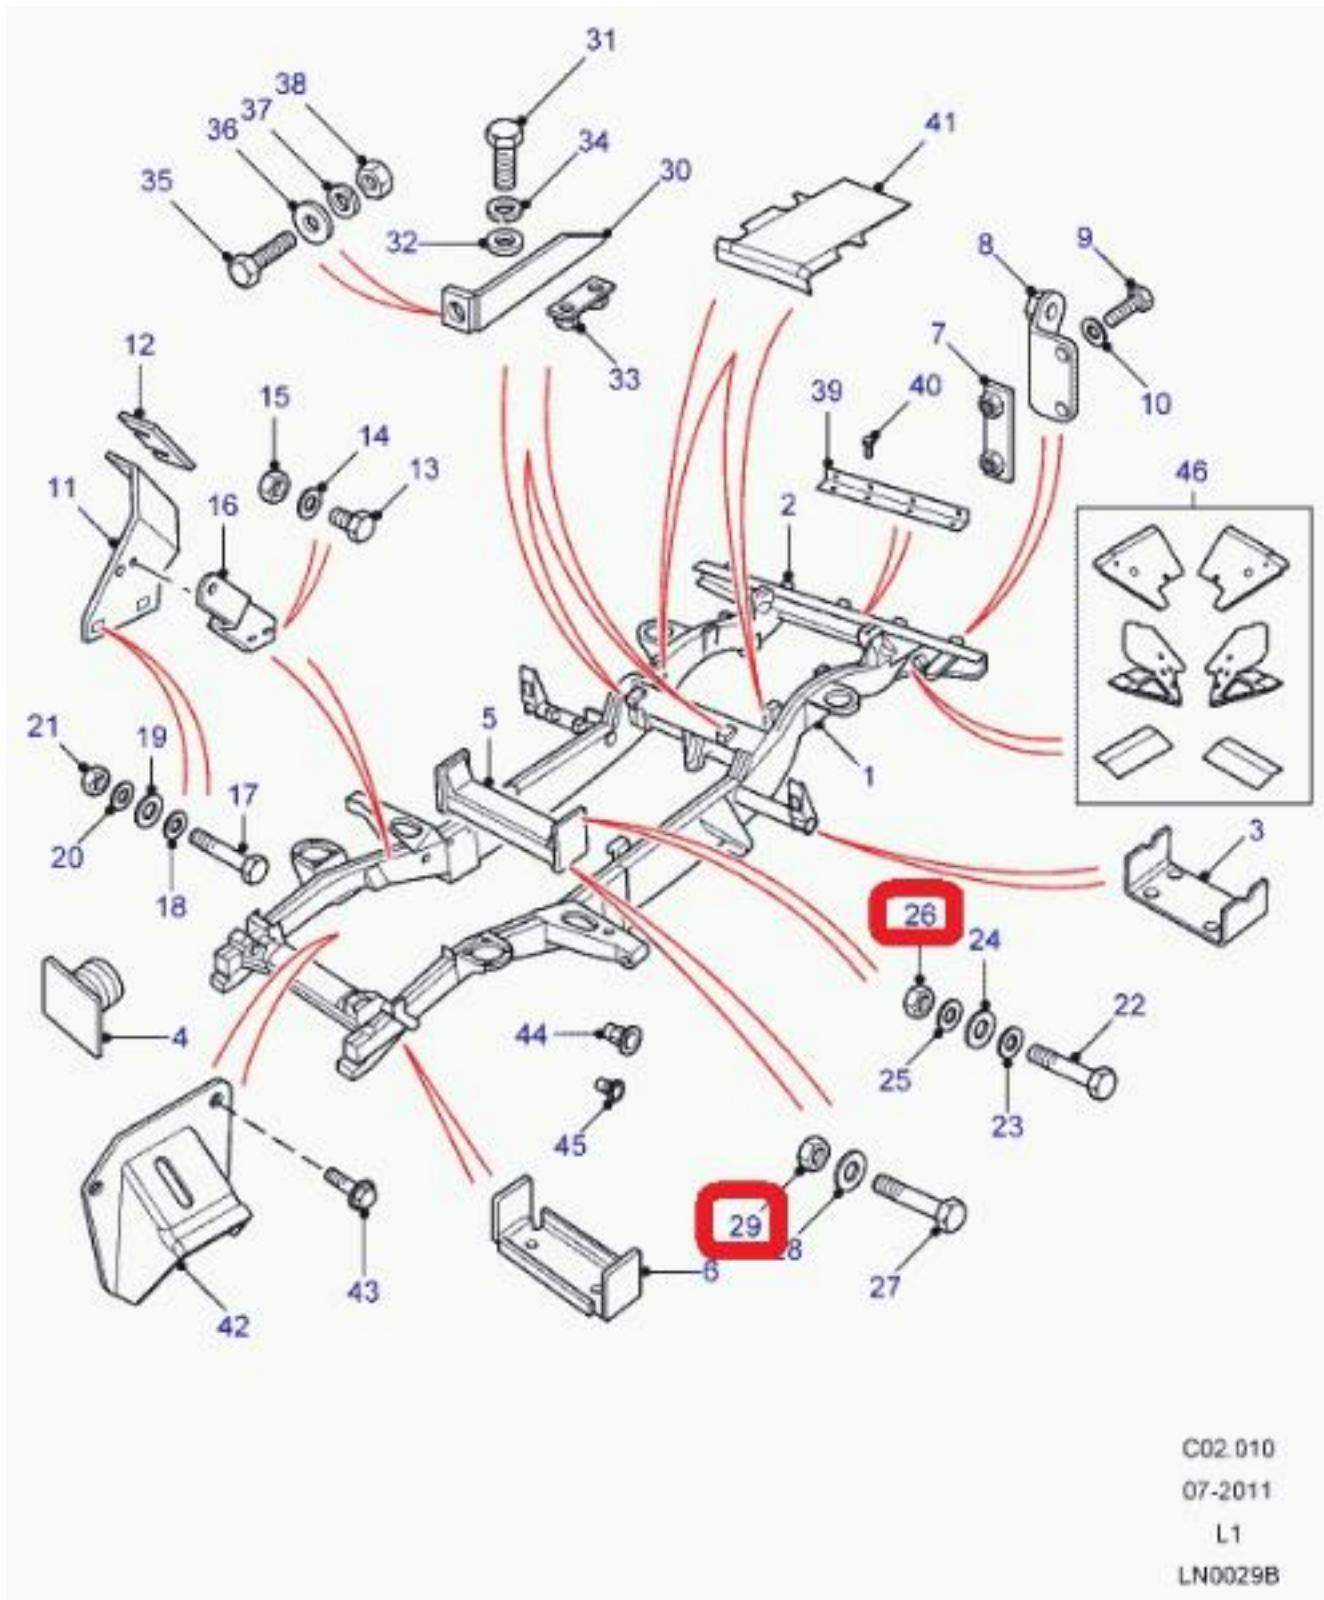

Defender 1987-2006 Td5 2.5L I5 Caja de cambios manual LHD
Defender 1987-2006 Td5 2.5L I5 Caja de cambios manual RHD
Defender 1987-2006 Td5 2.5L I5 Cajas cambios automática 4 velocs LHD
Defender 1987-2006 Td5 2.5L I5 Cajas cambios automática 4 velocs RHD
Defender 1987-2006 Td5 2.5L I5 Caja cambios manual 5 velocidades LHD
Defender 1987-2006 Td5 2.5L I5 Caja cambios manual 5 velocidades RHD

C02.010
07-2011
L1
LN0029B