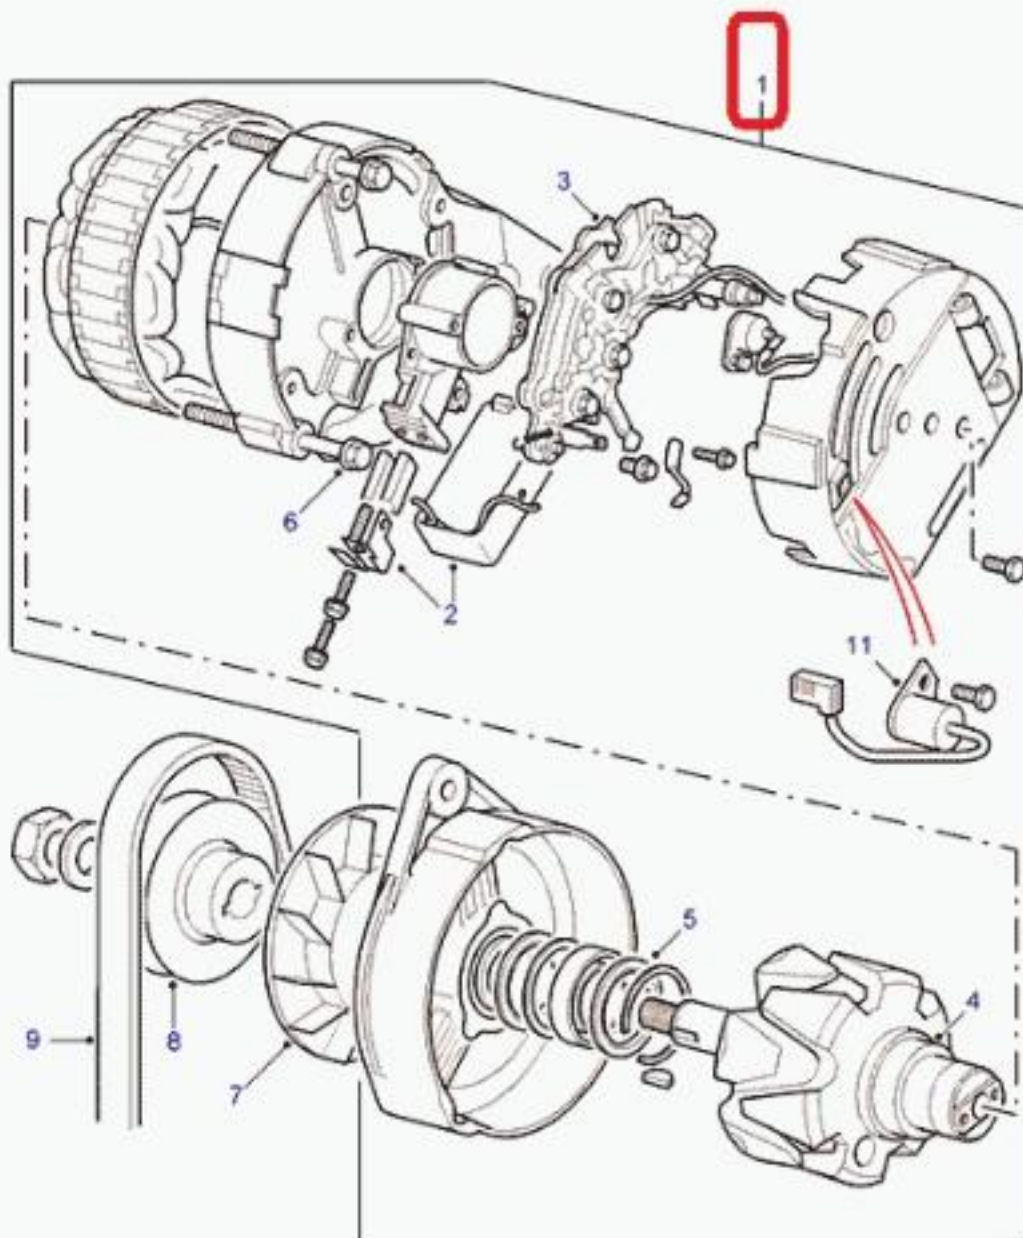

G09.070
07-2003
L1
ADBQPC5B