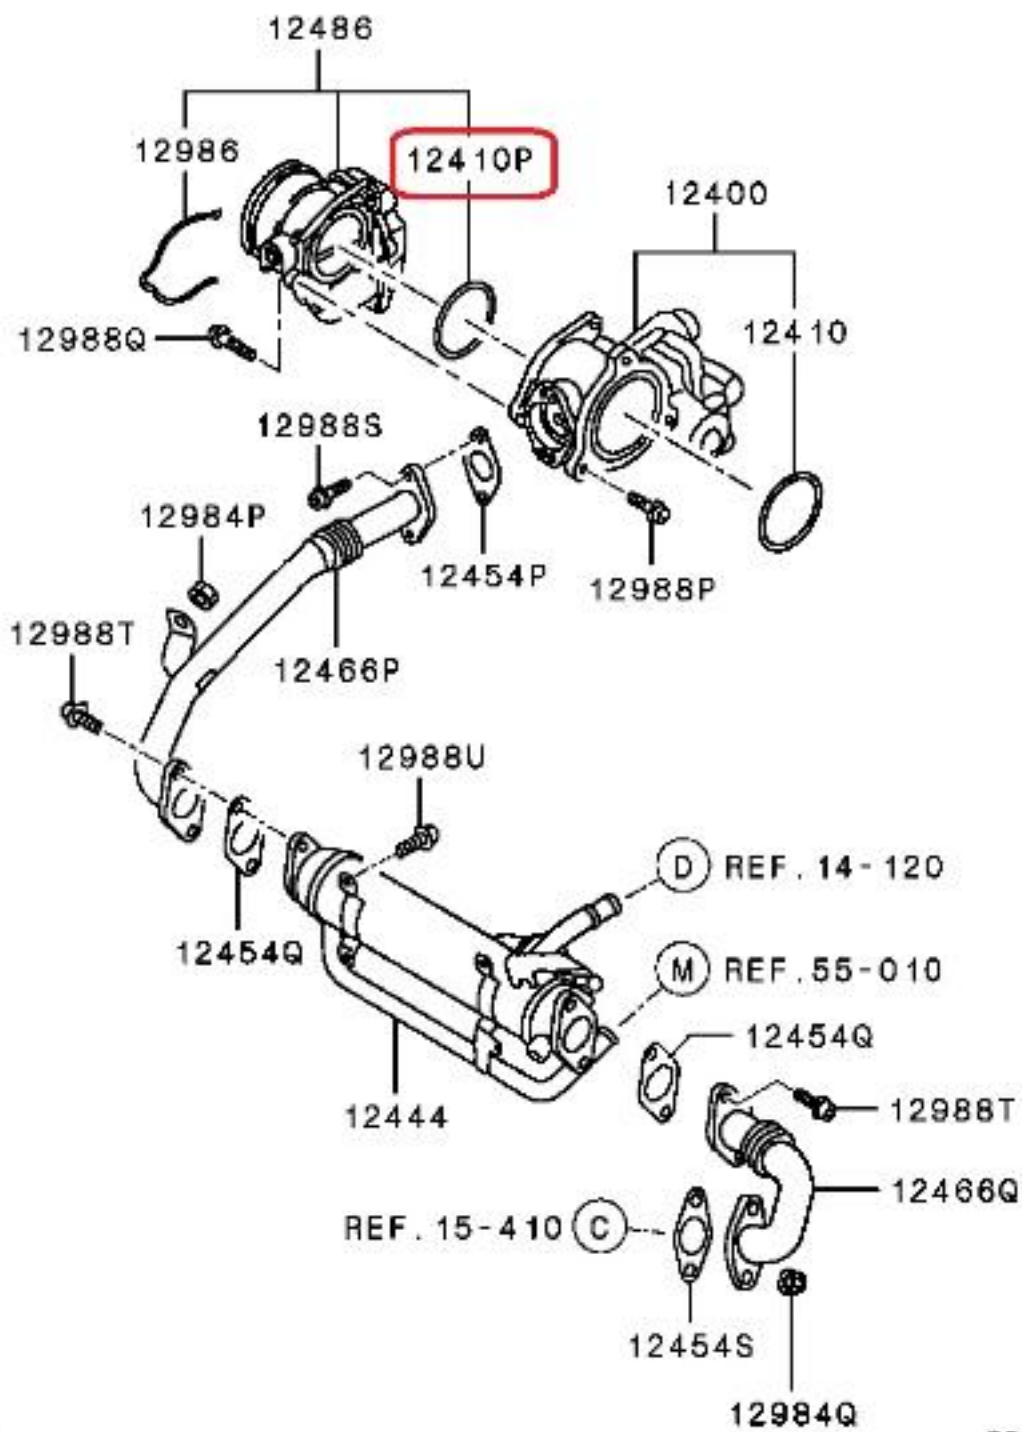

## MITSUBISHI - MN980167 - JUNTA,VÁLVULA EGR

Junta de valvula EGR

GASKET, EGR VALVE

JOINT, VANNE EGR

GUARNIZIONE, VALVOLA EGR

DICHTUNG, AGR-VENTIL

Marca Referencia

Mitsubishi MN980167

LANCER Europe CY8A 2000DIESEL(HIGH-POWER)(SEDAN)

GRANDIS Europe NA8W 2000DIESEL-TURBO

FR

F00294