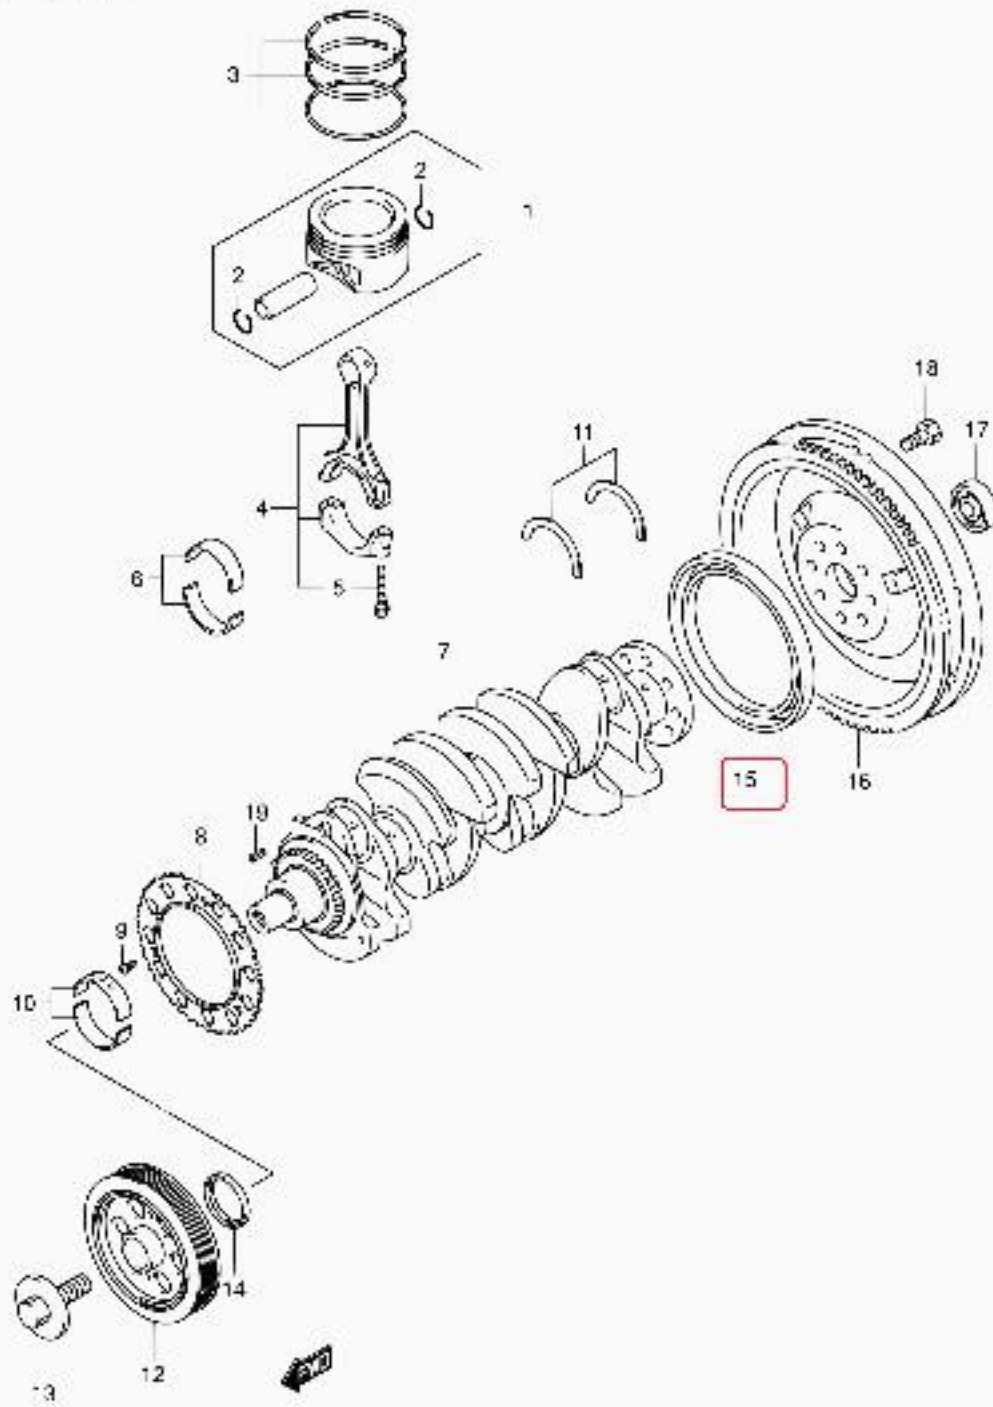

CONCESIONARIO OFICIAL SANTANA

SUZUKI - 09283-98003-000 - RETEN CIGÜEÑAL TRASERO

Reten trasero cigüeñal

OIL SEAL (98X112X7)
JOINT D'HUILE (98X112X7)
PARAOLIO (98X112X7)
ÖLDICHTUNG (98X112X7)

Vehículo Códigos de modelo Código de modelo Fecha del modelo desde spec
Grand Vitara JB424 JB424W-6 (E02,E06,E22,E24,E30,E38,E90) JB424W TYPE 6
SX4 RW420 RW420 (E28:MY 2007) 07 MODEL
Grand Vitara JB424 JB424W-6 (E35) JB424W TYPE 6
Grand Vitara JB424 JB424W (E33:MY 2009) 09 MODEL JB424W
SX4 RW420 RW420 (E28:MY 2011) 11 MODEL
SX4 RW420 RW420-2 (E02,E05,E10,E22,E24,E30,E31,E35,E37,E38,E43,E54,E70,E85,E90) RW420 TYPE
2
Grand Vitara JB424 JB424X-4 (E50) JB424X
Grand Vitara JB424 JB424X-5 (E02,E10,E22,E24,E43,E90,E96) JB424X TYPE 5
Grand Vitara JB424 JB424W (E28:MY 2009) 09 MODEL JB424W
SX4 RW416 RW416-4 RW416 TYPE 4
SX4 RW420 RW420 (E28:MY 2010) 10 MODEL
Grand Vitara JB424 JB424X-4 (E02,E22,E24,E43,E53,E54,E85,E90,E96) JB424X TYPE 4
Grand Vitara JB424 JB424X-6 JB424X TYPE 6
Grand Vitara JB424 JB424X-6 (E50) JB424X TYPE 6
SX4 RW420 RW420 (E02,E05,E10,E22,E24,E30,E31,E35,E37,E38,E43,E54,E70,E85,E90) RW420 TYPE 1
SX4 RW420 RW420-4 (E02,E05,E10,E22,E24,E30,E31,E35,E37,E38,E43,E54,E70,E85,E90) RW420 TYPE
4
SX4 RW420 RW420 (E28:MY 2008) 08 MODEL
Grand Vitara JB424 JB424W (E28:MY 2012) 12 MODEL JB424W
SX4 RW415 RW415-3 RW415 TYPE 3
SX4 RW420 RW420 (E03,E33:MY 2009) 09 MODEL
SX4 RW420 RW420 (E28:MY 2009) 09 MODEL
SX4 RW420 RW420-5 RW420 TYPE 5
Kizashi A6B424 A6B424 (E03,E33:MY 2012)
Grand Vitara JB424 JB424W-4
(E01,E02,E10,E11,E22,E24,E30,E31,E35,E37,E38,E43,E48,E53,E54,E85,E87,E90,E96) JB424W TYPE 4
Grand Vitara JB424 JB424W-5 (E74) JB424W TYPE 5

FIGURE

JB420W-4 E22 022
CRANKSHAFT (2)