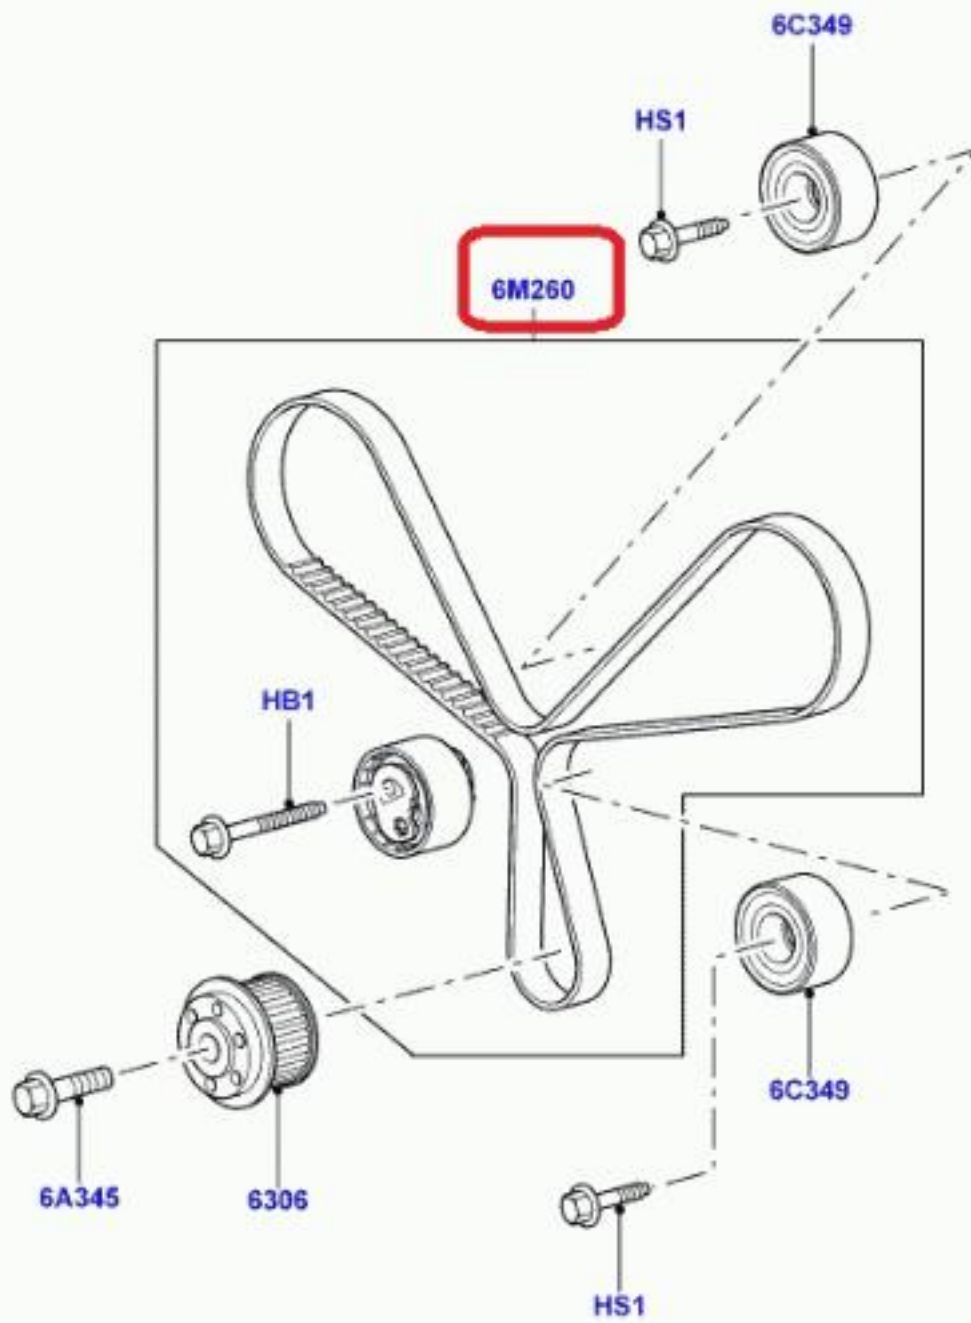

DAYCO - ZAHNRIEMENSATZ

Marca Referencia

Land Rover 1324388

Vehículo Motor Caja Lado volante

LR3/Discovery 3 (GCAT) 2005-2009 Lion Diesel 2,7 V6 (140 Kw) Caja cambios manual 6 velocidades LHD

LR3/Discovery 3 (GCAT) 2005-2009 Lion Diesel 2,7 V6 (140 Kw) Caja cambios manual 6 velocidades RHD

LR3/Discovery 3 (GCAT) 2005-2009 Lion Diesel 2,7 V6 (140 Kw) Caja camb autom 6 veloc Steptronic LHD

LR3/Discovery 3 (GCAT) 2005-2009 Lion Diesel 2,7 V6 (140 Kw) Caja camb autom 6 veloc Steptronic RHD

Range Rover Sport (GCAT) 2005-2009 Lion Diesel 2,7 V6 (140 Kw) Automát 6 veloc ZF 6HP26 Steptronic LHD

Range Rover Sport (GCAT) 2005-2009 Lion Diesel 2,7 V6 (140 Kw) Automát 6 veloc ZF 6HP26 Steptronic RHD

3030905
02-2012
27DDTX
P0131713-03