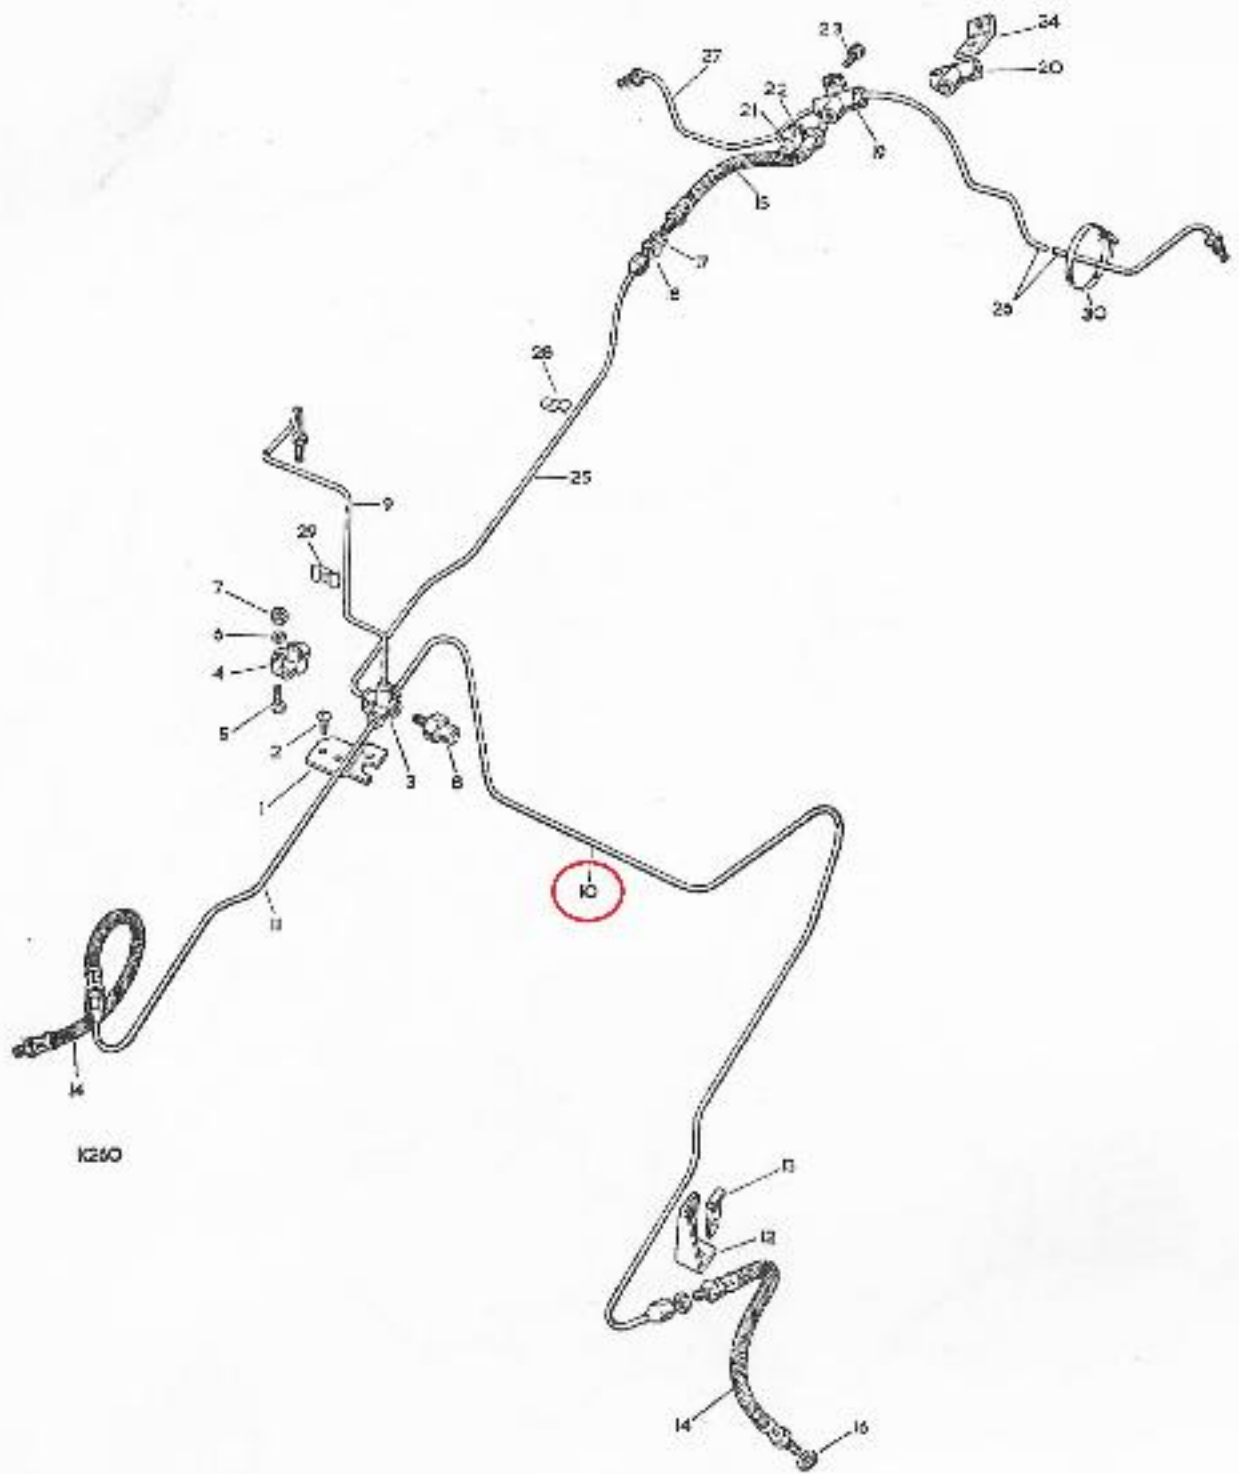

CONCESIONARIO OFICIAL SANTANA

LAND ROVER - 277922 - TUBERIA DE FRENO LADO IZDO. 2,30M. MACHO-HEMBRA WITWORTH

Tubería de Freno - Lado Izquierdo 2,30m largo - Macho-hembra WITWORTH

LEFT SIDE BRAKE PIPE 2,30M. MALE FEMALE

TUYAU DE FREIN GAUCHE 2,30M. HOMME FEMME

TUBO FRENO SINISTRO 2,30M. UOMO DONNA

LINKER BREMSSCHLAUCH 2,30 M. MÄNNER FRAUEN

Vehículos compatibles:

Modelo Motor Año Observ.

SERIES III (SANTANA) SERIES III 2.25 DIESEL Circuito Simple de Frenos

SERIES III (SANTANA) SERIES III 2.25 GASOLINA Circuito Simple de Frenos

SERIES III (SANTANA) SERIES III 2.6 6 CYL GASOLINA Circuito Simple de Frenos

SERIES III (SANTANA) SERIES III 3.5 V8 PETROL Circuito Simple de Frenos

K260