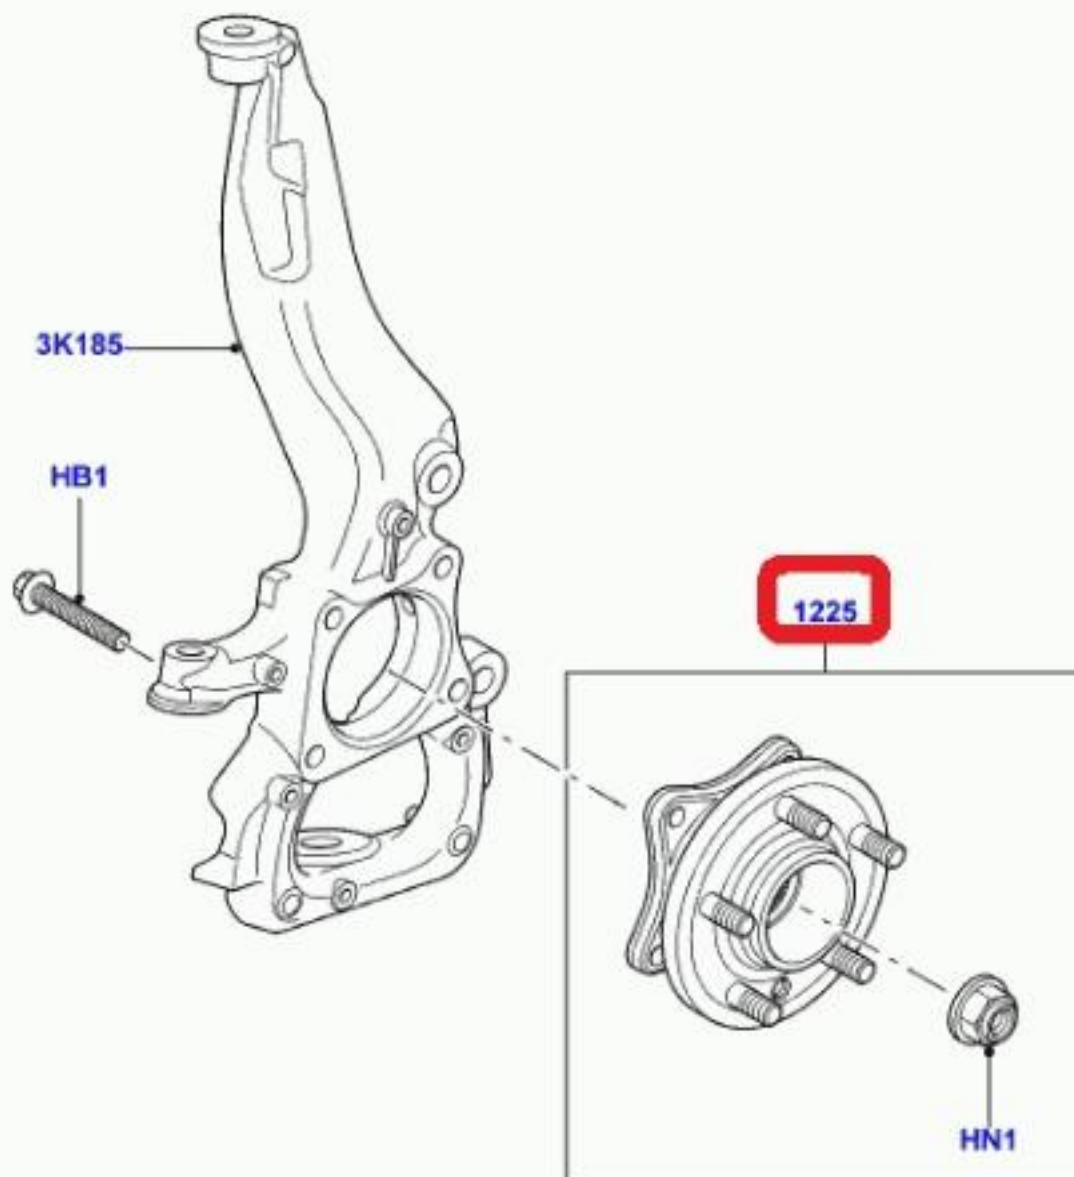

Steptronic LHD

Range Rover Sport (GCAT) 2010-2013 5.0L OHC SGDI SC V8 gasolina-AJ133 Automát 6 veloc ZF 6HP26

Steptronic RHD

Range Rover Sport (GCAT) 2010-2013 5.0L OHC SGDI SC V8 gasolina-AJ133 Caja camb. aut. ZF 8 vel.

8HP70 4WD LHD

Range Rover Sport (GCAT) 2010-2013 5.0L OHC SGDI SC V8 gasolina-AJ133 Caja camb. aut. ZF 8 vel.

8HP70 4WD RHD

2040110
03-2009
LT
P0207261-01