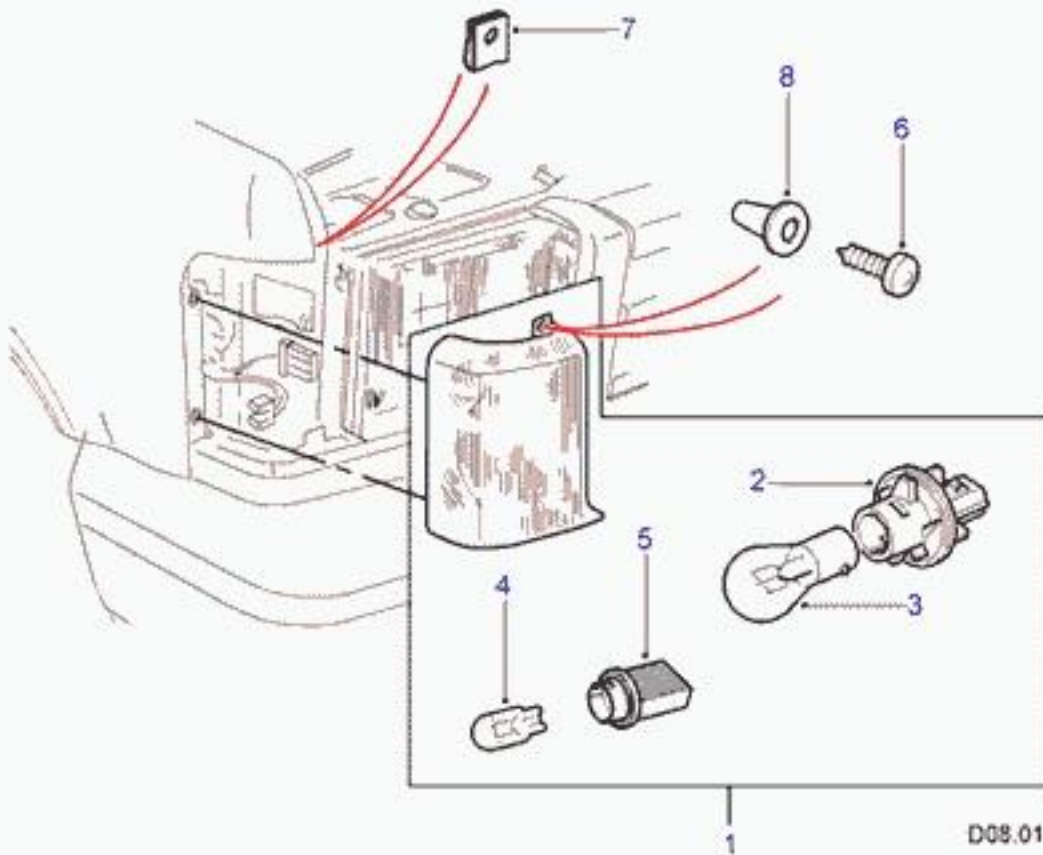

9

D08.010
09-2003
L5
LM0031C