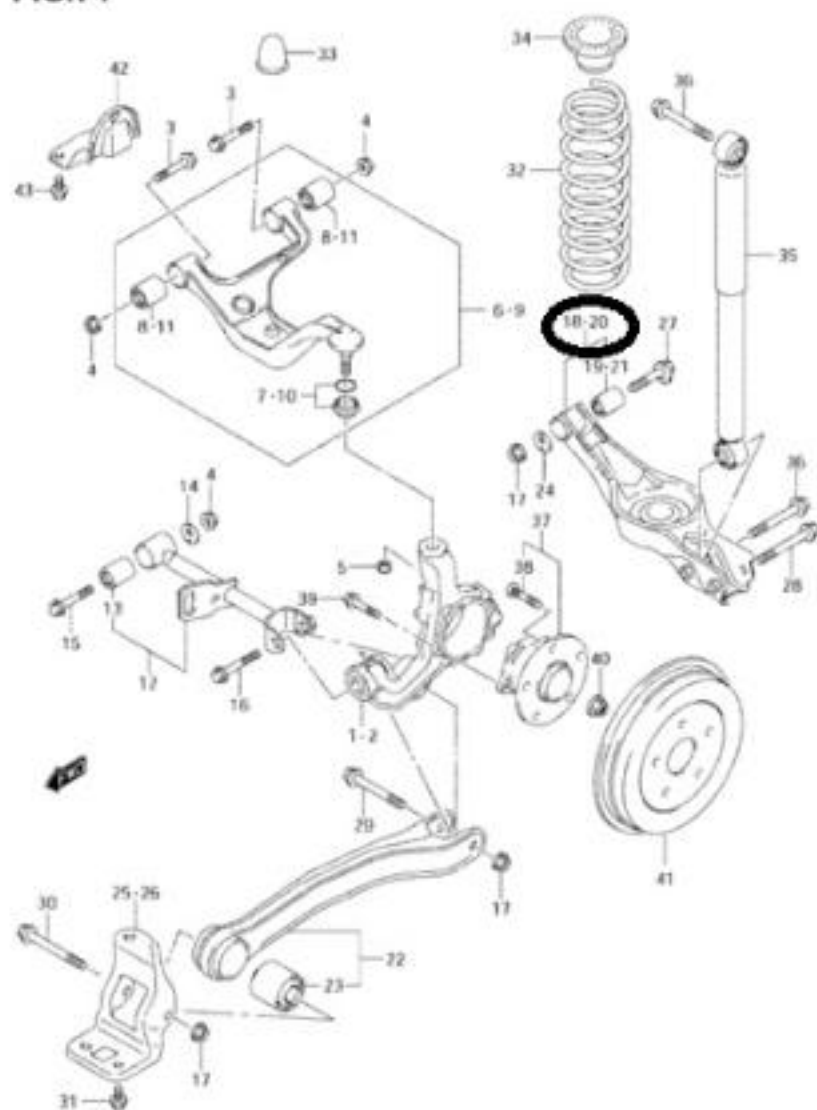

CONCESIONARIO OFICIAL SANTANA

**SUZUKI - 46205-65J00-000 - BRAZO SUSPENSION INFERIOR TRASERO
DERECHO**

Brazo de suspension inferior trasero derecho

Suzuki

FIG.74

J8627W E33_074
REAR SUSPENSION