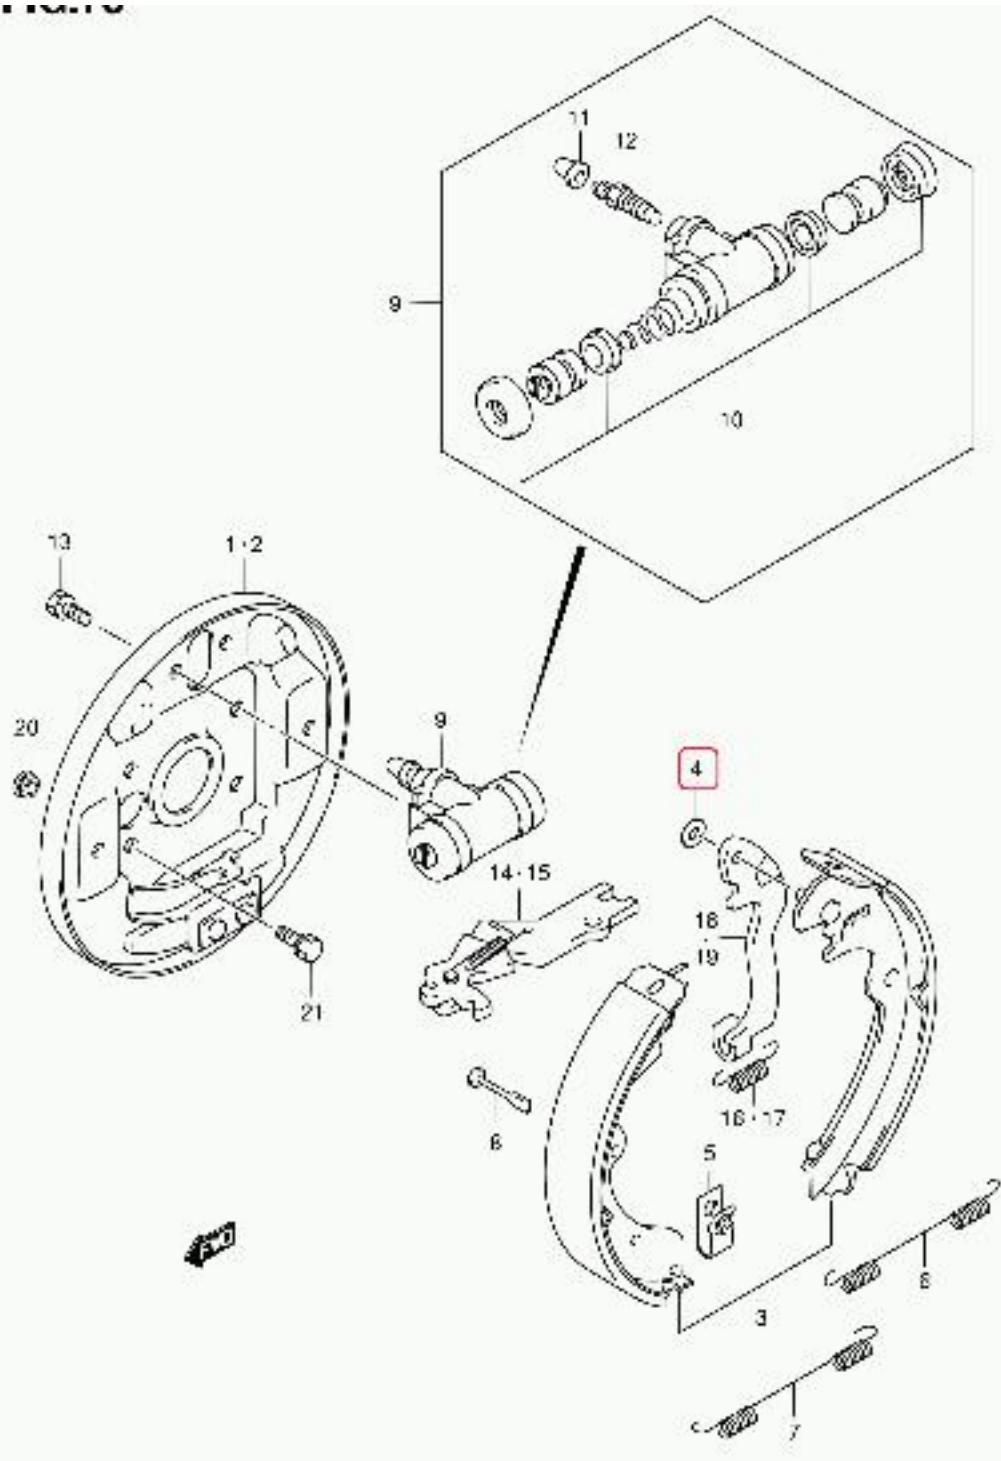

RC413 E35 076
REAR WHEEL BRAKE