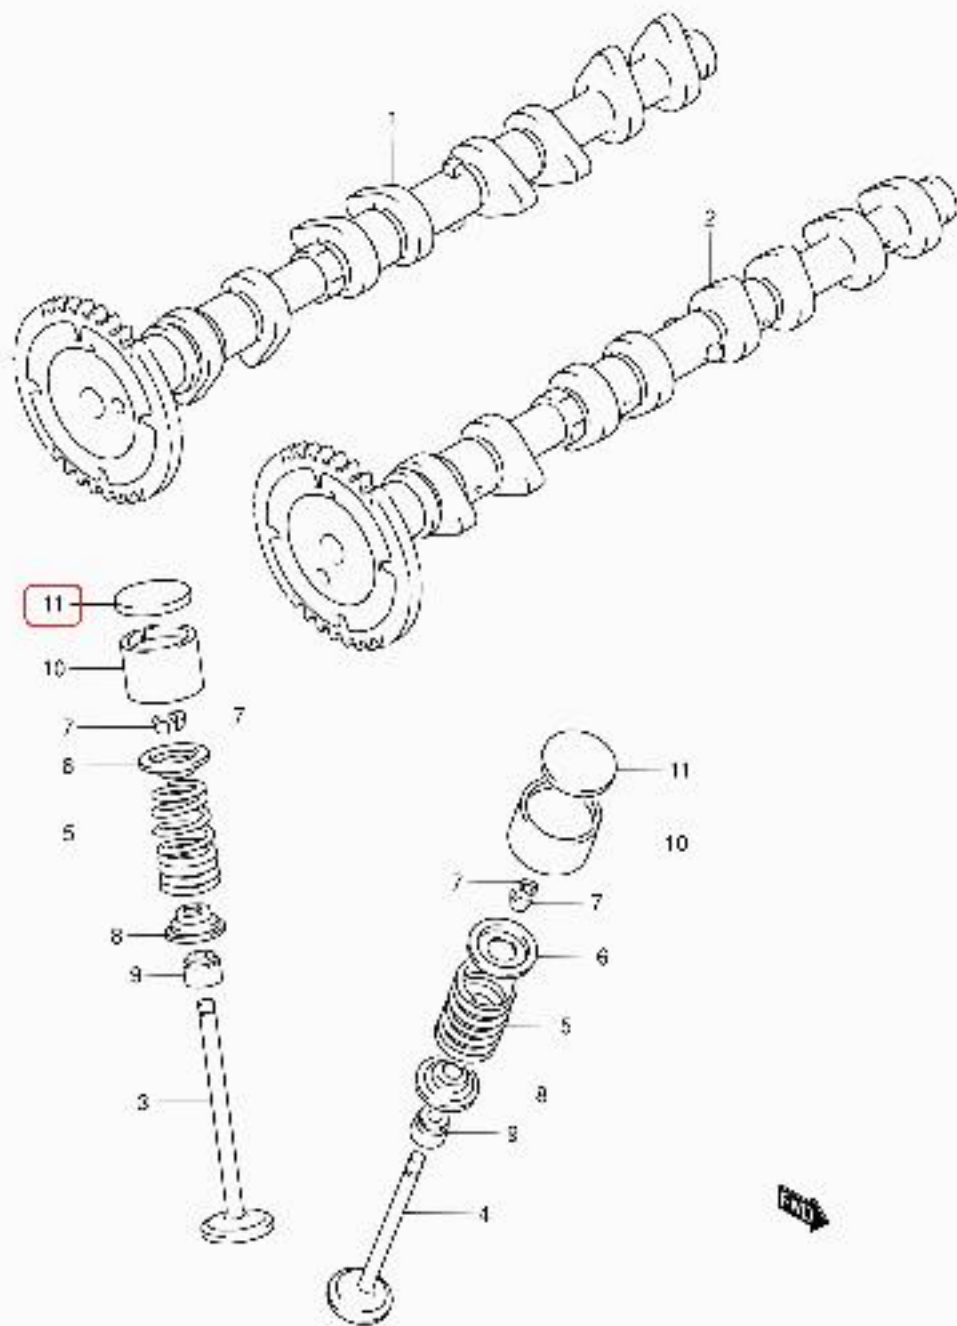

RS415 E24 017
CAM SHAFT (1)