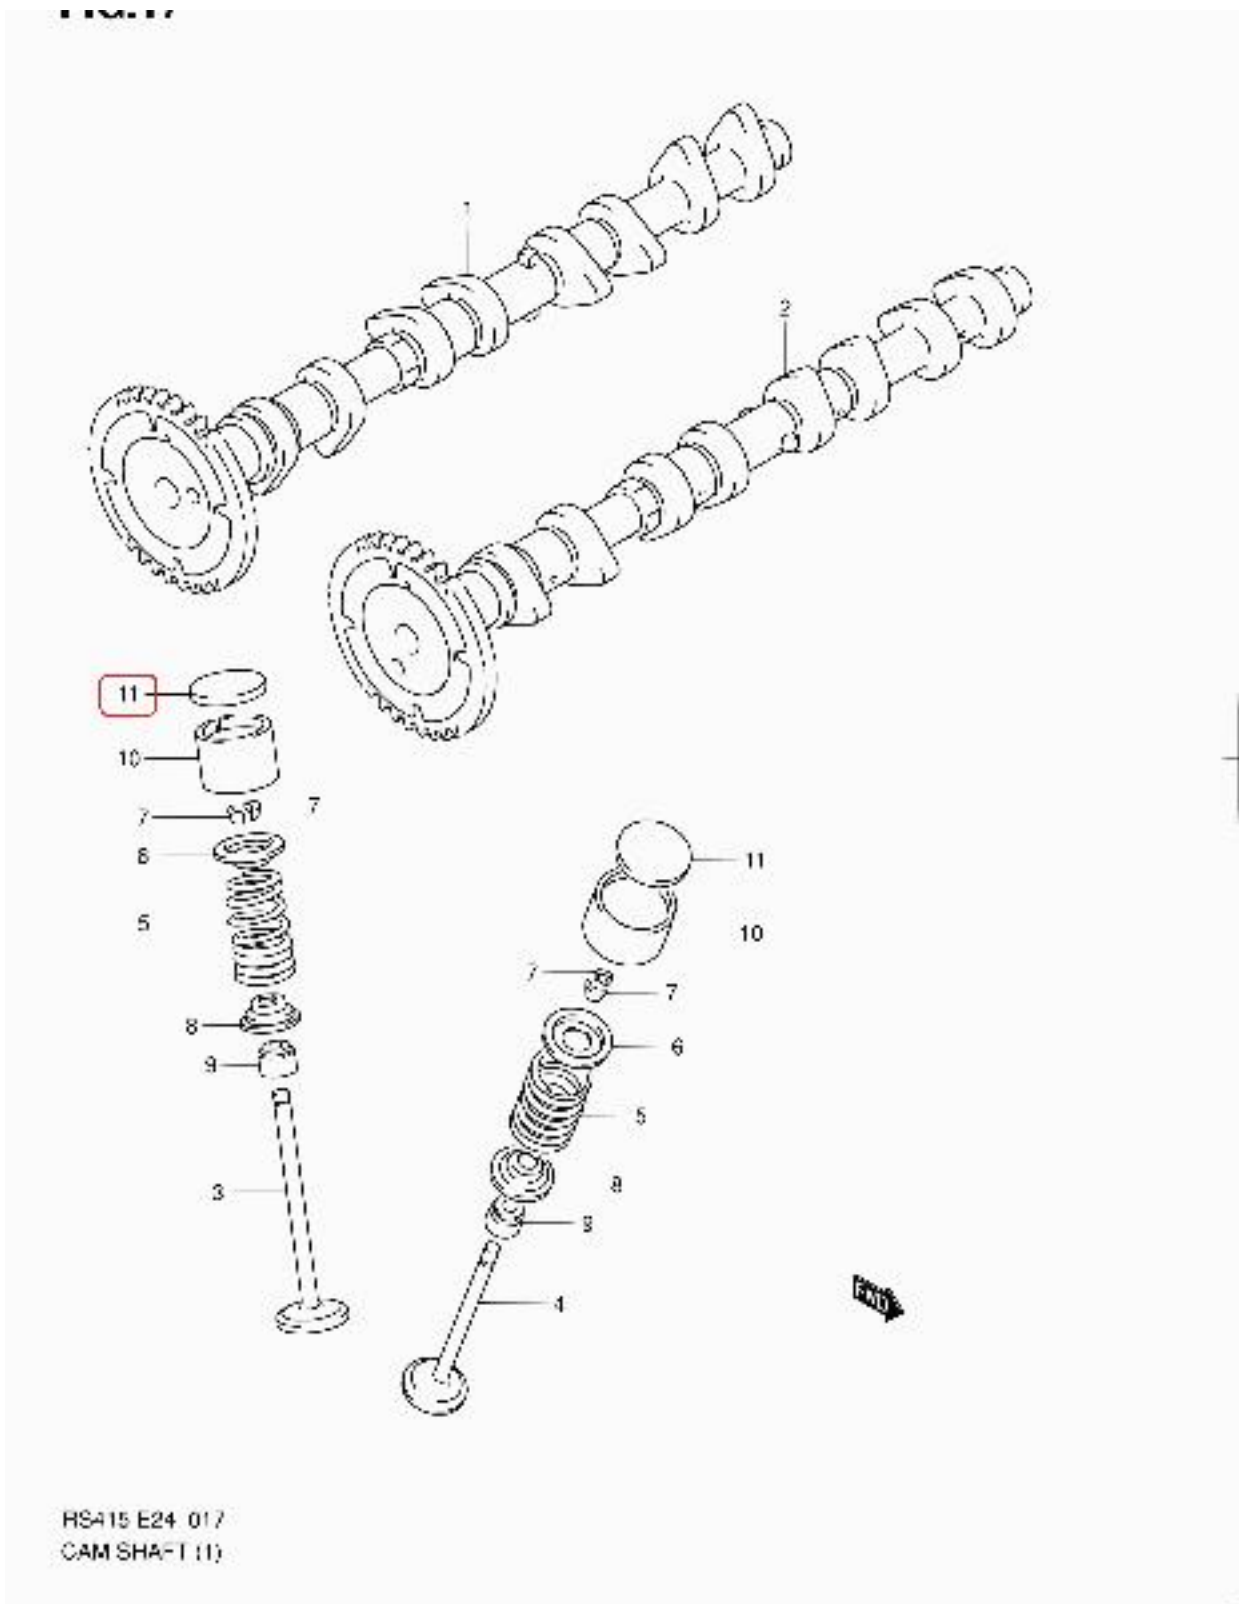

CONCESIONARIO OFICIAL SANTANA

SANTANA - 12892-69G10-230 - SUPLEMENTO (T:2,30)

SUPLEMENTO (T:2,30)

SHIM (T: 2,30)

CALE (T: 2,30)

Vehiculo Códigos de modelo Código de modelo Fecha del modelo desde Fecha del modelo hasta spec

RS415 E24 017
 CAM SHAFT (1)