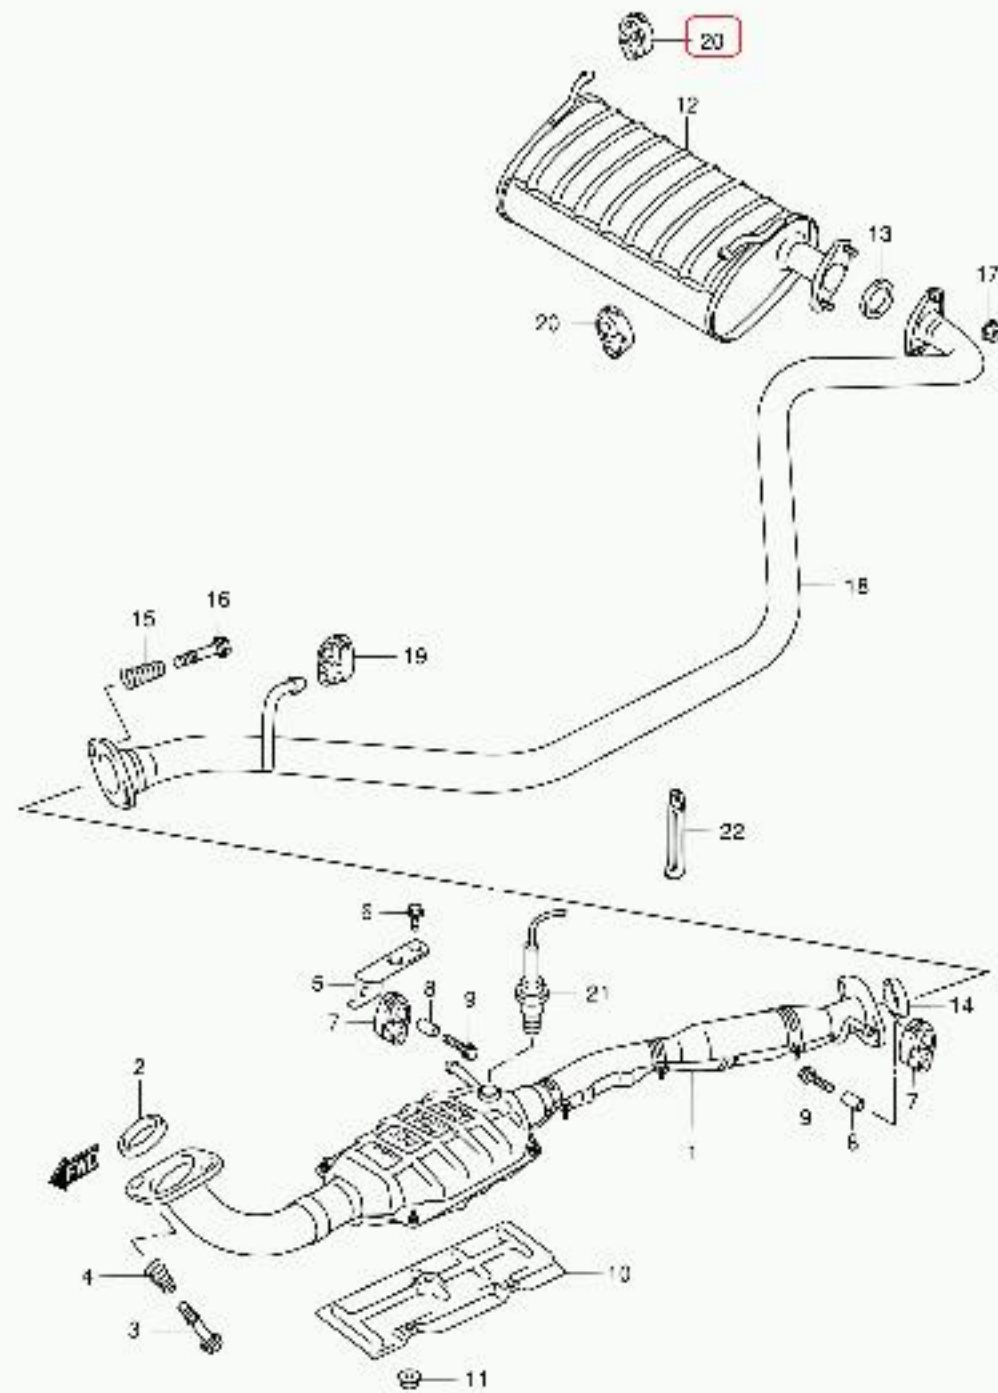

CONCESIONARIO OFICIAL SANTANA

SANTANA - 14281-85C00 - SILENTBLOCK

Soporte tubo de escape

MOUNTING

MONTAGE

Vehiculo Código de modelo ??dificación Carrocería
Vitara/Sidekick SE419 SE419D (Santana)
Samurai/SJ SJ419 SJ419 (MY:99, Santana)
Samurai/SJ SJ419 SJ419D (MY:99, Santana)
Samurai/SJ SJ419 SJ419TD (MY:99, Santana)
Jimny SN413 SN413Q-4 (SANTANA) SN413Q
Vitara/Sidekick SE419 SE419TD (MY:97-98, Santana)
Jimny SN413 SN413V-2 (SANTANA) TYPE 2 PETROL
Vitara/Sidekick SE416 SE416 (MY:97-98, Santana)
Samurai/SJ SJ413 SJ413 E-III (Santana)
Vitara/Sidekick SE416 SE416 E-III (Santana)
Jimny SN413 SN413V-4 (SANTANA) SN413V PETROL
Vitara/Sidekick SE420 SE420 HDI 3DR (Santana) 3DR
Jimny SN413 SN413Q (SANTANA) TYPE 1
Jimny SN413 SN413Q-2 (SANTANA) TYPE 2
Vitara/Sidekick SE420 SE420 HDI 5DR (Santana) 5DR

SN413V-2 E22 025
 MUFFLER (SN413V)