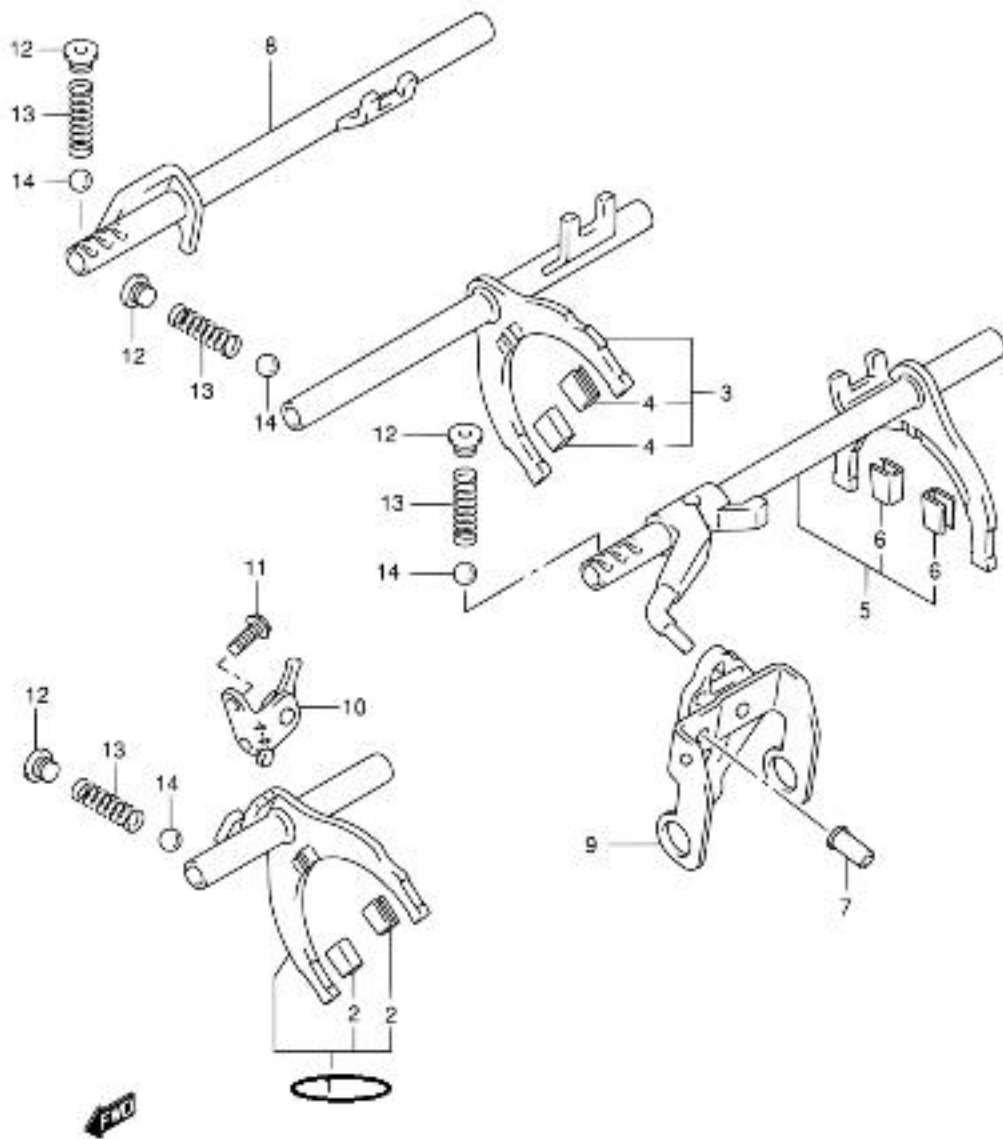

JB416X E22 053  
MT GEAR SHIFT FORK (JB416X)