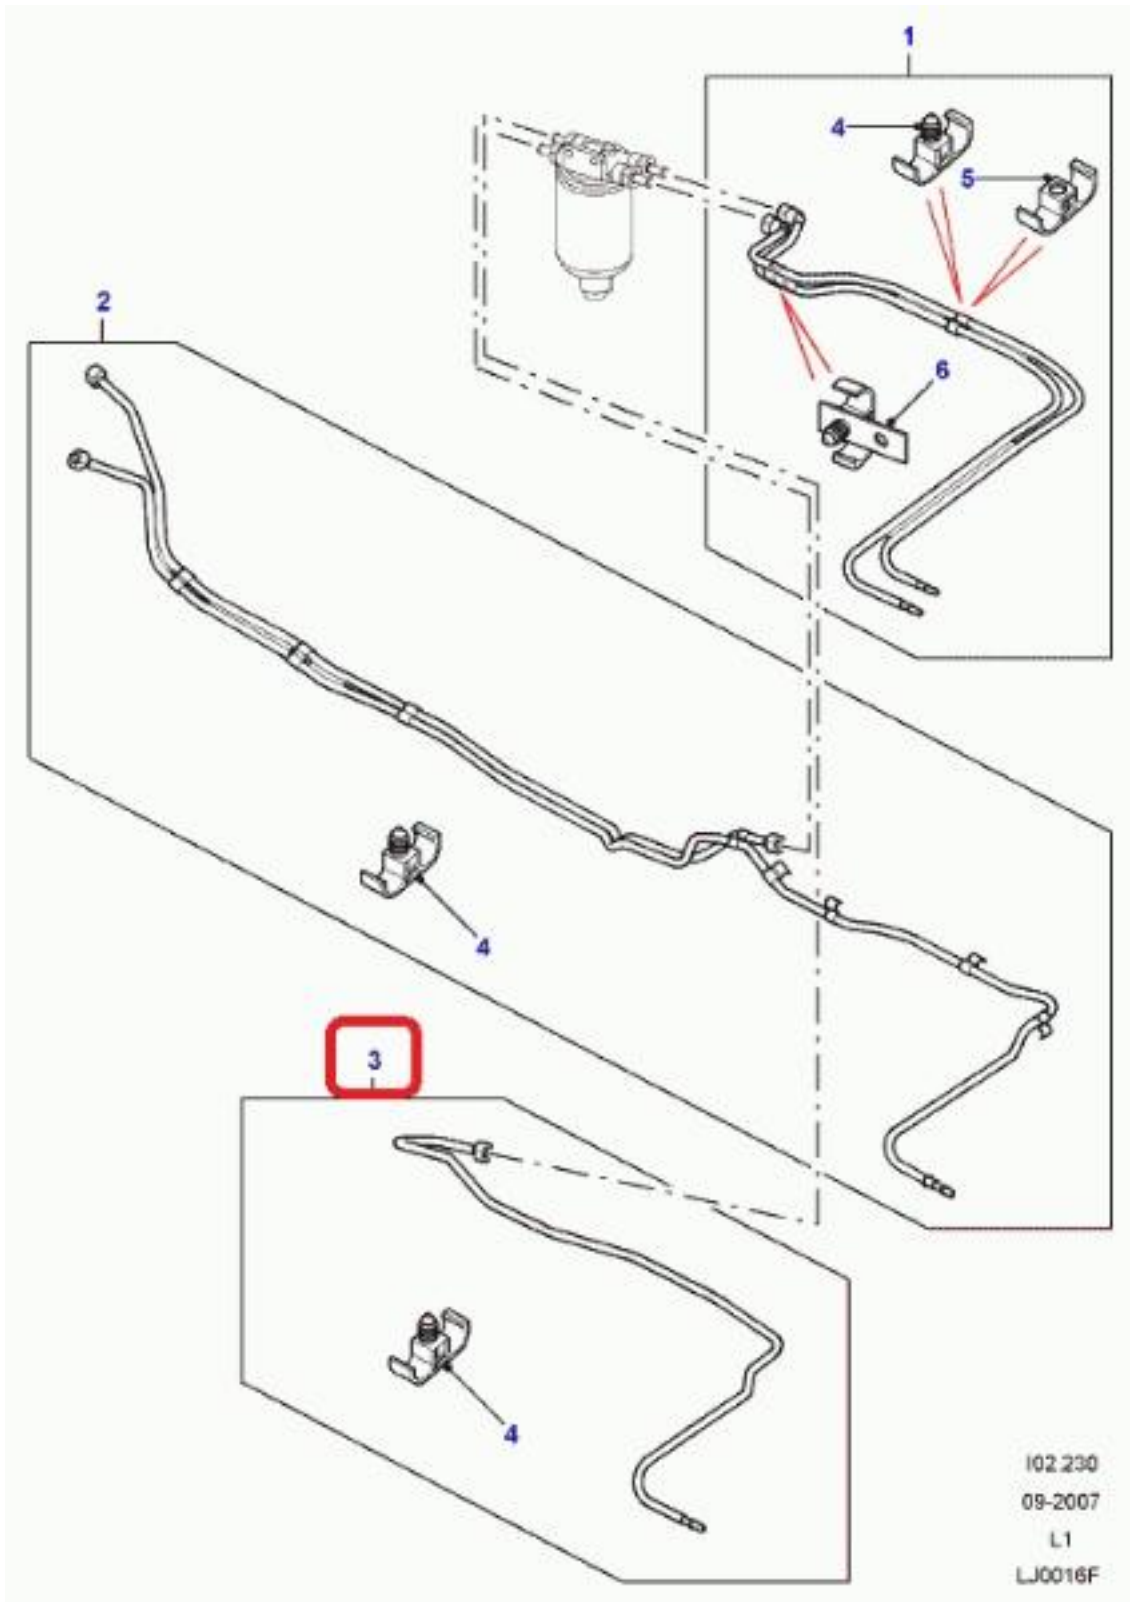

102.230
09-2007
L1
LJ0016F