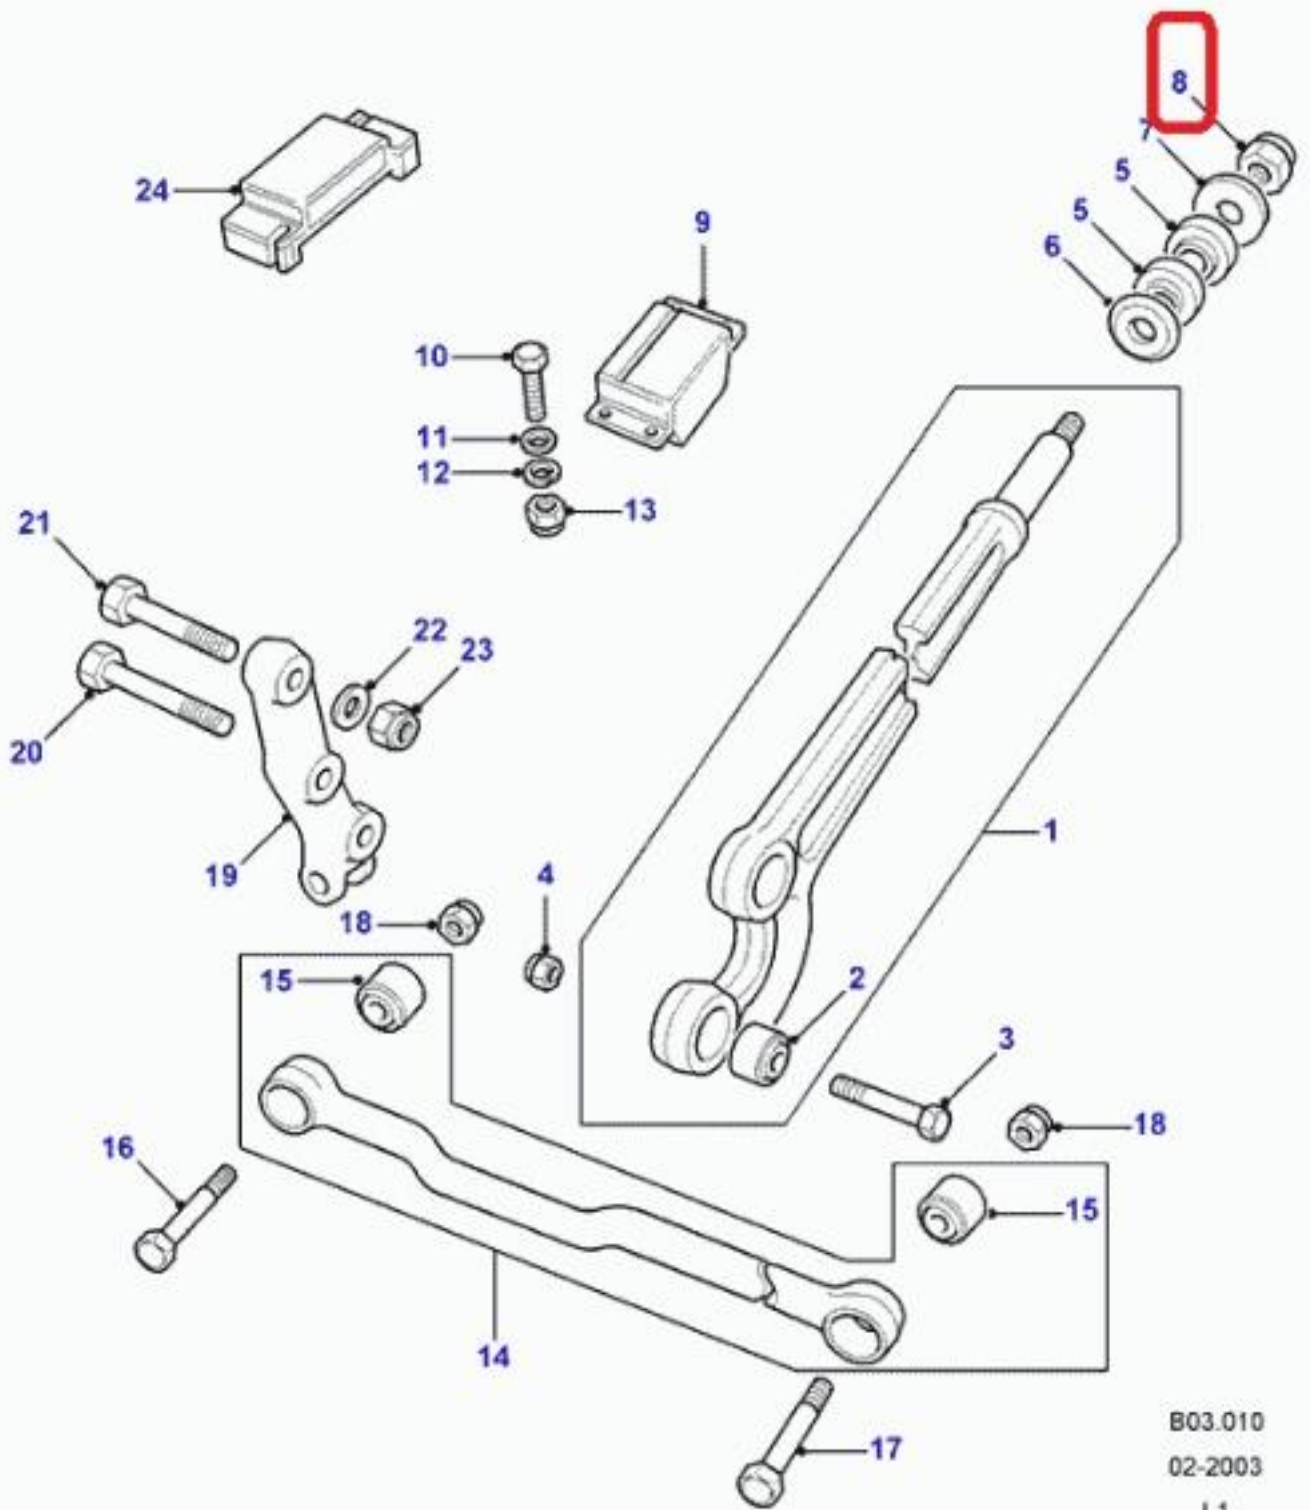

B03.010
02-2003
L1
AJEXIA1C