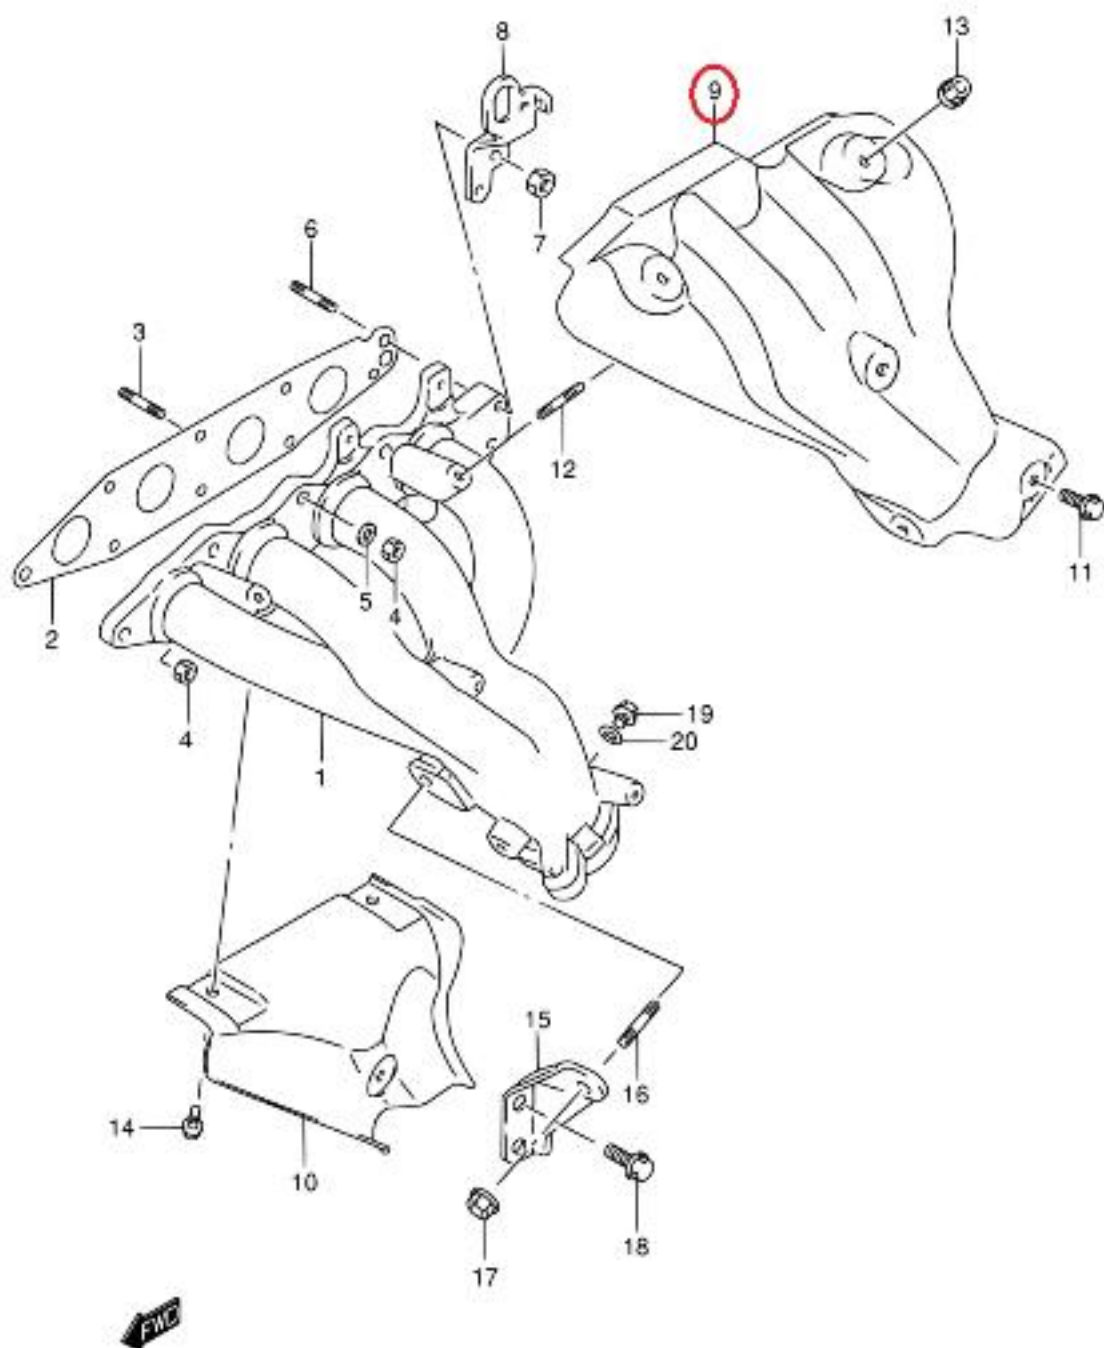

CONCESIONARIO OFICIAL SANTANA

SANTANA - 14120-58B02 - LC DEFLECTOR SUP. COLECT. ESCA

Deflector superior colector de escape

COVER, MANIFOLD UPPER

COUVERCLE, COLLECTEUR SUPÉRIEUR

Vehículo

Vitara/Sidekick SE416 (E03,E33:MY 1993) 93 MODEL

Vitara/Sidekick SE416-2 (5DR)

Vitara/Sidekick SE416 (E03,E33:MY 1992) 92 MODEL

Vitara/Sidekick SE416 (E28:MY 1992) 92 MODEL

Vitara/Sidekick SE416 (E28:MY 1993) 93 MODEL

Escudo

SQ416L-2 E11_013
EXHAUST MANIFOLD