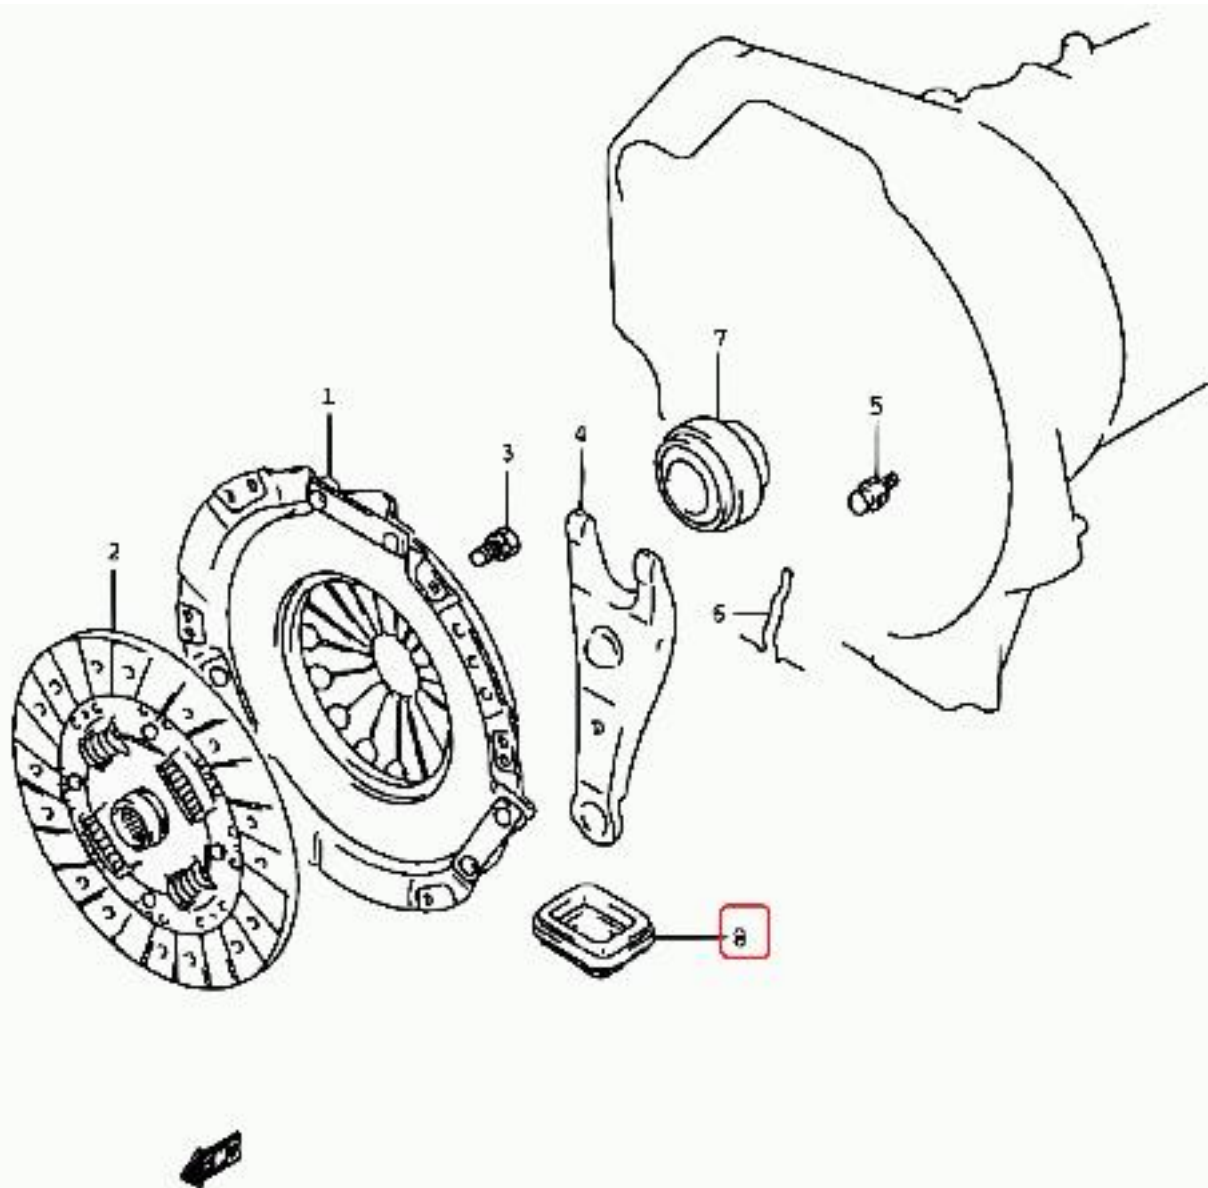

Grand Vitara XL-7 JA627W-2 (E28,E33:MY 2004) 04 MODEL

Grand Vitara XL-7 JA420WD-4 JA420WD

Vitara/Sidekick SQ625L (Vitara)

Escudo

Escudo

SQ420Q-2 E22_050
MT CLUTCH (MT)