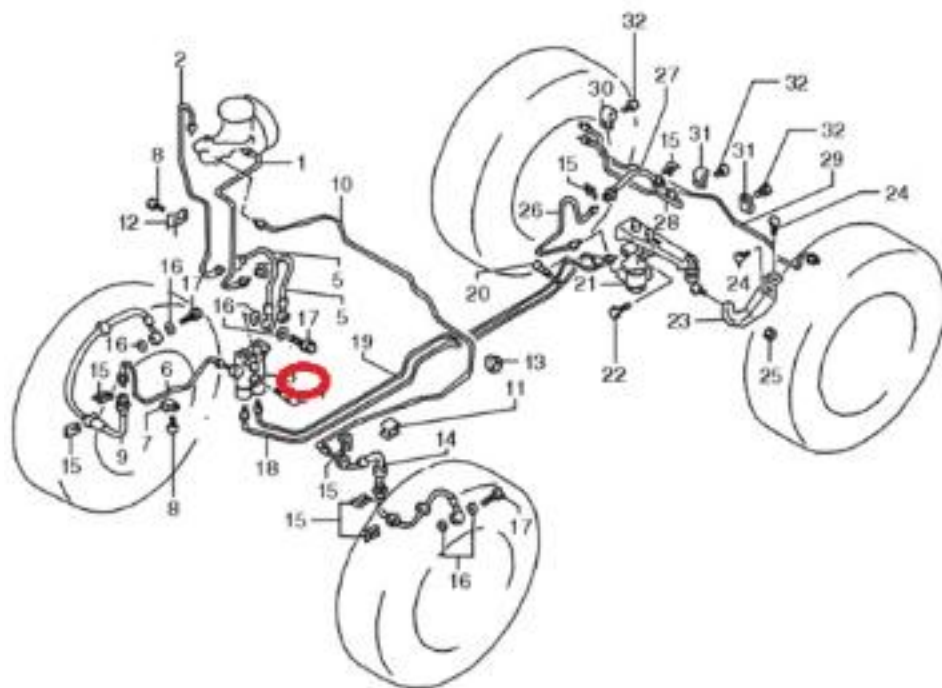

Vitara/Sidekick SE416 (E03,E33:MY 1990) 90 MODEL

Vitara/Sidekick SV420D-2 SV420D

X90 SZ416 (E30,E28,E33:MY 1996) 96 MODEL

X90 SZ416 (E30,E28,E33:MY 1997) 97 MODEL

Escudo

Escudo

Escudo

Escudo

Escudo

X-90

FIG.514L

← FRONT

TA01R-7_514L
BRAKE PIPING (1)