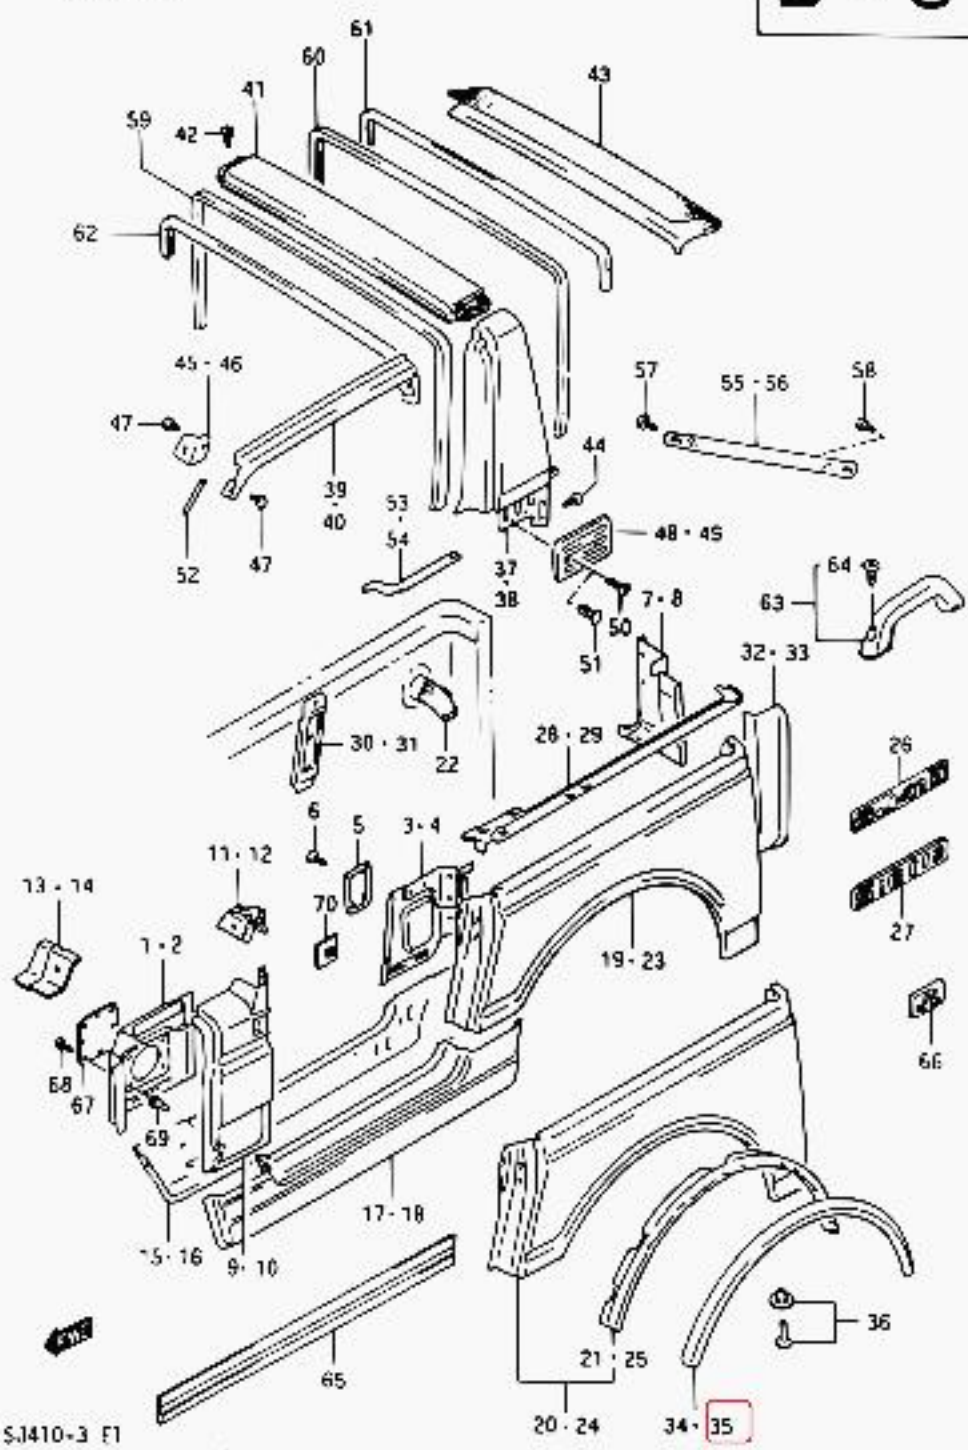

FIG.95

B - 5

R

SJ410-3 F1

BACK DOOR TRIM.....2-F-12 FLOOR MAT.....2-T-10 INSTRUMENT PANEL.....1-K-14 REAR TOP...