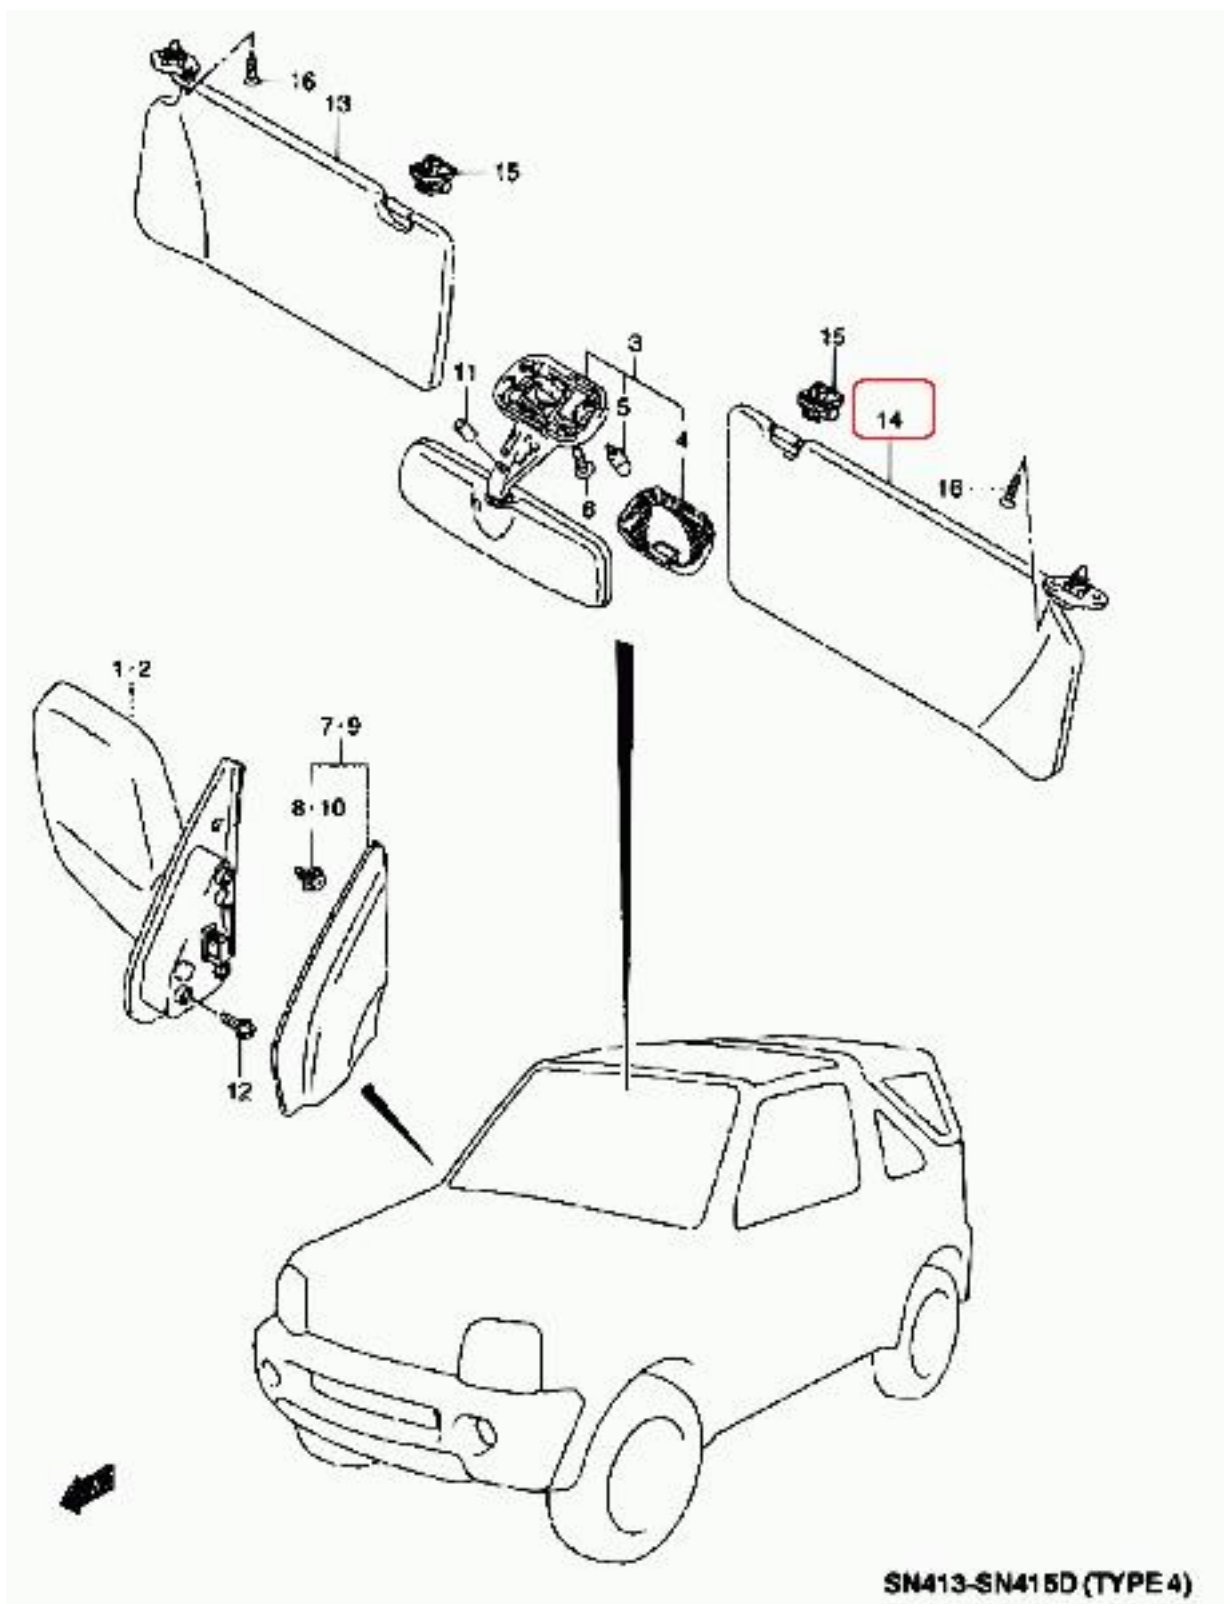

SN413-SN415D (TYPE 4)