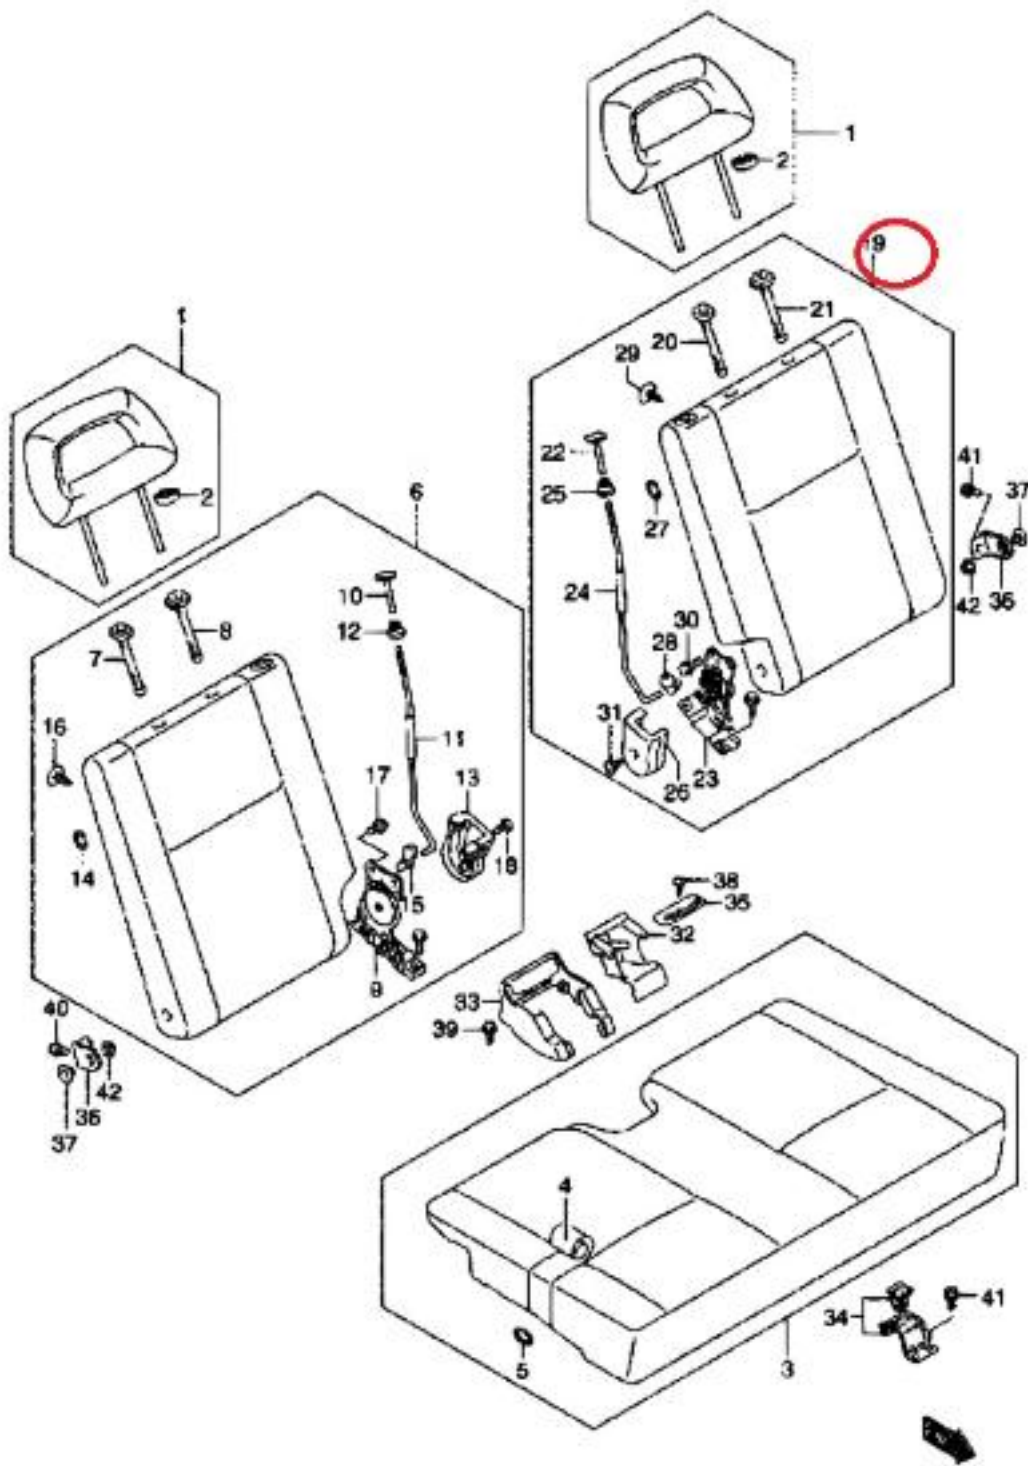

SN413-SN415D (TYPE 4)