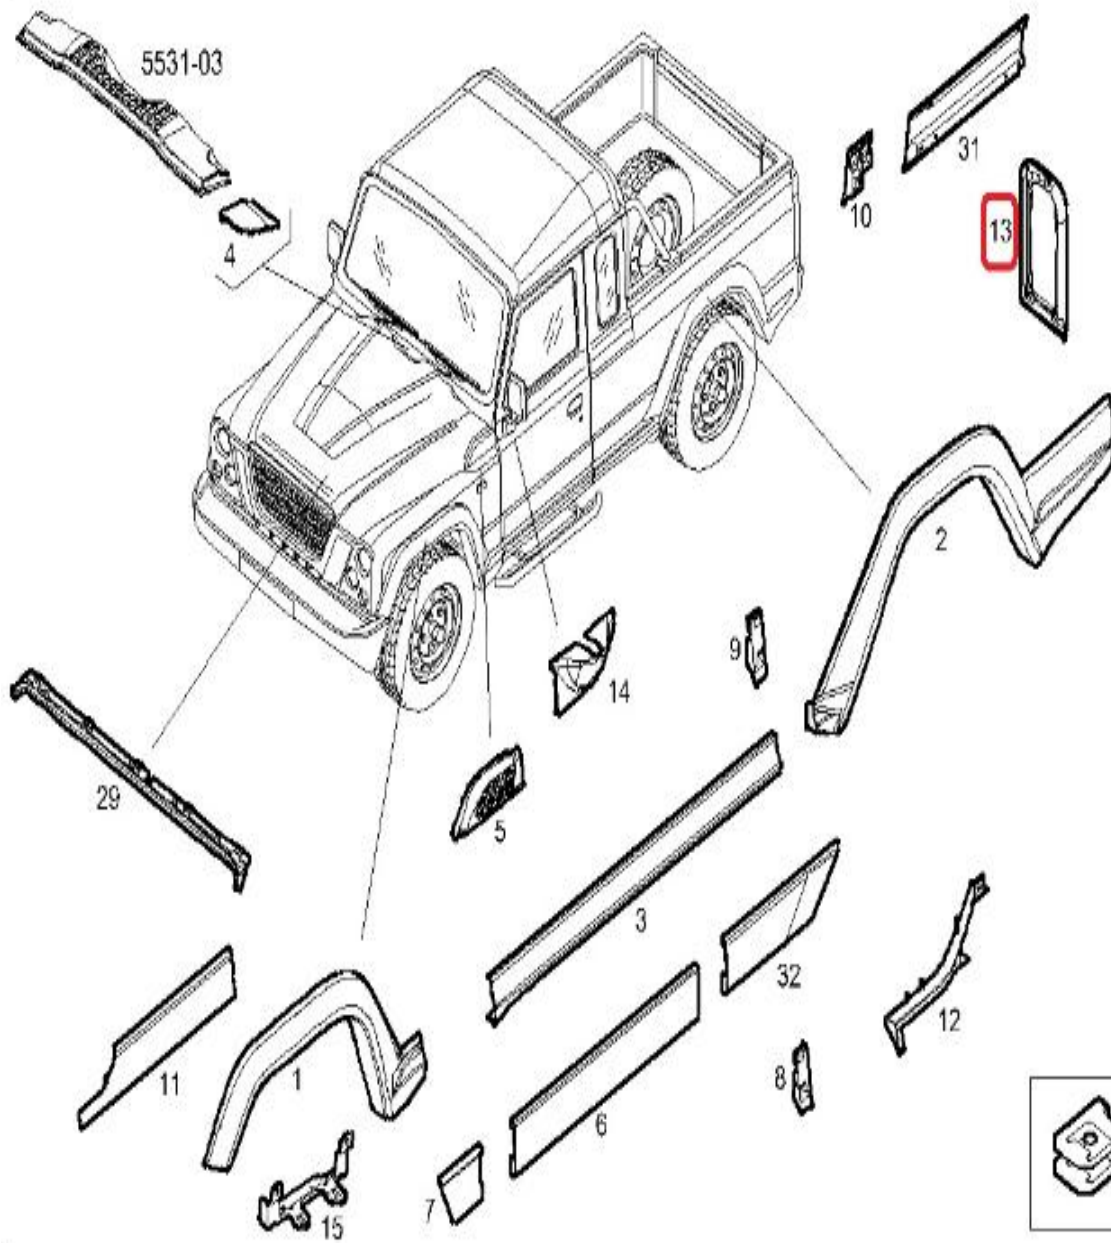

CONCESIONARIO OFICIAL SANTANA

SANTANA - PS-912664 - MOLDURA PANEL POSTERIOR L/D

Moldura panel posterior lado derecho

RIGHT REAR PANEL MOLDING

MOULURE DU PANNEAU ARRIÈRE DROIT

Iveco Massif

	27-28
	25
	23-30
	20-21-22-24
	19
	18
	17-26
	33
	16