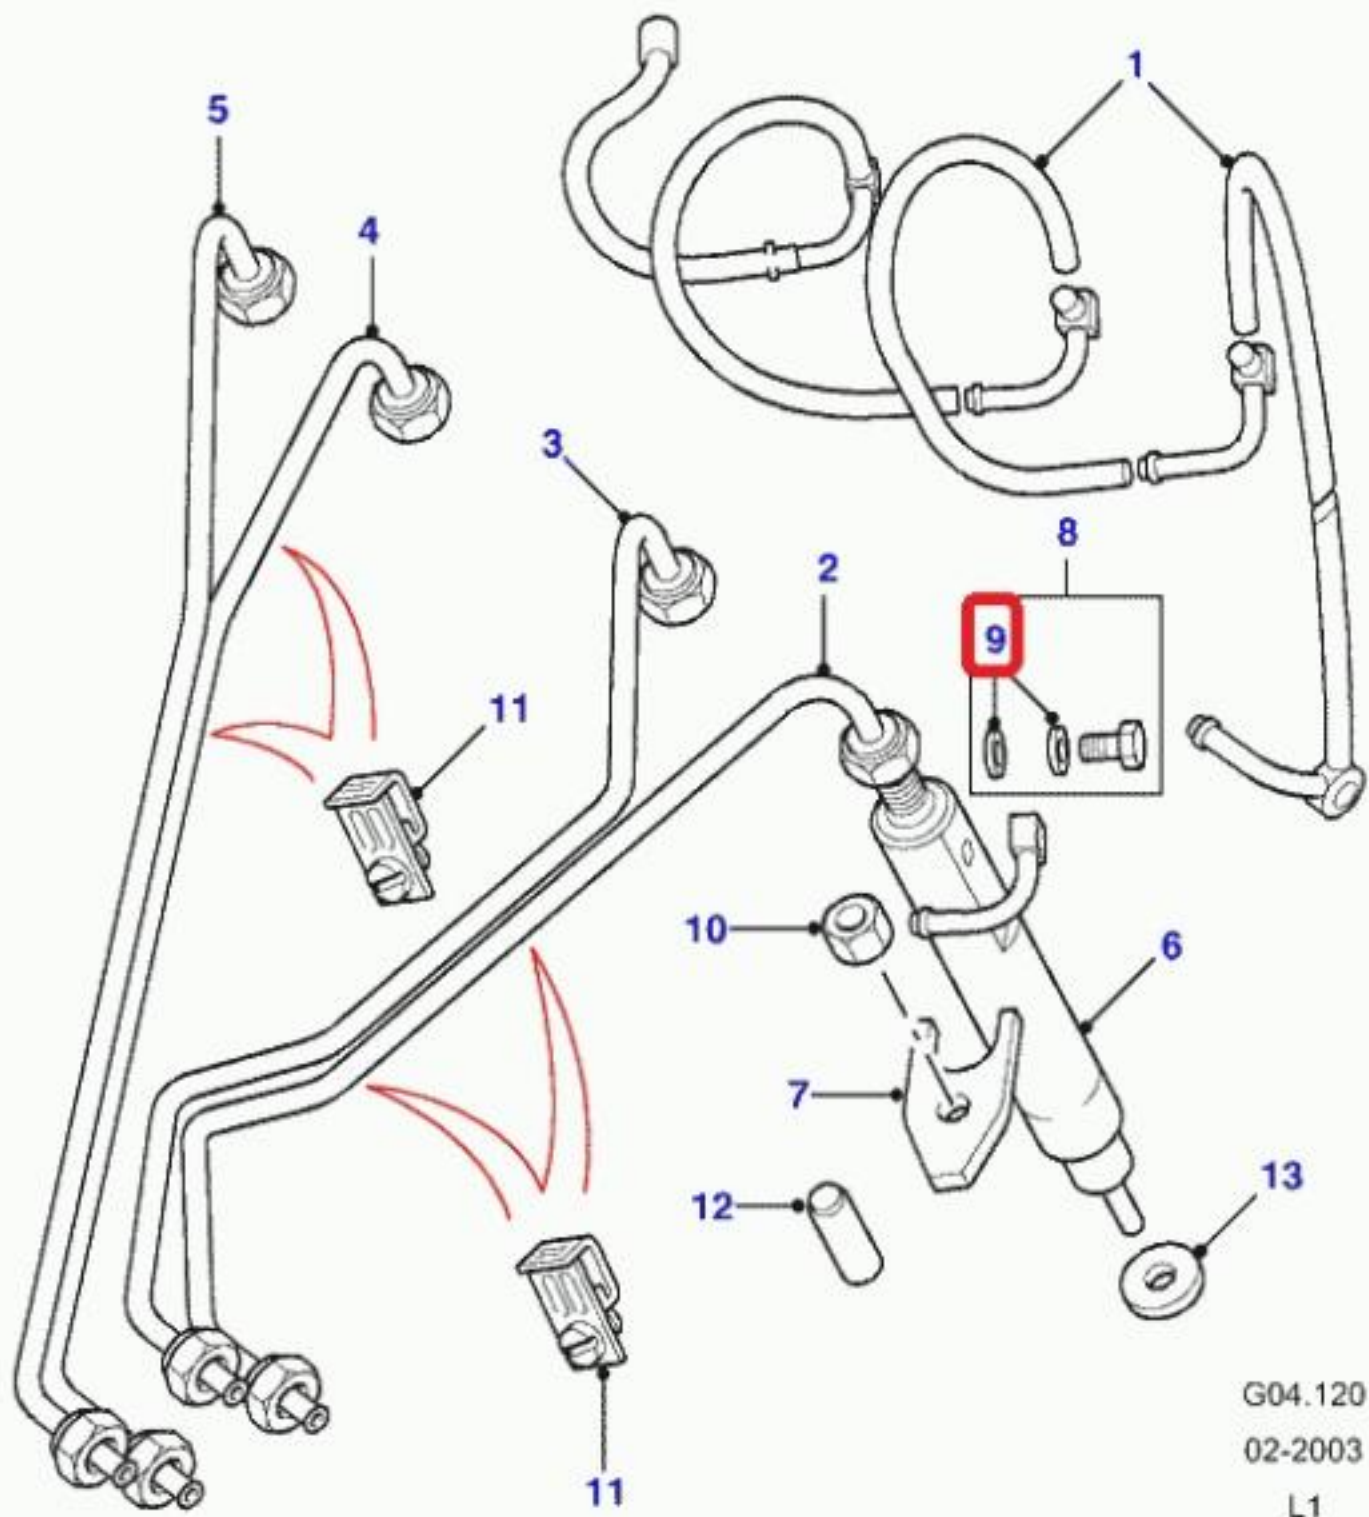

G04.120
02-2003
L1
ADBMKE1B