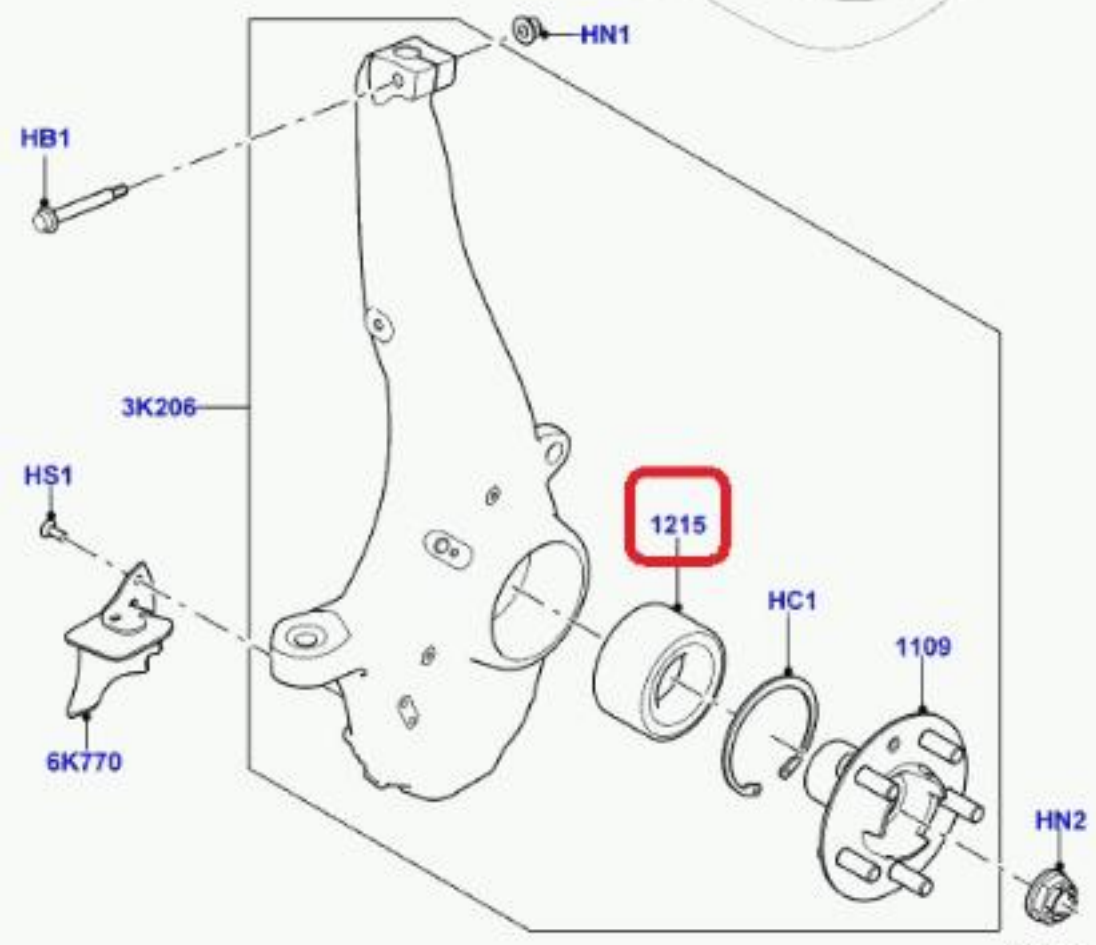

2040126
06-2013
LX
C0244422-02