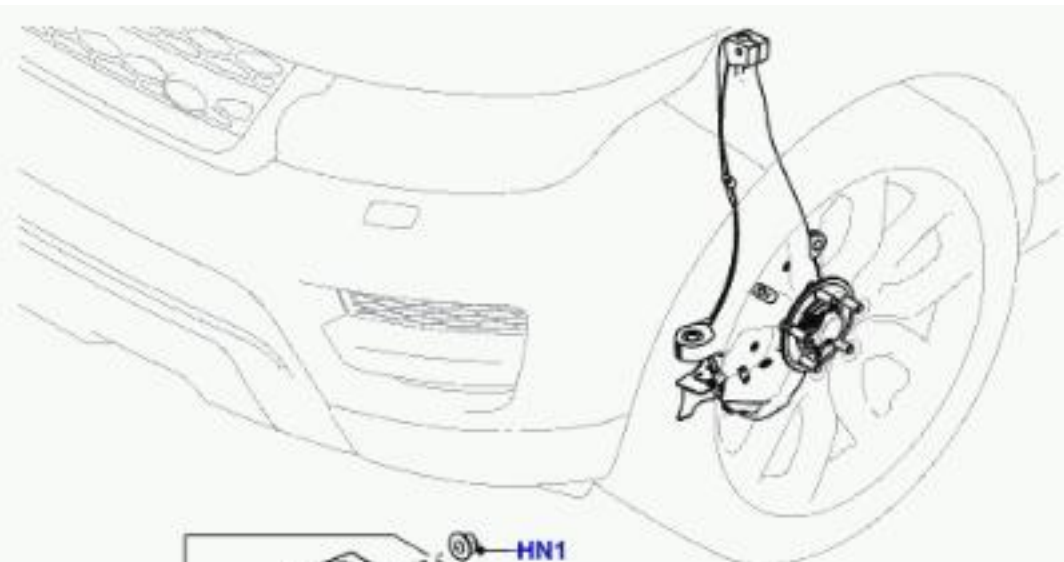

2040126
06-2013
LX
C0244422-02